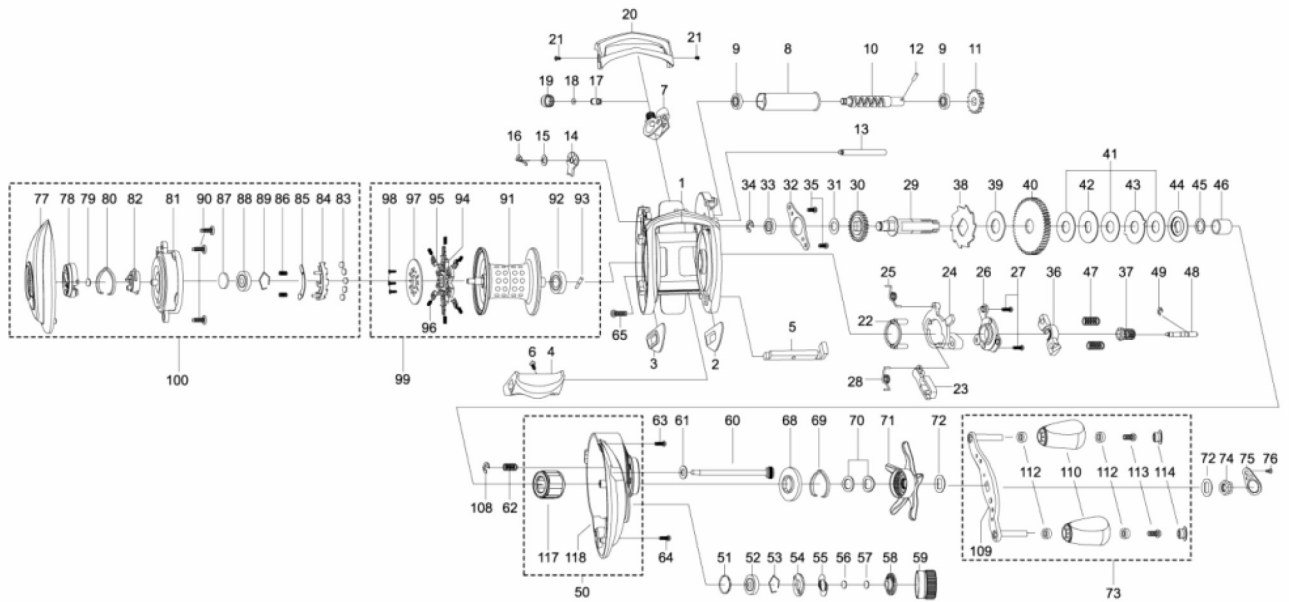

1323393 REVO

OB))REVO ELITE IB 5

Please specify reel model number and number in reel foot when ordering parts.

Ambassadeur RVO3 ELITE IB 5 24 00

ムサシ オーバーホール作業用資料: リールのメンテは "ムサシ オーバーホール" で検索

パーツID	パーツ名	価格	
1	1308838	FRAME (K)	¥5,000
2	1125801	SLIDE WASHER	¥100
3	1125802	SLIDE WASHER	¥100
4	1125803	THUMBAR	¥300
5	1124745	THUMBAR SHAFT	¥150
6	1124746	THUMBAR SCREW	¥50
7	1281152	LINE GUIDE	¥500
8	1280905	LEVEL WIND TUBE	¥300
9	1125729	BALLBEARING	¥600
10	1281170	WORM SHAFT	¥1,500
11	1125732	WORM SHAFT GEAR	¥100
12	1125733	WORM SHAFT PIN	¥50
13	1280907	LINE GUIDE SHAFT	¥300
14	1125734	WORM SHAFT PIN HOLDER	¥70
15	1124224	WASHER	¥160
16	1124201	RETAINER	¥50
17	1125735	PAWL	¥300
18	1125736	WASHER	¥50
19	1129323	LINE GUIDE NUT	¥70
20	1281154	FRONT COVER	¥500
21	1125738	SCREW	¥50
22	1125739	YOKE HOLDER	¥100
23	1289969	KICK LEVER	¥300
24	1125741	LIFT CURVE	¥300
25	1185699	CLUTCH SPRING	¥160
26	1203786	KICK LEVER	¥300
27	1125744	SCREW	¥50
28	1125745	KICK LEVER SPRING	¥50
29	1281129	MAIN GEAR SHAFT (K)	¥1,200
30	1251634	LEVEL WIND GEAR	¥160
31	1125747	WASHER	¥50
32	1281130	MAIN GEAR SHAFT PLATE	¥200
33	1187625	SPOOL BALL BEARING	¥800
34	1124201	RETAINER	¥50
35	1185747	SCREW	¥160
36	1281131	YOKE	¥200
37	1302680	PINION (K)	¥1,000
38	1144195	RATCHET	¥150
39	1281133	DRAG WASHER	¥250
40	1302681	MAIN GEAR (K)	¥2,000
41	1281218	DRAG WASHER	¥200
42	1281219	DRAG WASHER	¥200
43	1281220	EAR WASHER	¥200
44	1281221	PRESSURE WASHER (K)	¥400
45	1281136	WASHER	¥160
46	1257782	SLEEVE	¥200
47	1116237	YOKE SPRING	¥50
48	1125766	PINION SHAFT	¥500
49	1116226	RETAINER	¥50
50	1341479	GEAR SIDE COMPLETE	¥5,000