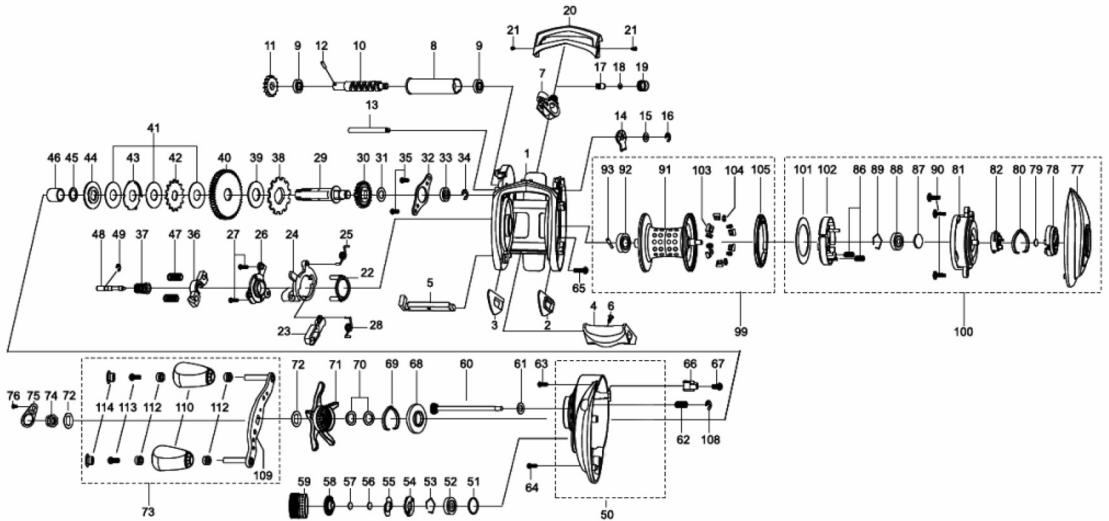

1285256 REVO

REVO ELITE 7-L

Please specify reel model number and number in reel foot when ordering parts.

Ambassadeur REVO3 ELITE 7-L 23 00

ムサシ オーバーホール作業用資料: リールのメンテは "ムサシ オーバーホール" で検索

パーツID	パーツ名	価格
1	1302684 FRAME (K)	¥5,000
2	1125801 SLIDE WASHER	¥100
3	1125802 SLIDE WASHER	¥100
4	1125803 THUMBAR	¥300
5	1127696 THUMBAR SHAFT	¥150
6	1124746 THUMBAR SCREW	¥50
7	1281152 LINE GUIDE	¥500
8	1280905 LEVEL WIND TUBE	¥300
9	1125729 BALLBEARING	¥600
10	1281170 WORM SHAFT	¥1,500
11	1125732 WORM SHAFT GEAR	¥100
12	1125733 WORM SHAFT PIN	¥50
13	1280907 LINE GUIDE SHAFT	¥300
14	1125734 WORM SHAFT PIN HOLDER	¥70
15	1124224 WASHER	¥160
16	1124201 RETAINER	¥50
17	1125735 PAWL	¥300
18	1125736 WASHER	¥50
19	1129323 LINE GUIDE NUT	¥70
20	1281243 FRONT COVER	¥500
21	1125738 SCREW	¥50
22	1125739 YOKE HOLDER	¥100
23	1289971 KICK LEVER	¥300
24	1127698 LIFT CURVE	¥300
25	1200099 CLUTCH SPRING	¥160
26	1203787 KICK LEVER	¥300
27	1125744 SCREW	¥50
28	1127701 KICK LEVER SPRING	¥50
29	1281234 MAIN GEAR SHAFT (K)	¥1,200
30	1251634 LEVEL WIND GEAR	¥160
31	1125747 WASHER	¥50
32	1281130 MAIN GEAR SHAFT PLATE	¥200
33	1187625 SPOOL BALL BEARING	¥800
34	1124201 RETAINER	¥50
35	1185747 SCREW	¥160
36	1281235 YOKE	¥200
37	1281250 PINION (K)	¥1,000
38	1144195 RATCHET	¥150
39	1281133 DRAG WASHER	¥250
40	1302692 MAIN GEAR (K)	¥2,000
41	1281218 DRAG WASHER	¥200
42	1281219 DRAG WASHER	¥200
43	1302687 EAR WASHER	¥200
44	1281221 PRESSURE WASHER (K)	¥400
45	1281136 WASHER	¥160
46	1257782 SLEEVE	¥200
47	1116237 YOKE SPRING	¥50
48	1125766 PINION SHAFT	¥500
49	1116226 RETAINER	¥50
50	1302693 GEAR SIDE PLATE	¥4,000