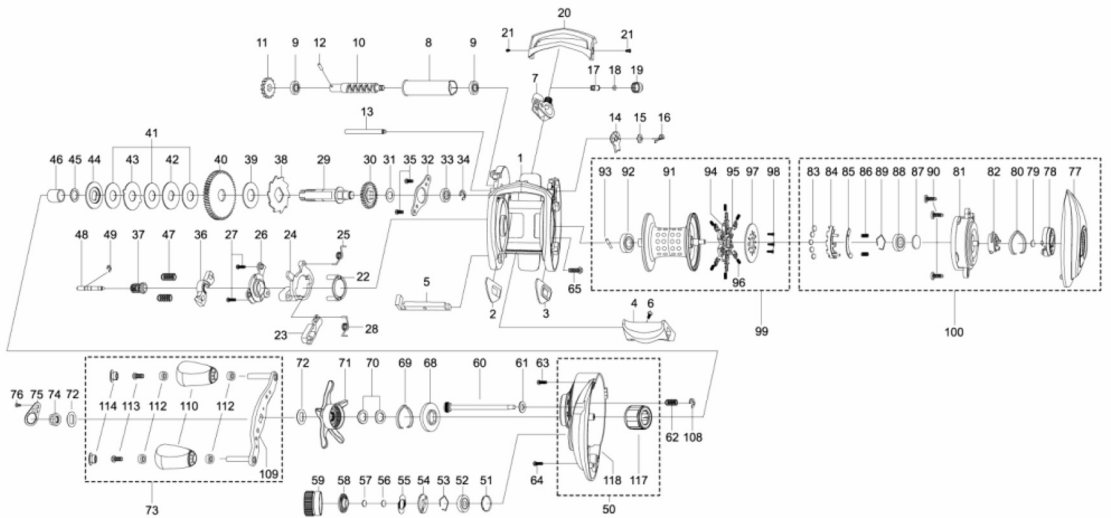

1323394 REVO

OB))REVO ELITE IB 5-L

ムサシ オーバーホール作業用資料: リールのメンテは "ムサシ オーバーホール" で検索

パーツID	パーツ名	価格
1	1308858 FRAME (K)	¥5,000
2	1125801 SLIDE WASHER	¥100
3	1125802 SLIDE WASHER	¥100
4	1125803 THUMBAR	¥300
5	1127696 THUMBAR SHAFT	¥150
6	1124746 THUMBAR SCREW	¥50
7	1281152 LINE GUIDE	¥500
8	1280905 LEVEL WIND TUBE	¥300
9	1125729 BALLBEARING	¥600
10	1281170 WORM SHAFT	¥1,500
11	1125732 WORM SHAFT GEAR	¥100
12	1125733 WORM SHAFT PIN	¥50
13	1280907 LINE GUIDE SHAFT	¥300
14	1125734 WORM SHAFT PIN HOLDER	¥70
15	1124224 WASHER	¥160
16	1124201 RETAINER	¥50
17	1125735 PAWL	¥300
18	1125736 WASHER	¥50
19	1129323 LINE GUIDE NUT	¥70
20	1281243 FRONT COVER	¥500
21	1125738 SCREW	¥50
22	1125739 YOKE HOLDER	¥100
23	1289971 KICK LEVER	¥300
24	1127698 LIFT CURVE	¥300
25	1200009 CLUTCH SPRING	¥160
26	1203787 KICK LEVER	¥300
27	1125744 SCREW	¥50
28	1127701 KICK LEVER SPRING	¥50
29	1281234 MAIN GEAR SHAFT (K)	¥1,200
30	1251634 LEVEL WIND GEAR	¥160
31	1125747 WASHER	¥50
32	1281130 MAIN GEAR SHAFT PLATE	¥200
33	1187625 SPOOL BALL BEARING	¥800
34	1124201 RETAINER	¥50
35	1185747 SCREW	¥160
36	1281235 YOKE	¥200
37	1302699 PINION (K)	¥1,000
38	1144195 RATCHET	¥150
39	1281133 DRAG WASHER	¥250
40	1302700 MAIN GEAR (K)	¥2,000
41	1281218 DRAG WASHER	¥200
42	1281219 DRAG WASHER	¥200
43	1302687 EAR WASHER	¥200
44	1281221 P/PRESSURE WASHER (K)	¥400
45	1281136 WASHER	¥160
46	1257782 SLEEVE	¥200
47	1116237 YOKE SPRING	¥50
48	1125766 PINION SHAFT	¥500
49	1116226 RETAINER	¥50
50	1341484 GEAR SIDE COMPLETE	¥5,000