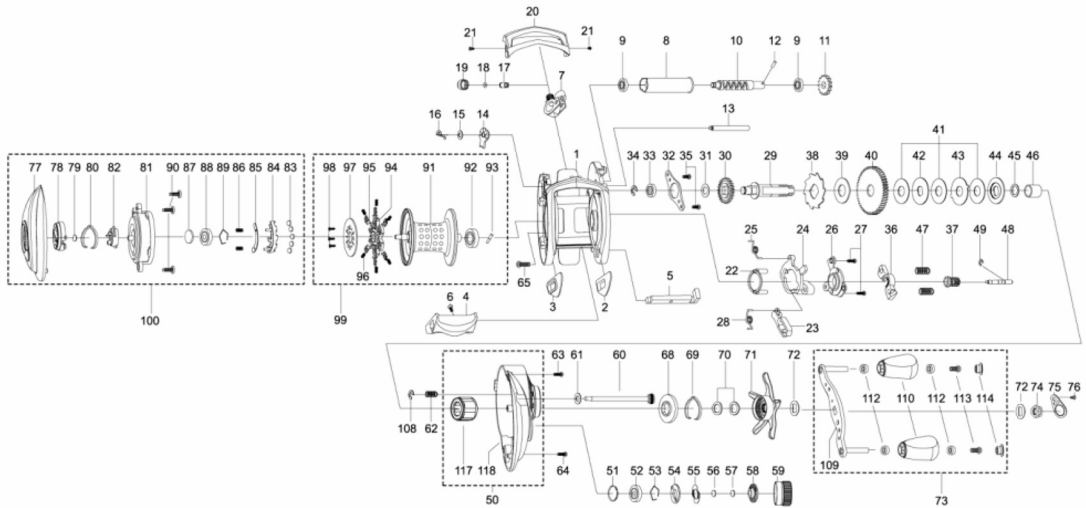

1323393 REVO

OB))REVO ELITE IB 5

ムサシ オーバーホール作業用資料: リールのメンテは "ムサシ オーバーホール" で検索

パーツID	パーツ名	価格
1	1308838 FRAME (K)	¥5,000
2	1125801 SLIDE WASHER	¥100
3	1125802 SLIDE WASHER	¥100
4	1125803 THUMBAR	¥300
5	1124745 THUMBAR SHAFT	¥150
6	1124746 THUMBAR SCREW	¥50
7	1281152 LINE GUIDE	¥500
8	1280905 LEVEL WIND TUBE	¥300
9	1125729 BALLBEARING	¥600
10	1281170 WORM SHAFT	¥1,500
11	1125732 WORM SHAFT GEAR	¥100
12	1125733 WORM SHAFT PIN	¥50
13	1280907 LINE GUIDE SHAFT	¥300
14	1125734 WORM SHAFT PIN HOLDER	¥70
15	1124224 WASHER	¥160
16	1124201 RETAINER	¥50
17	1125735 PAWL	¥300
18	1125736 WASHER	¥50
19	1129323 LINE GUIDE NUT	¥70
20	1281154 FRONT COVER	¥500
21	1125738 SCREW	¥50
22	1125739 YOKE HOLDER	¥100
23	1289969 KICK LEVER	¥300
24	1125741 LIFT CURVE	¥300
25	1185699 CLUTCH SPRING	¥160
26	1203786 KICK LEVER	¥300
27	1125744 SCREW	¥50
28	1125745 KICK LEVER SPRING	¥50
29	1281129 MAIN GEAR SHAFT (K)	¥1,200
30	1251634 LEVEL WIND GEAR	¥160
31	1125747 WASHER	¥50
32	1281130 MAIN GEAR SHAFT PLATE	¥200
33	1187625 SPOOL BALL BEARING	¥800
34	1124201 RETAINER	¥50
35	1185747 SCREW	¥160
36	1281131 YOKE	¥200
37	1302680 PINION (K)	¥1,000
38	1144195 RATCHET	¥150
39	1281133 DRAG WASHER	¥250
40	1302681 MAIN GEAR (K)	¥2,000
41	1281218 DRAG WASHER	¥200
42	1281219 DRAG WASHER	¥200
43	1281220 EAR WASHER	¥200
44	1281221 P/PRESSURE WASHER (K)	¥400
45	1281136 WASHER	¥160
46	1257782 SLEEVE	¥200
47	1116237 YOKE SPRING	¥50
48	1125766 PINION SHAFT	¥500
49	1116226 RETAINER	¥50
50	1341479 GEAR SIDE COMPLETE	¥5,000