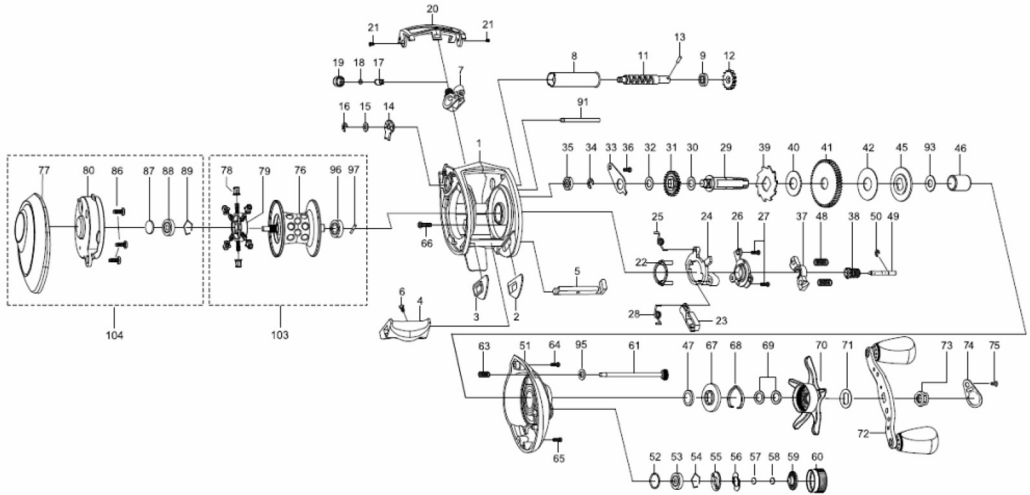

1161087 REVO

OB)REVO ELITEAKATSUKI

Please specify reel model number and number in reel foot when ordering parts.

**Ambassadeur
REVO ELITE AKATSUKI 19 01**

ムサシ オーバーホール作業用資料: リールのメンテは "ムサシ オーバーホール" で検索

パーツID	パーツ名	価格	
1	1137322	FRAME	¥4,000
2	1125801	SLIDE WASHER	¥100
3	1125802	SLIDE WASHER	¥100
4	1125803	THUMBAR	¥300
5	1124745	THUMBAR SHAFT	¥150
6	1124746	THUMBAR SCREW	¥50
7	1125804	LINE GUIDE	¥500
8	1137750	LEVEL WIND TUBE	¥300
9	1132853	BALL BEARING	¥600
11	1132903	WORM SHAFT	¥1,500
12	1125732	WORM SHAFT GEAR	¥100
13	1125733	WORM SHAFT PIN	¥50
14	1125734	WORM SHAFT PIN HOLDER	¥70
15	1124178	WASHER	¥50
16	1124201	RETAINER	¥50
17	1125735	PAWL	¥300
18	1125736	WASHER	¥50
19	1129323	LINE GUIDE NUT	¥70
20	1137345	FRONT COVER	¥500
21	1125738	SCREW	¥50
22	1125739	YOKE HOLDER	¥100
23	1156749	KICK LEVER	¥150
24	1125741	LIFT CURVE	¥300
25	1125742	CLUTCH SPRING	¥50
26	1203786	KICK LEVER	¥300
27	1125744	SCREW	¥50
28	1125745	KICK LEVER SPRING	¥50
29	1192812	保証終了)MAIN GEAR SHAFT	¥1,000
30	1125747	WASHER	¥50
31	1125748	LEVEL WIND GEAR	¥100
32	1125749	WASHER	¥50
33	1125750	MAINGEAR SHAFT PLATE	¥200
34	1124201	RETAINER	¥50
35	1132857	BALL BEARING	¥600
36	1125752	SCREW	¥50
37	1125753	YOKE	¥100
38	1192814	PINION(7.1:1)	¥1,000
39	1125756	RATCHET	¥150
40	1125757	DRAG WASHER	¥200
41	1192816	保証終了)MAIN GEAR(7.1:1)	¥2,000
42	1139229	DRAG WASHER	¥70
45	1125763	PRESURE WASHER	¥150
46	1132916	IAR SLEEVE	¥200
47	1185778	DRAG SPACER	¥50
48	1116237	YOKE SPRING	¥50
49	1125766	PINION SHAFT	¥500
50	1116226	RETAINER	¥50
51	1192831	RIGHT SIDE PLATE	¥4,500
52	1185714	O-RING	¥50
53	1128194	BALLBEARING	¥800

パーツID	パーツ名	価格	
54	1104790	RING	¥50
55	1125768	CLICK WASHER	¥100
56	1125769	CLICK SPRING	¥150
57	1125770	FRICTION WASHER	¥50
58	1125771	RUBBER WASHER	¥50
59	1125772	CLICK WASHER	¥100
60	1192820	BRAKE KNOB	¥1,500
61	1132922	CAMLOCK SCREW	¥200
63	1125775	SPRING	¥50
64	1125776	SCREW	¥50
65	1125777	SCREW	¥50
66	1125778	SCREW	¥50
67	1132925	CLICK SPRING HOLDER	¥150
68	1125780	CLICK SPRING	¥70
69	1117208	SPRING WASHER	¥50
70	1192833	STAR WHEEL	¥2,000
71	1185798	HANDLE WASHER	¥50
72	1192835	HANDLE	¥4,000
73	1132928	HANDLE NUT	¥200
74	1132929	HANDLE NUT COVER	¥150
75	1132930	BSC(スクリュー)	¥200
76	1192836	保証終了)SPOOL	¥3,500
77	1192837	LEFT SIDE PLATE	¥3,500
78	1192839	BRAKE WEIGHT	¥50
79	1125835	BRAKE WEIGHT HOLDER	¥200
80	1125836	BEARING HOUSING	¥1,500
86	1125796	SCREW	¥50
87	1125797	WASHER	¥50
88	1128194	BALLBEARING	¥800
89	1104790	RING	¥50
91	1125799	LINE GUIDE SHAFT	¥150
93	1188790	WASHER	¥50
95	1133003	WASHER	¥50
96	1144215	BALL BEARING	¥800
97	1192826	SPOOL SHAFT PIN	¥200
103	1192840	保証終了)SPOOL COMPLETE	¥5,000
104	1192841	L/S COVER	¥8,250