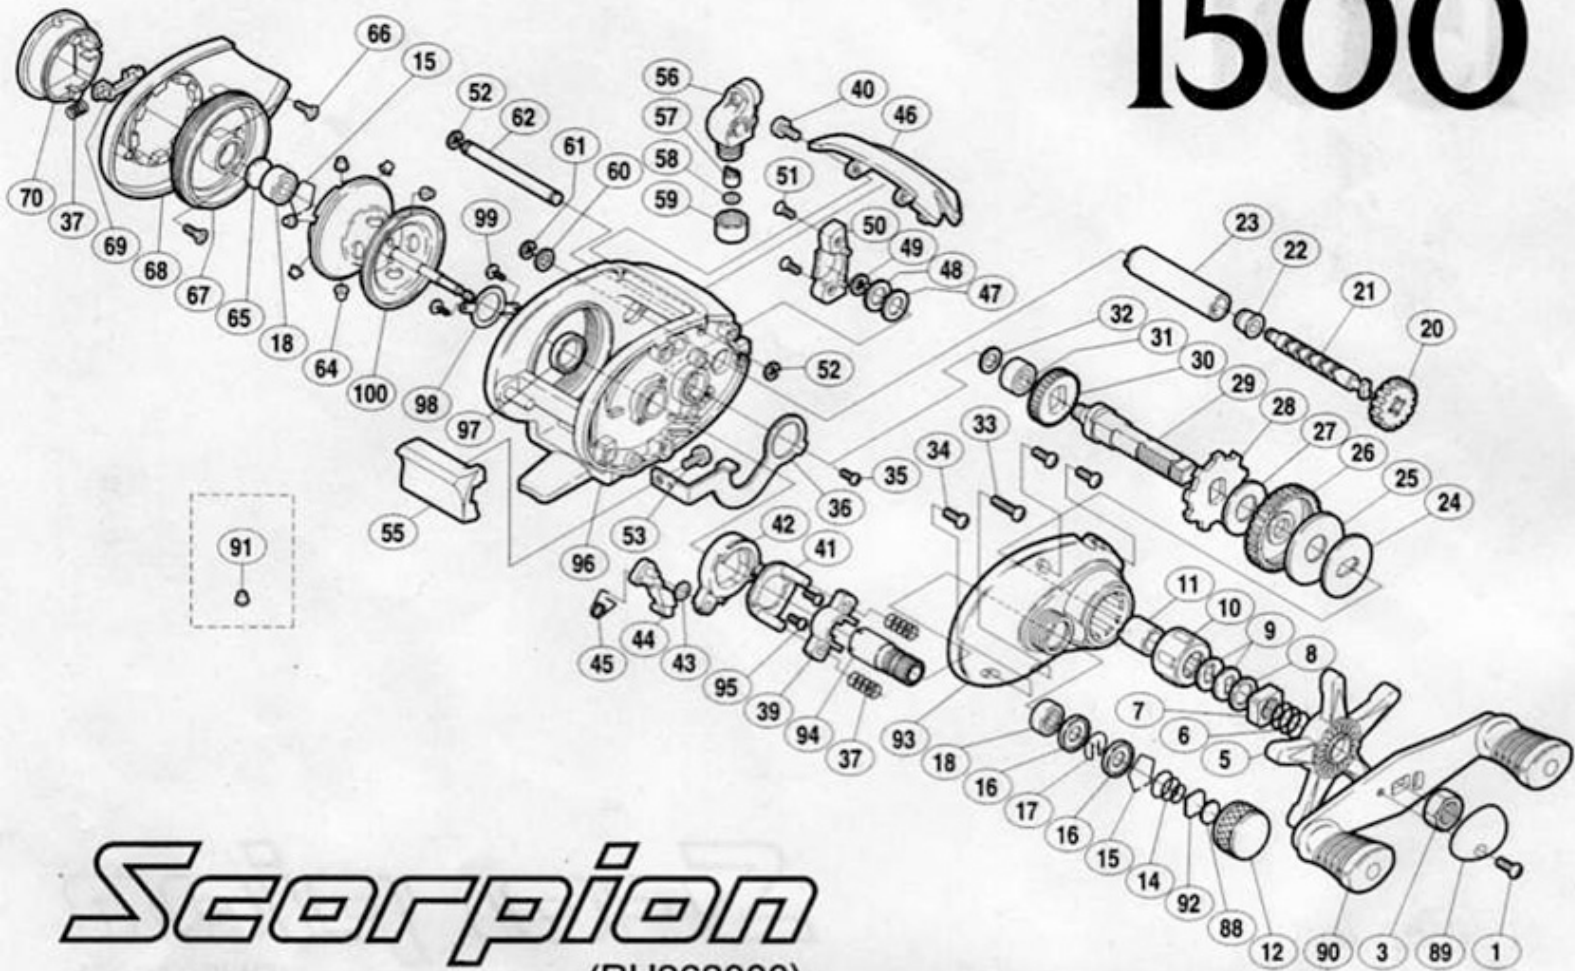

# 1500

**Scorpion**  
(RH363000)

## ■パーツリスト

番号	部 品 名	番号	部 品 名	番号	部 品 名
1	リテーナ固定ボルト	31	クロスギヤベアリング	59	レベルwind受ケ
3	ハンドル固定ナット	32	メインギヤ座金	60	クロスギヤ軸座金
5	スタードラグ	33	本体A固定ボルト(長)	61	E形止メ輪2
6	スタードラグバネ	34	本体A固定ボルト(短)	62	ラインガード
7	スタードラグナット	35	クラッチプレート抜け止メボルト	64	ブレーキカラー(クリア)
8	スタードラッグスペーサー	36	クラッチプレート	65	スプール軸当たりB
9	メインギヤ座金(C)	37	クラッチヨークバネ	66	ブレーキツマミ固定ボルト
10	ローラークラッチベアリング	39	クラッチヨーク	67	本体枠B受ケ組
11	ローラークラッチインナーチューブ	40	サムレスト固定ボルト	68	本体B
12	スプールドラッグツマミ	41	クラッチカム押サエ	69	ワンタッチツメ
14	スプールドラッグバネ	42	クラッチカム	70	ブレーキツマミ組
15	ベアリング抜け止メ	43	クラッチツメ調整ワッシャ	88	スプールドラッグ座金(B)
16	スプール軸クリップホルダ	44	クラッチツメ	89	リテーナ組
17	スプール軸クリップバネ	45	クラッチツメバネ	90	ハンドル組
18	ボールベアリング	46	サムレスト	92	スプールドラッグ座金
20	クロスギヤ(C)	47	メインギヤ軸座金(B)	93	本体A
21	クロスギヤ	48	メインギヤ軸座金(A)	94	ピニオンギヤ(A)
22	クロスギヤ受ケ(A)	49	E形止メ輪3	95	クラッチカム固定ボルト
23	レベルwindパイプ	50	メインギヤ軸カバー	96	本体枠
24	スタードラッグ板	51	メインギヤ軸カバー固定ボルト	97	本体枠Aベアリング
25	スタードラッグ座金(C)	52	クリセント止メ輪	98	ベアリング押サエ板
26	メインギヤ	53	クラッチレバー固定ボルト	99	押サエ板固定ボルト
27	スタードラッグ座金(A)	55	クラッチツマミ	100	スプール組
28	ストッパギヤ	56	レベルwind組		
29	メインギヤ軸	57	クロスギヤピン		
30	クロスギヤ(A)	58	レベルwind座金	91	ブレーキカラー(グレー) (付属品)

※部品内容について予告なく変更する場合があります。

(090304)