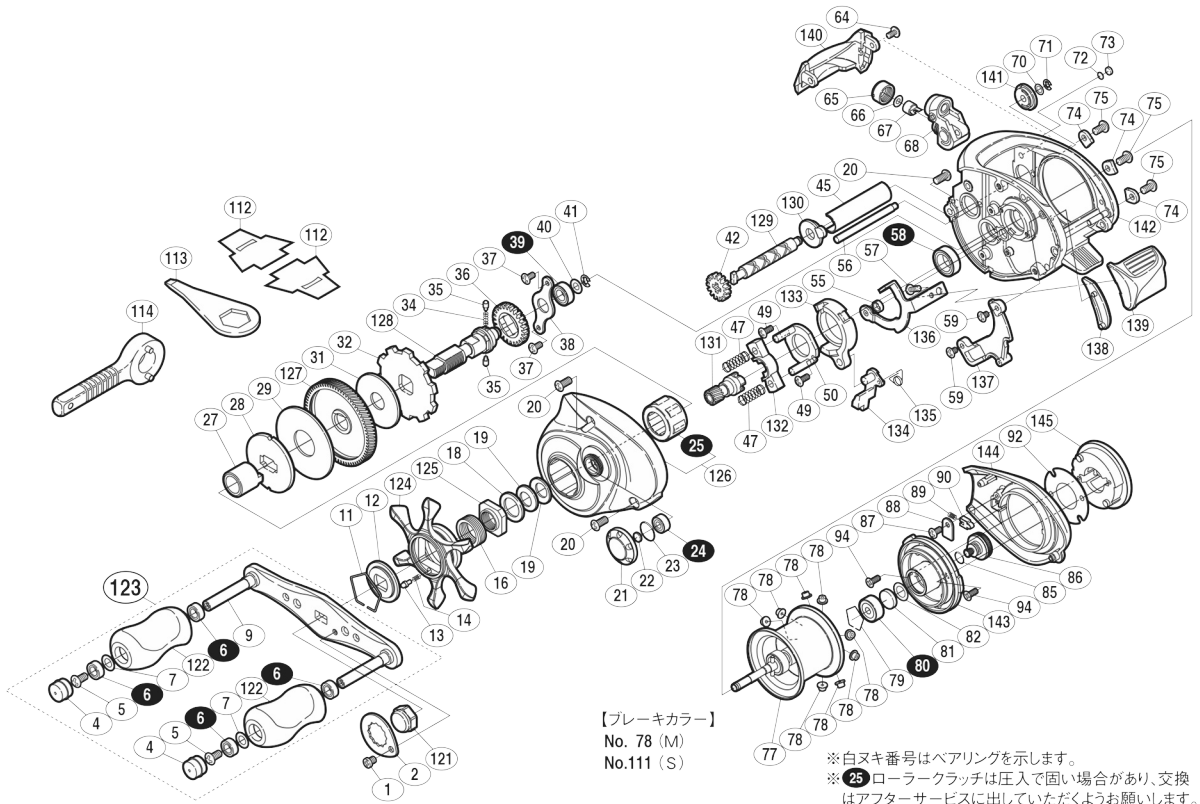

'12 アルデバラン BFS XG 左

商品コード 5-RH77 1000

本体価格(税別) 43,500 円

短縮コード **03009**

【ブレーキカラー】
No. 78 (M)
No.111 (S)

※白ヌキ番号はベアリングを示します。
※25ローラークラッチは圧入で固い場合があり、交換はアフターサービスに出していただくようお願いいたします。

調整座金類に関しましては、必ずしも分解図中の表現と一致しない場合がございますので、ご了承ください。(商品により使用している場合とそうでない場合がございます。)

ムサシ オーバーホール作業用資料: リールのメンテは "ムサシ オーバーホール" で検索

部品番号	部品名	本体価格(税別)
1	固定ボルト	50
2	リーダー	200
4	ハンドルキャップ	100
5	固定ボルト	50
6	ボールベアリング 4×7×2.5 (SARB)	1,200
7	座金	150
9	ハンドル	2,500
11	スタードラッグ 音出し板抜け止め	100
12	スタードラッグ 音出し板	100
13	音出しピン	100
14	音出しバネ	100
16	スタードラッグバネ	200
18	スタードラッグスベアサー	100
19	サラバネ (DB-8L)	100
20	固定ボルト	100
21	注油穴キャップ	500
22	メカニカルプレーキ座金	50
23	Oリング	100
24	ボールベアリング 3×7×3 (SARB)	1,200
25	ローラークラッチ	1,500
27	インナーチューブ	500
28	スタードラッグ板	500
29	スタードラッグ座金	300
31	スタードラッグ座金	300
32	ストップバーギア	300
34	ウォームシャフトギア用バネ	100
35	ウォームシャフトギア用ピン	100
36	ウォームシャフトギア	500
37	固定ボルト	50
38	ドライブギア軸固定板	200
39	ボールベアリング 5×9×3 (SARB)	1,200
40	座金	50
41	E形止メ輪 2.5	50
42	ウォームシャフトギア	500

部品番号	部品名	本体価格(税別)
45	レベールワインドパイプ	500
47	クラッチヨークバネ	50
49	固定ボルト	50
50	クラッチカム押サエ板	300
55	クラッチプレート軸受け	100
56	レベールワインドガイド	300
57	固定ボルト	50
58	ボールベアリング 8×12×3.5 (SARB)	1,200
59	固定ボルト	50
64	固定ボルト	50
65	レベールワインド受け	100
66	座金	50
67	ウォームシャフトピン	200
68	レベールワインド組	2,000
70	座金	50
71	E形止メ輪 2	50
72	座金	50
73	フレーム当たり座金	50
74	フレームB固定板	800
75	固定ボルト	50
77	スプール組	11,000
78	ブレーキカラー(M)	50
79	ベアリング抜け止め	50
80	ボールベアリング 3×10×4 (SARB)	1,200
81	スプール軸当たりB	50
82	座金	50
85	Oリング	50
86	メカニカルブレーキノブ	500
87	固定ボルト	50
88	音出しピン	50
89	音出しバネ	100
90	音出しピン	100
92	B受ケ調整座金	100
94	固定ボルト	50