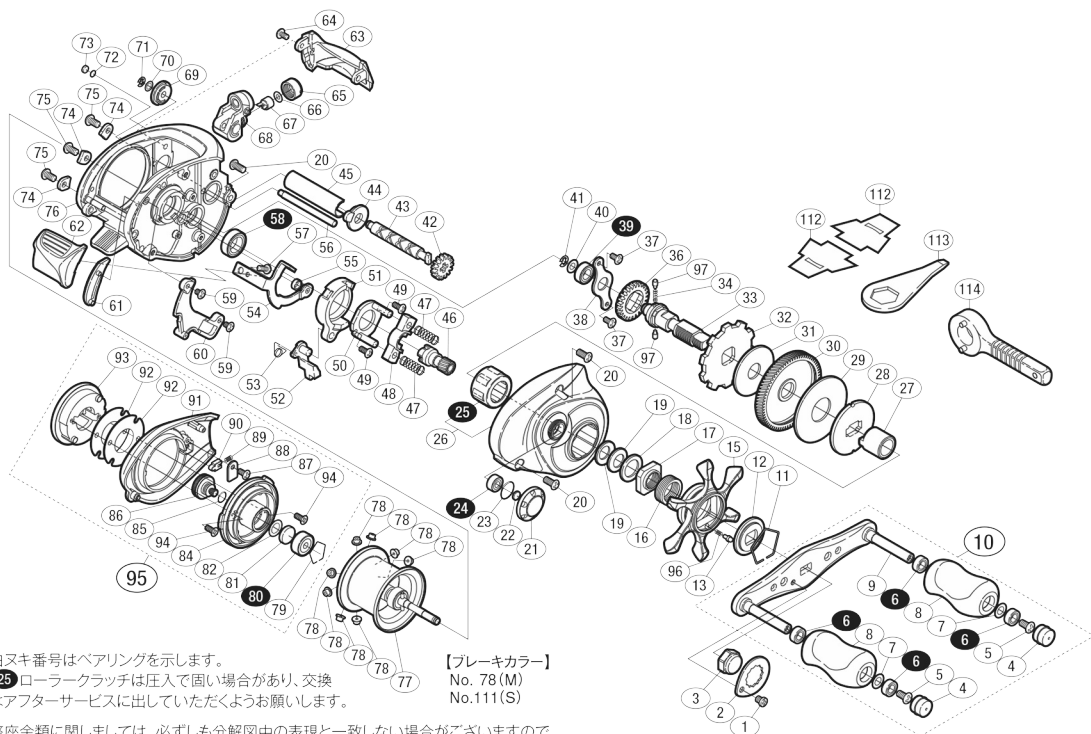

12 アルデバラン BFS XG 右 SA-RB

商品コード 5-RH77 0000

本体価格(税別) 45,700円

短縮コード 03008

※白ヌキ番号はベアリングを示します。

※25 ローラークラッチは圧入して固い場合があります。交換はアフターサービスに出していただくをお願いします。

【ブレーキカラー】
No. 78 (M)
No. 111 (S)

調整座金類に関しては、必ずしも分解図中の表現と一致しない場合がございますので、ご了承ください。(商品により使用している場合とそうでない場合がございます。)

ムサシ オーバーホール作業用資料: リールのメンテは "ムサシ オーバーホール" で検索

部品番号	部品名	本体価格(税別)
1	固定ボルト	50
2	リテーナ	200
3	ハンドル固定ナット	500
4	ハンドルキャップ	100
5	固定ボルト	50
6	ボールベアリング(4×7×2.5 SARB)	1,200
7	座金	150
8	ハンドルノブ	1,000
9	ハンドル	2,500
10	ハンドル組	8,000
11	スタードラッグ音出し板抜ケ止メ	100
12	スタードラッグ音出し板	100
13	音出しピン	100
15	スタードラッグ	1,500
16	スタードラッグバネ	200
17	スタードラッグ固定ナット	200
18	スタードラッグスパーサー	100
19	サラバネ(DB-8L)	100
20	固定ボルト	100
21	注油穴キャップ	500
22	メカニカルブレーキ座金	50
23	Oリング	100
24	ボールベアリング(3×7×3 SARB)	1,200
25	ローラークラッチ	1,500
26	本体A組	6,500
27	インナーチューブ	500
28	スタードラッグ板	500
29	スタードラッグ座金	300
30	ドライブギア	2,000
31	スタードラッグ座金	300
32	ストッパーギア	300
33	ドライブギア軸	2,000
34	ウォームシャフトギア用バネ	100
36	ウォームシャフトギア	500
37	固定ボルト	50

部品番号	部品名	本体価格(税別)
38	ドライブギア軸固定板	200
39	ボールベアリング(5×9×3 SARB)	1,200
40	座金	50
41	E形止メ輪 2.5	50
42	ウォームシャフトギア	500
43	ウォームシャフト	500
44	ウォームシャフト受け(A)	100
45	レベルワインドパイプ	500
46	ピニオンギヤ	1,500
47	クラッチヨークバネ	50
48	クラッチヨーク	100
49	固定ボルト	50
50	クラッチカム押サエ板	300
51	クラッチカム	200
52	クラッチツメ	300
53	クラッチツメバネ	200
54	クラッチプレート	400
55	クラッチプレート軸受け	100
56	レベルワインドガイド	300
57	固定ボルト	50
58	ボールベアリング(8×12×3.5 SARB)	1,200
59	固定ボルト	50
60	本体Aシート	300
61	クラッチレバー受け(B)	100
62	クラッチレバー	800
63	レベルワインドガード	800
64	固定ボルト	50
65	レベルワインド受け	100
66	座金	50
67	ウォームシャフトピン	200
68	レベルワインド組	2,000
69	ウォームシャフト受け(B)	100
70	座金	50
71	E形止メ輪 2	50
72	座金	50