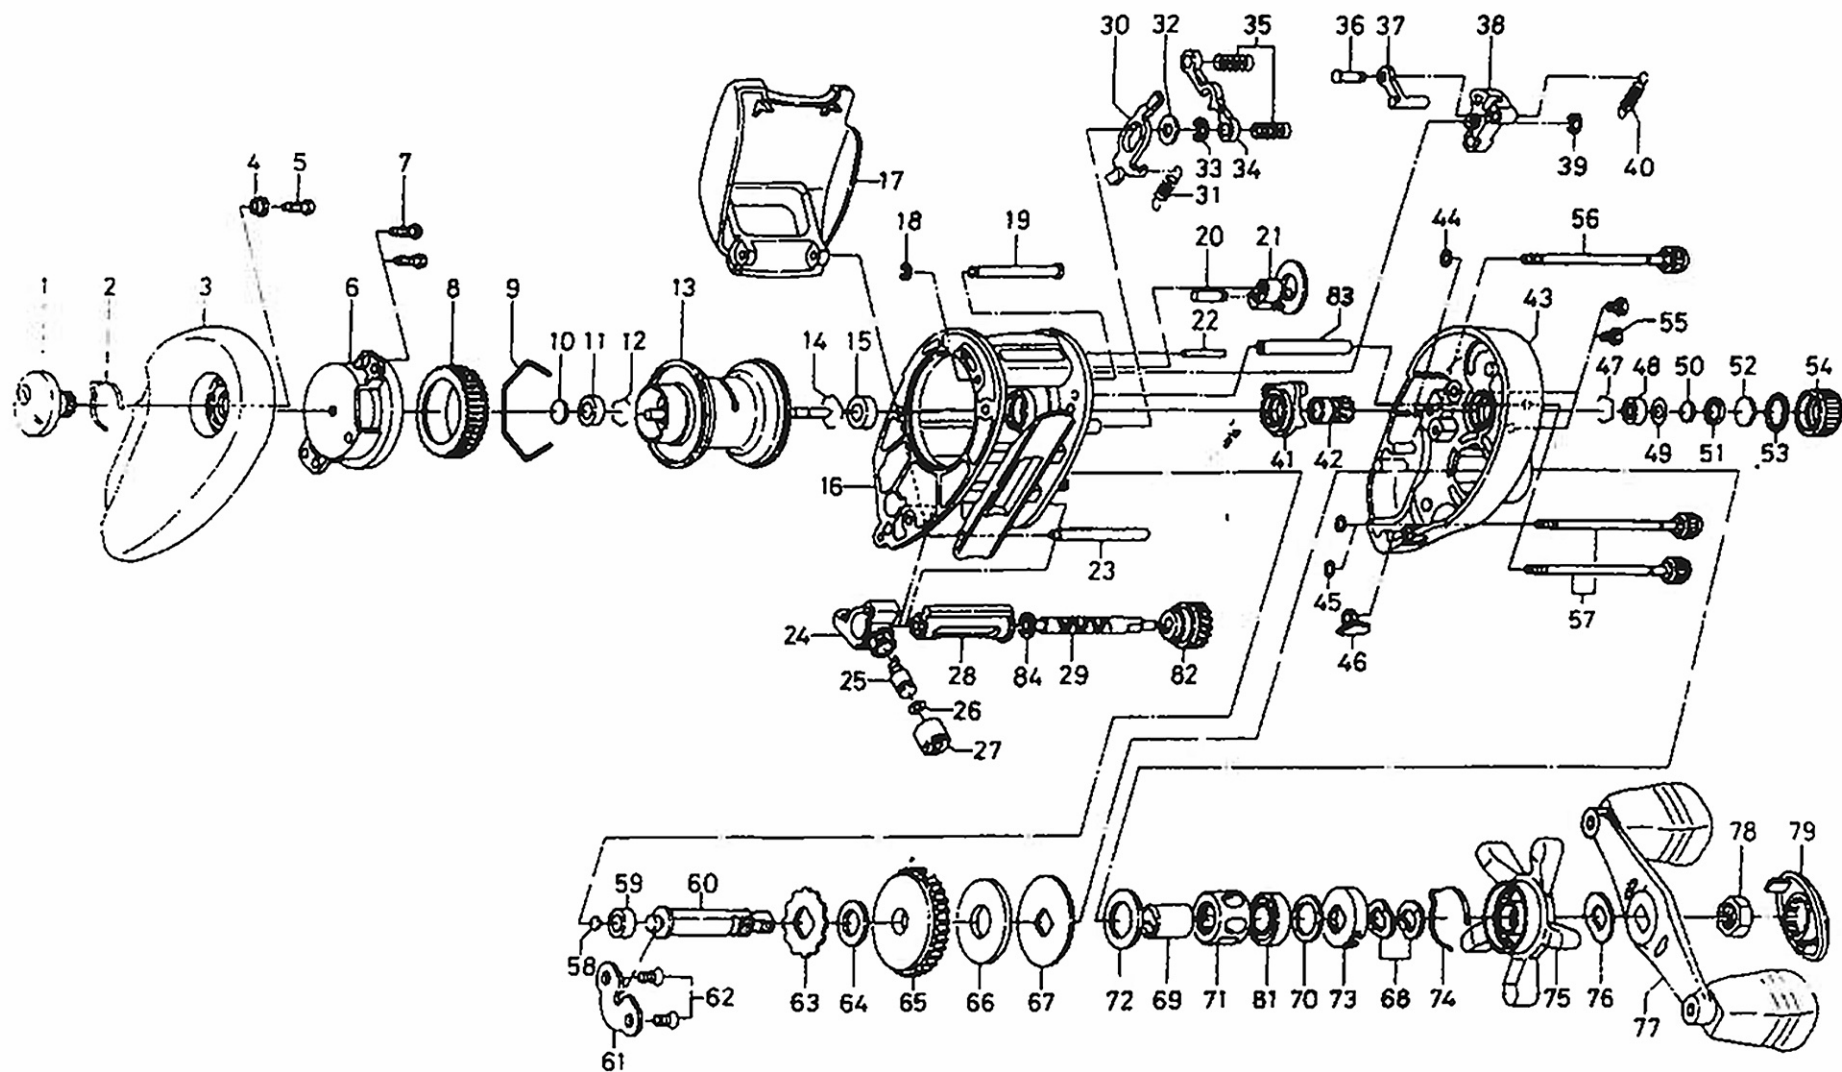

BAITCASTING REEL TEAMDAIWA-S103Hi/100Hi/105Hi

ムサシ オーバーホール作業用資料: リールのメンテは“ムサシオーバーホール”で検索