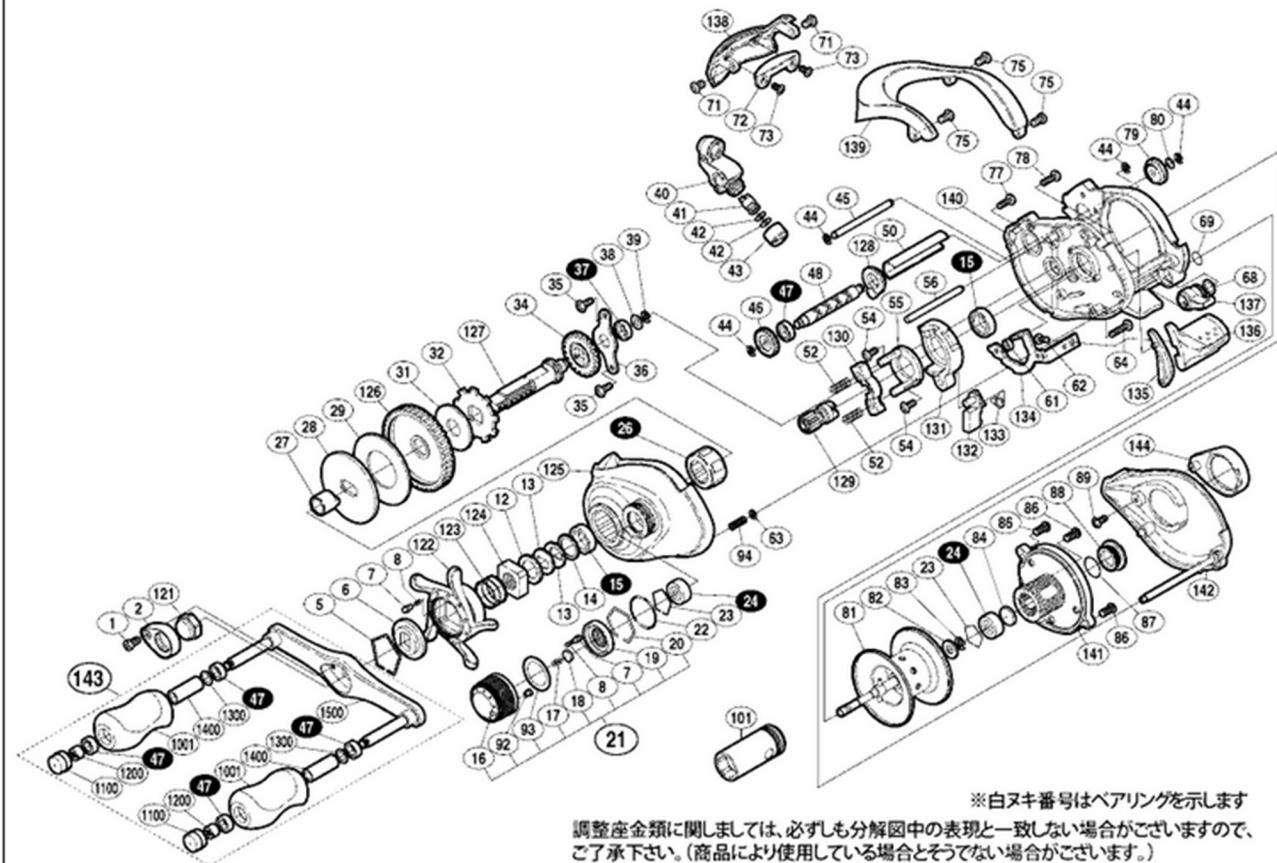

# アンタレス DC 左

商品コード: 02005

※白ヌキ番号はベアリングを示します  
調整座金類に関しましては、必ずしも分解図中の表現と一致しない場合がございますので、ご了承ください。(商品により使用している場合とそうでない場合がございます。)

ムサシ オーバーホール作業用資料:リールのメンテは“ムサシオーバーホール”で検索

部品番号	部品名	本体価格 (税込)
0054	固定ボルト	110
0055	クラッチカム押サエ板	385
0056	レベルwindガイド	385
0061	クラッチプレート軸受け	165
0062	固定ボルト	110
0063	E形止メ輪 1.5	110
0064	固定ボルト	110
0068	座金	110
0069	Oリング	110
0071	固定ボルト	110
0072	ラインガード板	1,155
0073	固定ボルト	110
0075	固定ボルト	110
0077	固定ボルト	110
0078	固定ボルト	110
0079	クロスギヤ受け(B)	165
0080	座金	110
0081	スプール組	9,020
0082	磁性板	165
0083	E形止メ輪 3	110
0084	スプール軸当たりB	110
0086	固定ボルト	110
0087	Oリング	165
0088	注油穴キャップ	385
0089	固定ボルト	110
0092	SDツマミ銘版	165
0093	銘版シート	275
0094	ダンパーバネ	165
0121	ハンドル固定ナット	275
0122	スタードラッグ	1,705
0123	スタードラッグバネ	275
0124	スタードラッグ固定ナット	275

部品番号	部品名	本体価格 (税込)
0125	本体A組	9,240
0126	メインギヤ	2,475
0127	メインギヤ軸	2,255
0128	クロスギヤ受け(A)	165
0129	ピニオンギヤ	1,925
0130	クラッチヨーク	275
0131	クラッチカム	275
0132	クラッチツメ	385
0133	クラッチツメバネ	165
0134	クラッチプレート	605
0135	クラッチレバー受け(B)	275
0136	クラッチレバー	605
0137	本体Bカムレバー	275
0138	レベルwindガイド	1,705
0139	サムレスト	3,410
0140	本体枠	14,850
0141	本体枠B受け組	16,830
0142	本体B組	6,985
0143	ハンドル組	9,020
0144	BRツマミ銘版	275
1001	ハンドルニギリ	1,155
1100	ハンドルキャップ	275
1200	ニギリ固定ナット	165
1300	座金	220
1400	ニギリ固定軸パイプ	385
1500	ハンドル	2,805
0101	リールレンチ (付属品)	385
*F01	リール袋 (付属品)	935
TRST	取扱説明書 (付属品)	165
BNKI	分解図 (付属品)	165
OIL1	バンタムオイル (付属品)	385

部品番号	部品名	本体価格 (税込)
0028	スタードラッグ板	275
0029	スタードラッグ座金	385
0031	スタードラッグ座金	385
0032	ストッパーギヤ	605
0034	クロスギヤ(A)	385
0035	固定ボルト	110
0036	メインギヤ軸固定板	165
0037	SARB(φ5×φ8×2.5)	1,375
0038	座金	110
0039	E形止メ輪 2.5	110
0040	レベルwind組	1,705
0041	クロスギヤピン	275
0042	座金	110
0043	レベルwind受け	165
0044	E形止メ輪 2	110
0045	ラインガード	385
0046	クロスギヤ(C)	605
0047	SARB(φ4×φ7×2.5)	1,375
0048	クロスギヤ軸	1,705
0050	レベルwindパイプ	605
0052	クラッチヨークバネ	110