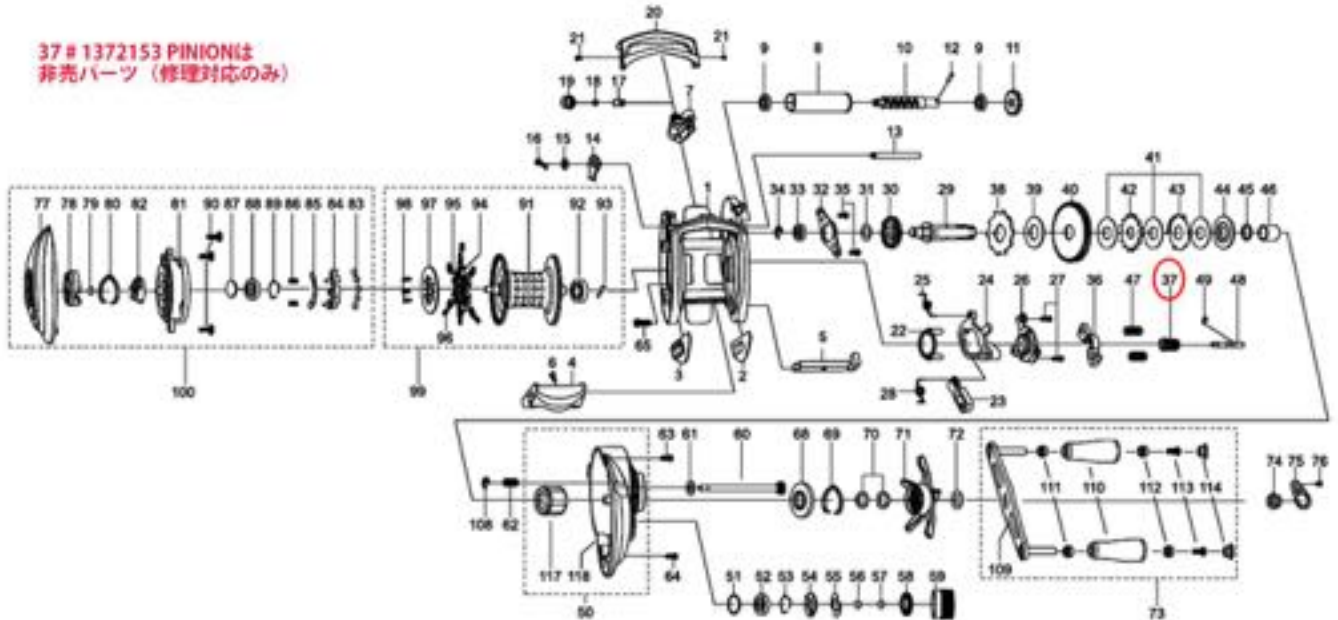

37 # 1372153 PINIONは  
非売パーツ (修理対応のみ)

Please specify reel model number and number in reel foot when ordering parts.

Vid beställning av reservdelar bör alltid rulltyp och nummerbeteckning under rullfoten anges

Ambassadeur RVO3 BLACK 9 25 00

1366269

34-13155-0

パーツID	パーツ名	価格
1	1308838 FRAME (K)	¥5,000
2	1125801 SLIDE WASHER	¥100
3	1125802 SLIDE WASHER	¥100
4	1372149 THUMB BAR	¥400
5	1124745 THUMBAR SHAFT	¥150
6	1124746 THUMBAR SCREW	¥50
7	1281152 LINE GUIDE (K)	¥500
8	1280905 LEVEL WIND TUBE (K)	¥300
9	1132853 BALL BEARING	¥600
10	1280906 WORM SHAFT (K)	¥1,500
11	1125732 WORM SHAFT GEAR	¥100
12	1125733 WORM SHAFT PIN	¥50
13	1280907 LINE GUIDE SHAFT (K)	¥300
14	1125734 WORM SHAFT PIN HOLDER	¥70
15	1124224 WASHER (K)	¥160
16	1124201 RETAINER	¥50
17	1125806 PAWL	¥300
18	1125736 WASHER	¥50
19	1129323 LINE GUIDE NUT	¥70
20	1372150 FRONT COVER	¥600
21	1125738 SCREW	¥50
22	1125739 YOKE HOLDER	¥100
23	1289969 KICK LEVER (K)	¥300
24	1125741 LIFT CURVE	¥300
25	1185699 CLUTCH SPRING (K)	¥160
26	1203786 KICK LEVER RH (K)	¥300
27	1125744 SCREW	¥50
28	1125745 KICK LEVER SPRING	¥50
29	1372151 MAIN GEAR SHAFT	¥1,200
30	1251634 LEVEL WIND GEAR (K)	¥160
31	1125747 WASHER	¥50
32	1281130 MAIN GEAR SHAFT PLATE (K)	¥200
33	1187625 SPOOL BALL BEARING 5X11X4(K)	¥800
34	1124201 RETAINER	¥50
35	1372152 SCREW	¥200
36	1281131 YOKE (K)	¥200
37	1372153 修理PINION	¥3,000
38	1144195 RATCHET (K)	¥150
39	1281133 DRAG WASHER (K)	¥250
40	1372154 MAIN GEAR	¥2,500
41	1281218 DRAG WASHER (K)	¥200
42	1281219 DRAG WASHER (K)	¥200
43	1281220 EAR WASHER (K)	¥200
44	1281221 PRESSURE WASHER (K)	¥400
45	1372155 WASHER	¥200
46	1257782 SLEEVE (K)	¥200
47	1116237 YOKE SPRING	¥50
48	1125766 PINION SHAFT	¥500
49	1116226 RETAINER	¥50
50	1372156 GEAR SIDE COMPLETE	¥6,000
51	5229 O-RING	¥200

	パーツID	パーツ名	価格
112	1281319	BALL BEARING (K)	¥600
113	1281320	SCREW (K)	¥160
114	1308850	HANDLE KNOB CAP (K)	¥600
117	1275594	OWC 10X17.1X8	¥2,500
118	1372169	GEAR SIDE PLATE	¥4,400

パーツ ID

パーツ名

価格