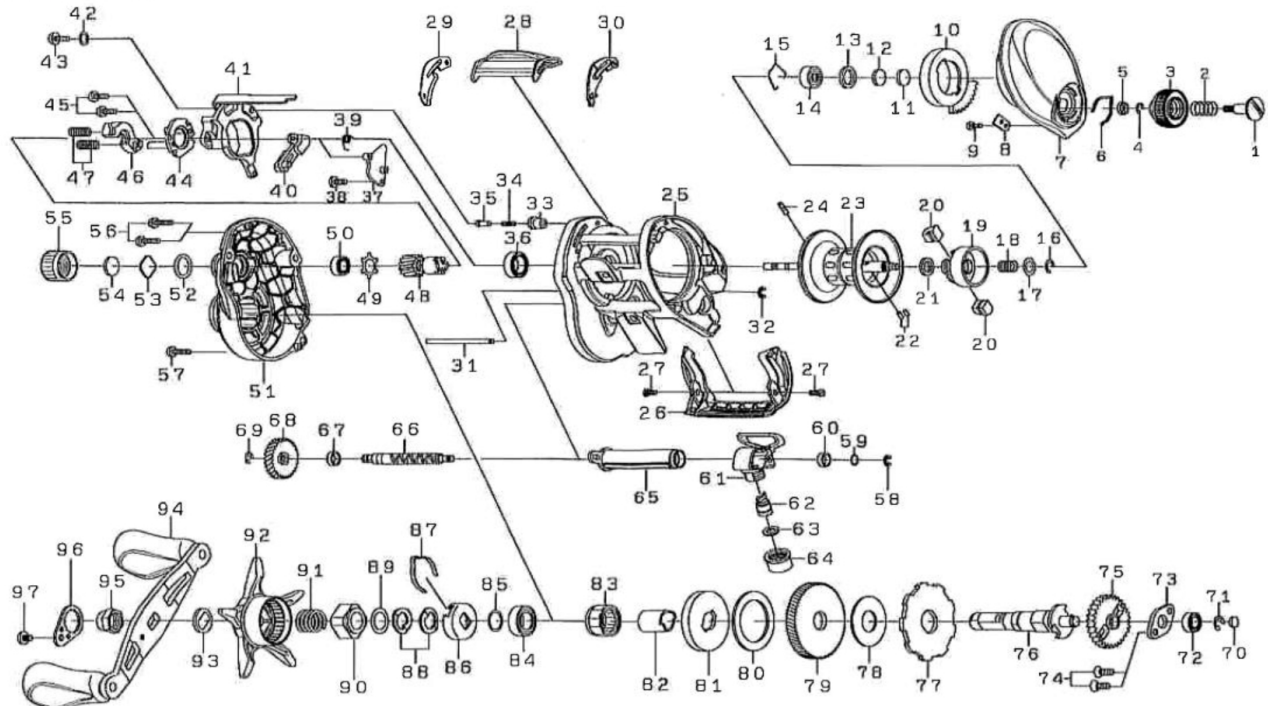

Please order by parts number, not key number
Veuillez indiquer le numéro de la pièce (Non "Key" No.)

BAITCASTING REEL

TATULA CT 100HL/ 100HSL

リップラップ オーバーホール作業用資料: リールのメンテは“ビワエフ オーバーホール”で検索

Key No.	Part No.	Part Name	Key No.	Part No.	Part Name
1	H93-0401	SET PLS CREW	58	320-5901	RET
2	E16-7101	SPRING	59	B41-1700	WASHER
3	H93-0234	BRAKE ADJ KNOB	60	G72-0001	WORM SHAFT BEARING
4	B33-9801	RET	61	J24-3303	T-LEVEL WIND
5	F63-7701	BRAKE DIAL WASHER	62	121-4212	LINE GUIDE PAWL
6	H66-3401	BRAKE CLICK SPRING	63	373-1300	WASHER
7	H94-4903	R/S PLT	64	F40-2801	PAWL CAP
8	H91-5501	BRAKE DIAL RET	65	J24-7601	LEVEL WIND GUARD
9	G93-9301	SCREW	66	J24-3601	WORM SHAFT
10	H93-0501	MAGNET HOLDER	67	G72-0001	WORM SHAFT SPACER
11	375-7400	SPACER (A)	68	H91-0501	WORM GEAR
12	375-7411	SPACER (B)	69	B33-9801	RET
13	G18-5101	SPACER ◎	70	G09-9800	WASHER
14	G51-1503	BALL BEARING	71	320-8002	RET
15	F03-2201	BEARING RETAINER	72	B35-8607	BALL BEARING
16-24	Z02-2784	SPOOL ASSEMBLY	73	H92-8901	PLATE
25	J33-8001	FRAME	74	E13-4509	SCREW
26	J24-4002	FRONT PLT	75	H91-2701	DRIVE SHAFT GEAR
27	H84-2803	SCREW	76	H91-1602	DRIVE SHAFT
28	J33-5001	CLUTCH LEVER	77	H92-9401	A/R RATCHET
29	H91-5701	CLUTCH LEVER PLT	78	J08-5101	DIVE SHAFT WASHER
30	H91-5601	CLUTCH LEVER PLT	79	H94-4802	DRIVE GEAR
31	J24-4101	STABILIZER BAR	80	H45-2602	WASHER
32	H70-4101	RET	81	H91-3201	KEY WASHER
33	H91-0601	COLLAR	82	J37-7801	GEAR SHAFT COLLAR
34	H92-8801	SPRING	83	G81-9801	ROLLER CLUTCH
35	J05-5201	PIN	84	B86-1704	BALL BEARING
36	B86-1704	BALL BEARING	85	B55-3801	WASHER
37	J24-7401	PLATE (A)	86	F02-8203	CLICK LEAF SPRING HOLDER
38	H29-4101	SCREW	87	F03-2401	BRAKE CLICK SPRING
39	J24-7501	CLUTCH CAM SPRING	88	150-8901	SPRING WASHER
40	J22-1501	CLUTCH TRIP LEVER	89	H92-9501	WASHER
41	J24-7201	CLUTCH CAM	90	H91-2002	NUT
42	H15-9201	WASHER	91	J01-1901	SPRING C
43	352-2501	SCREW	92	H91-1901	STAR DRAG
44	H65-9101	CLUTCH CAM PLT	93	F57-6601	HANDLE COLLAR
45	B03-2904	SCREW	94	J14-2801	HANDLE ASSEMBLY
46	H94-4401	YOKE	95	G79-3302	HANDLE NUT
47	H58-2001	YOKE SPRING	96	H83-4512	HANDLE NUT PLT
48	H94-4701	PINION GEAR	97	353-8301	HANDLE NUT PLT SCREW
49	H18-0501	BEARING RETAINER			
50	G43-1102	BALL BEARING			
51	J21-4407	L/S PLT			
52	B05-5201	O-RING			
53	J21-3101	SPACER (F)			
54	B17-5503	CAP RUBBER WASHER			
55	J28-8202	CAST CONTROL CAP			
56	G04-0814	PLT SCREW			
57	G04-0801	PLT SCREW			

TATULA CT 100HSL SPECIAL PARTS		
Key No.	Part No.	Part Name
3	H93-0220	BRAKE ADJ KNOB
48	J00-4301	PINION GEAR
51	J21-4408	L/S PLT
79	J00-4102	DRIVE GEAR
96	H83-4504	HANDLE NUT PLT