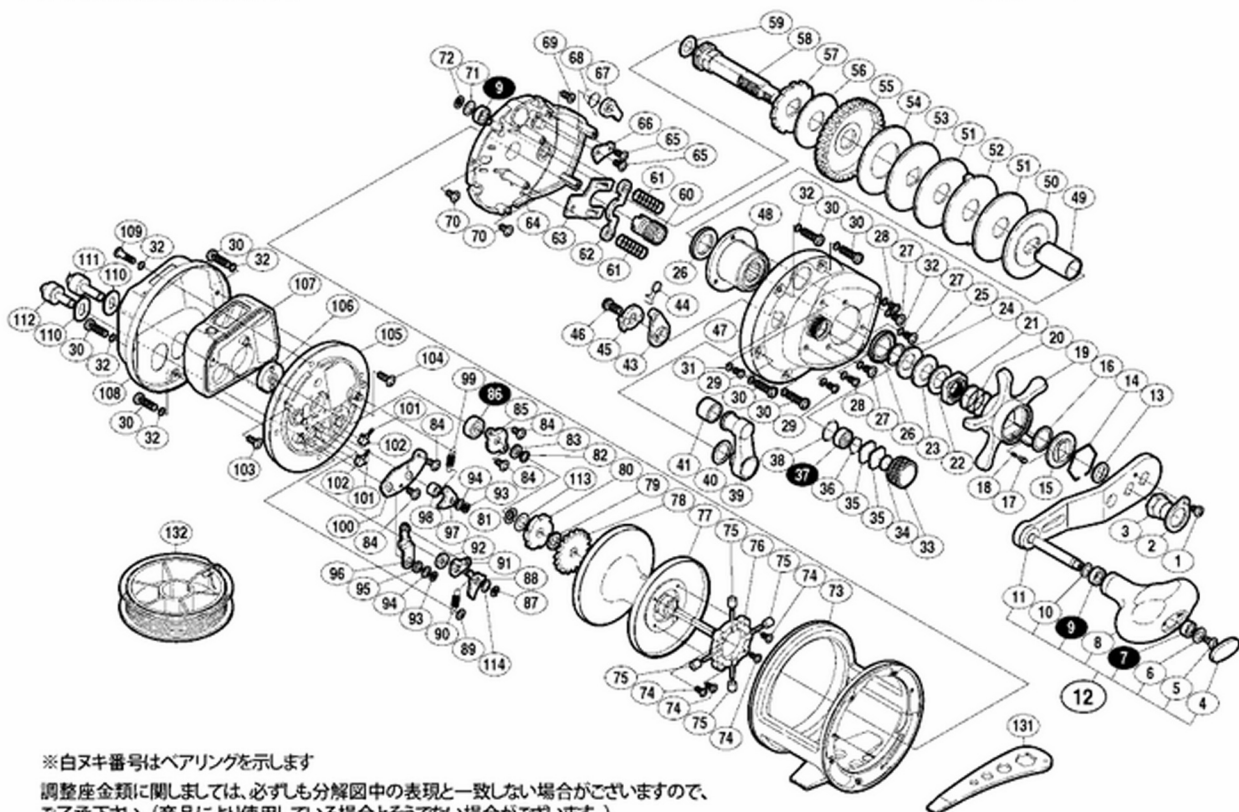

'07 海魂 3000T

本体価格(税別): 66,000円

短縮コード: 02127

※白ヌキ番号はベアリングを示します
調整座金類に関しては、必ずしも分解図中の表現と一致しない場合がございますので、ご了承ください。(商品により使用している場合とそうでない場合がございます。)

部品番号	部品名	本体価格(税別)
0001	固定ボルト	100
0002	リテーナー	150
0003	ハンドル固定ナット	250
0004	ハンドルキャップ	150
0005	固定ボルト	100
0006	座金	100
0007	SARB(φ4×φ8×3)	1,250
0008	ハンドルニギリ	2,050
0009	SARB(φ5×φ9×3)	1,250
0010	ニギリ固定軸シール	100
0011	ハンドル	3,100
0012	ハンドル組	7,150
0013	ハンドル受け座金	150
0014	スタードラッグ音出シ板抜け止め	150
0015	スタードラッグ音出シ板	150
0016	座金	100
0017	音出シピン	150
0018	音出シバネ	150
0019	スタードラッグ	1,550
0020	スタードラッグバネ	150
0021	スタードラッグ固定ナット	350

部品番号	部品名	本体価格(税別)
0022	スタードラッグスペーサー	250
0023	サラバネ(10L)	150
0024	サラバネ(10H)	150
0025	座金	150
0026	ローラークラッチシール	350
0027	固定ボルト	250
0028	固定ボルト	150
0029	固定ボルト	150
0030	固定ボルト	150
0031	座金	150
0032	座金	150
0033	スプールドラッグツマミ	350
0034	スプールドラッグ座金	100
0035	スプールドラッグ座金	100
0036	ベアリング抜け止め	100
0037	SARB(φ4×φ10×4)	1,250
0038	Oリング	150
0039	クラッチ切換エレバー	2,050
0040	クラッチレバー座金	100
0041	クラッチレバープロテクター	250
0043	クラッチカムカラー	350

部品番号	部品名	本体価格(税別)
0044	クラッチレバーバネ	150
0045	クラッチカム	350
0046	固定ボルト	250
0047	本体A組	7,150
0048	メインギヤ軸受け組	2,050
0049	インナーチューブ	550
0050	スタードラッグ板	150
0051	スタードラッグ座金	550
0052	スタードラッグ座金	150
0053	スタードラッグ座金	150
0054	スタードラッグ座金	550
0055	メインギヤ	2,050
0056	スタードラッグ座金	150
0057	ストッパーギヤ	350
0058	メインギヤ軸	1,050
0059	座金	150
0060	ピニオンギヤ	1,550
0061	クラッチヨークバネ	150
0062	クラッチヨーク	250
0063	クラッチレバー板	350
0064	本体A固定板組	4,100
0065	固定ボルト	100
0066	ストッパー固定板	150
0067	ストッパーツメ	350
0068	ストッパーツメバネ	150
0069	固定ボルト	100
0070	固定ボルト	100
0071	座金	100
0072	E形止メ輪 3.2	100
0073	本体枠組	12,250
0074	固定ボルト	100
0075	ブレーキカラー	100
0076	ブレーキシャフト取付ケ台組	350
0077	スプール組	7,150
0078	クリックギヤ	150
0079	スプール軸間座	100
0080	Fストッパーギヤ	150
0081	E形止メ輪 4	100