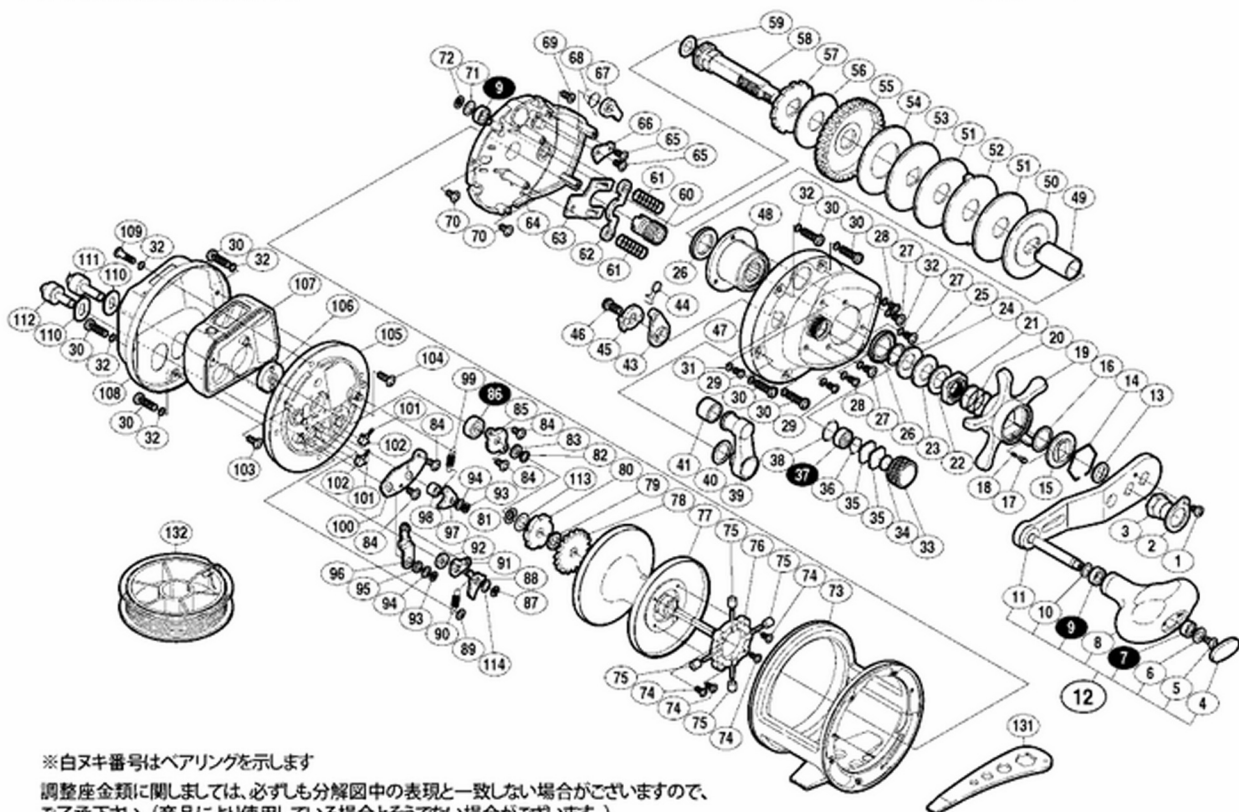

'07 海魂 3000T

本体価格(税別): 66,000円

短縮コード: 02127

部品番号	部品名	本体価格(税別)
0001	固定ボルト	100
0002	リテーナー	150
0003	ハンドル固定ナット	250
0004	ハンドルキャップ	150
0005	固定ボルト	100
0006	座金	100
0007	SARB(φ4×φ8×3)	1,250
0008	ハンドルニギリ	2,050
0009	SARB(φ5×φ9×3)	1,250
0010	ニギリ固定軸シール	100
0011	ハンドル	3,100
0012	ハンドル組	7,150
0013	ハンドル受け座金	150
0014	スタードラッグ音出シ板抜け止め	150
0015	スタードラッグ音出シ板	150
0016	座金	100
0017	音出シピン	150
0018	音出シバネ	150
0019	スタードラッグ	1,550
0020	スタードラッグバネ	150
0021	スタードラッグ固定ナット	350

部品番号	部品名	本体価格(税別)
0022	スタードラッグスペーサー	250
0023	サラバネ(10L)	150
0024	サラバネ(10H)	150
0025	座金	150
0026	ローラークラッチシール	350
0027	固定ボルト	250
0028	固定ボルト	150
0029	固定ボルト	150
0030	固定ボルト	150
0031	座金	150
0032	座金	150
0033	スプールドラッグツマミ	350
0034	スプールドラッグ座金	100
0035	スプールドラッグ座金	100
0036	ベアリング抜け止め	100
0037	SARB(φ4×φ10×4)	1,250
0038	Oリング	150
0039	クラッチ切換エレバー	2,050
0040	クラッチレバー座金	100
0041	クラッチレバープロテクター	250
0043	クラッチカムカラー	350

部品番号	部品名	本体価格(税別)
0044	クラッチレバーバネ	150
0045	クラッチカム	350
0046	固定ボルト	250
0047	本体A組	7,150
0048	メインギヤ軸受け組	2,050
0049	インナーチューブ	550
0050	スタードラッグ板	150
0051	スタードラッグ座金	550
0052	スタードラッグ座金	150
0053	スタードラッグ座金	150
0054	スタードラッグ座金	550
0055	メインギヤ	2,050
0056	スタードラッグ座金	150
0057	ストッパーギヤ	350
0058	メインギヤ軸	1,050
0059	座金	150
0060	ピニオンギヤ	1,550
0061	クラッチヨークバネ	150
0062	クラッチヨーク	250
0063	クラッチレバー板	350
0064	本体A固定板組	4,100
0065	固定ボルト	100
0066	ストッパー固定板	150
0067	ストッパーツメ	350
0068	ストッパーツメバネ	150
0069	固定ボルト	100
0070	固定ボルト	100
0071	座金	100
0072	E形止メ輪 3.2	100
0073	本体枠組	12,250
0074	固定ボルト	100
0075	ブレーキカラー	100
0076	ブレーキシャフト取付け台組	350
0077	スプール組	7,150
0078	クリックギヤ	150
0079	スプール軸間座	100
0080	Fストッパーギヤ	150
0081	E形止メ輪 4	100