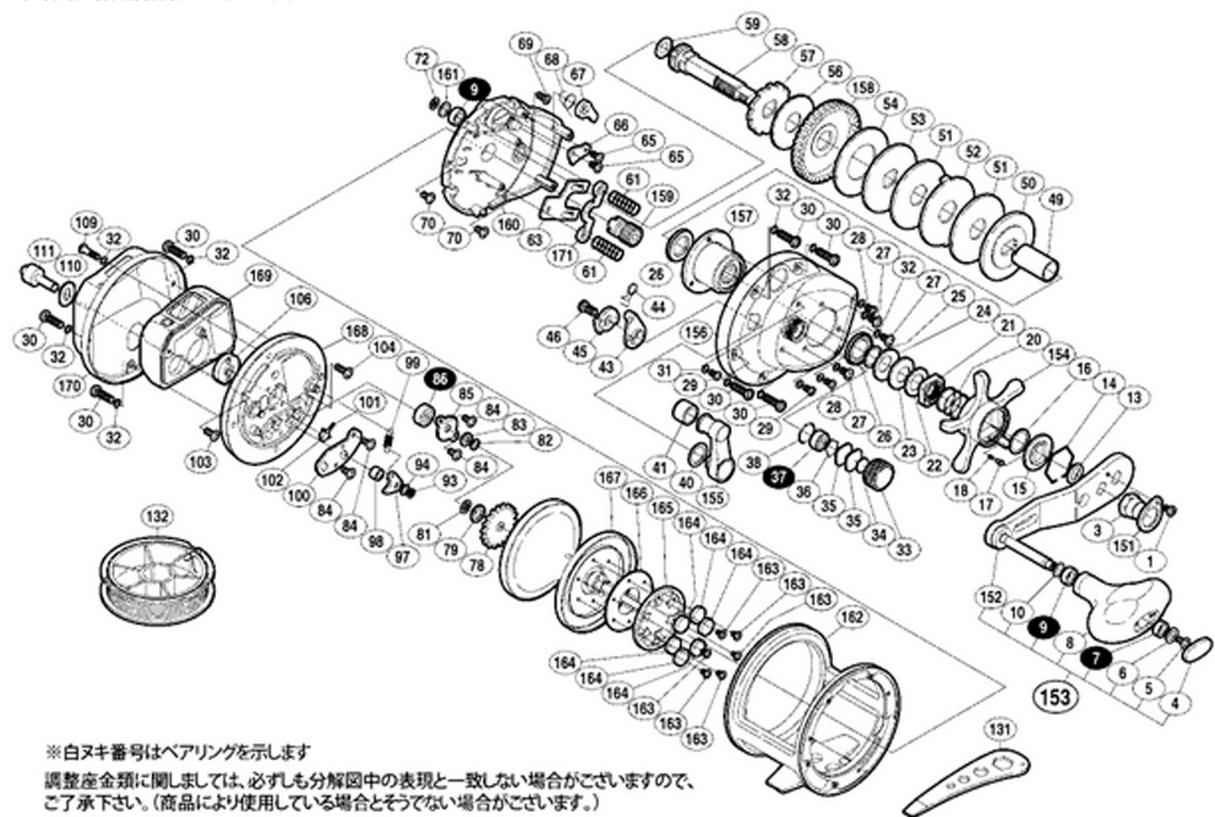

# '07 海魂DC 3000T

ムサシ オーバーホール作業用資料: リールのメンテは“ムサシオーバーホール”で検索

本体価格(税別): 92,000円

短縮コード: 02129

※白ヌキ番号はベアリングを示します

調整座金類に関しては、必ずしも分解図中の表現と一致しない場合がございますので、ご了承ください。(商品により使用している場合とそうでない場合がございます。)

部品番号	部品名	本体価格(税別)
0001	固定ボルト	100
0003	ハンドル固定ナット	250
0004	ハンドルキャップ	150
0005	固定ボルト	100
0006	座金	100
0007	SARB(φ4×φ8×3)	1,250
0008	ハンドルニギリ	2,050
0009	SARB(φ5×φ9×3)	1,250
0010	ニギリ固定軸シール	100
0013	ハンドル受け座金	150
0014	スタードラッグ音出シ板抜ケ止メ	150
0015	スタードラッグ音出シ板	150
0016	座金	100
0017	音出シピン	150
0018	音出シパネ	150
0020	スタードラッグパネ	150
0021	スタードラッグ固定ナット	350
0022	スタードラッグスペーサー	250
0023	サラパネ(10L)	150
0024	サラパネ(10H)	150
0025	座金	150

部品番号	部品名	本体価格(税別)
0026	ローラークラッチシール	350
0027	固定ボルト	250
0028	固定ボルト	150
0029	固定ボルト	150
0030	固定ボルト	150
0031	座金	150
0032	座金	150
0033	スプールドラッグツマミ	350
0034	スプールドラッグ座金	100
0035	スプールドラッグ座金	100
0036	ベアリング抜ケ止メ	100
0037	SARB(φ4×φ10×4)	1,250
0038	Oリング	150
0040	クラッチレバー座金	100
0041	クラッチレバープロテクター	250
0043	クラッチカムカラー	350
0044	クラッチレバーパネ	150
0045	クラッチカム	350
0046	固定ボルト	250
0049	インナーチューブ	550
0050	スタードラッグ板	150

部品番号	部品名	本体価格(税別)
0051	スタードラッグ座金	550
0052	スタードラッグ座金	150
0053	スタードラッグ座金	150
0054	スタードラッグ座金	550
0056	スタードラッグ座金	150
0057	ストッパーギヤ	350
0058	メインギヤ軸	1,050
0059	座金	150
0061	クラッチヨークパネ	150
0063	クラッチレバー板	350
0065	固定ボルト	100
0066	ストッパー固定板	150
0067	ストッパーツメ	350
0068	ストッパーツメパネ	150
0069	固定ボルト	100
0070	固定ボルト	100
0072	E形止メ輪 3.2	100
0078	クリックギヤ	150
0079	スプール軸間座	100
0081	E形止メ輪 4	100
0082	座金	100
0083	座金	150
0084	固定ボルト	100
0085	スプール受け板	150
0086	SARB(φ4×φ11×4)	1,250
0093	E形止メ輪 2.5	100
0094	座金	100
0097	クリックツメ	150
0098	クリック軸間座	250
0099	クリックツメパネ	150
0100	クリック押サエ板	250
0101	クリックパネ	150
0102	クリックパネホルダー	150