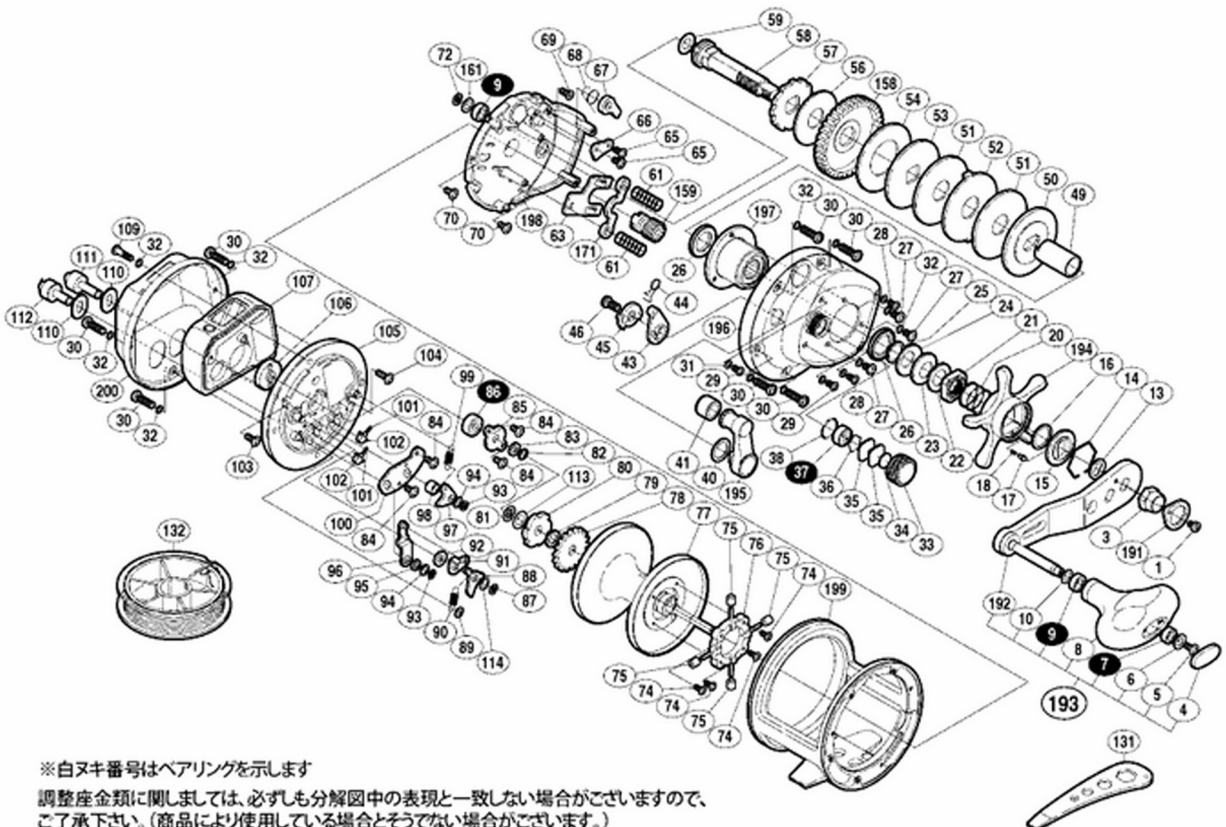

# '08 海魂 3000TH

本体価格(税別): 66,000円

短縮コード: 02261

※白ヌキ番号はベアリングを示します  
調整座金類に関しては、必ずしも分解図中の表現と一致しない場合がございますので、ご了承ください。(商品により使用している場合とそうでない場合がございます。)

部品番号	部品名	本体価格(税込)
0001	固定ボルト	110
0003	ハンドル固定ナット	275
0004	ハンドルキャップ	165
0005	固定ボルト	110
0006	座金	110
0007	SARB(φ4×φ8×3)	1,375
0008	ハンドルニギリ	2,255
0009	SARB(φ5×φ9×3)	1,375
0010	ニギリ固定軸シール	110
0013	ハンドル受け座金	165
0014	スタードラッグ音出シ板抜け止め	165
0015	スタードラッグ音出シ板	165
0016	座金	110
0017	音出シピン	165
0018	音出シバネ	165
0020	スタードラッグバネ	165
0021	スタードラッグ固定ナット	385
0022	スタードラッグスペーサー	275
0023	サラバネ(10L)	165
0024	サラバネ(10H)	165
0025	座金	165

部品番号	部品名	本体価格(税込)
0026	ローラークラッチシール	385
0027	固定ボルト	275
0028	固定ボルト	165
0029	固定ボルト	165
0030	固定ボルト	165
0031	座金	165
0032	座金	165
0033	スプールドラッグツマミ	385
0034	スプールドラッグ座金	110
0035	スプールドラッグ座金	110
0036	ベアリング抜け止め	110
0037	SARB(φ4×φ10×4)	1,375
0038	Oリング	165
0040	クラッチレバー座金	110
0041	クラッチレバープロテクター	275
0043	クラッチカムカラー	385
0044	クラッチレバーバネ	165
0045	クラッチカム	385
0046	固定ボルト	275
0049	インナーチューブ	605
0050	スタードラッグ板	165

# '08 海魂 3000TH

部品番号	部品名	本体価格(税込)
0051	スタードラッグ座金	605
0052	スタードラッグ座金	165
0053	スタードラッグ座金	165
0054	スタードラッグ座金	605
0056	スタードラッグ座金	165
0057	ストッパーギヤ	385
0058	メインギヤ軸	1,155
0059	座金	165
0061	クラッチヨークバネ	165
0063	クラッチレバー板	385
0065	固定ボルト	110
0066	ストッパー固定板	165
0067	ストッパーツメ	385
0068	ストッパーツメバネ	165
0069	固定ボルト	110
0070	固定ボルト	110
0072	E形止メ輪 3.2	110
0074	固定ボルト	110
0075	ブレーキカラー	110
0076	ブレーキシャフト取付ケ台組	385
0077	スプール組	7,865
0078	クリックギヤ	165
0079	スプール軸間座	110
0080	Fストッパーギヤ	165
0081	E形止メ輪 4	110
0082	座金	110
0083	座金	165
0084	固定ボルト	110
0085	スプール受け板	165
0086	SARB(φ4×φ11×4)	1,375
0087	E形止メ輪 3	110
0088	Fストッパーツメ	165
0089	プッシュナット(SPN-2)	110
0090	ストッパーツメバネ	165
0091	Fストッパーレバー	275
0092	Fストッパー受け	165
0093	E形止メ輪 2.5	110
0094	座金	110