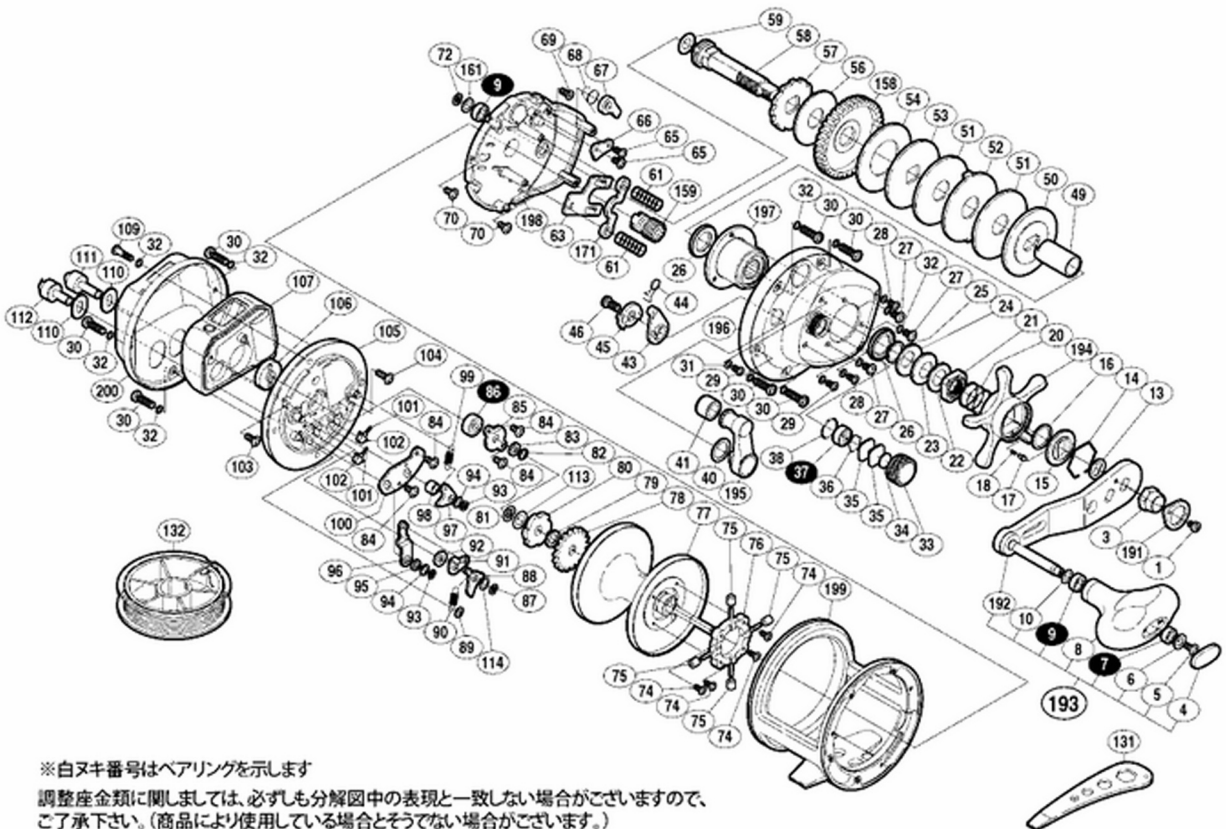

'08 海魂 3000TH

本体価格(税別): 66,000円

短縮コード: 02261

※白ヌキ番号はベアリングを示します

調整座金類に關しましては、必ずしも分解図中の表現と一致しない場合がございますので、ご了承ください。(商品により使用している場合とそうでない場合がございます。)

部品番号	部品名	本体価格(税込)
0001	固定ボルト	110
0003	ハンドル固定ナット	275
0004	ハンドルキャップ	165
0005	固定ボルト	110
0006	座金	110
0007	SARB(φ4×φ8×3)	1,375
0008	ハンドルニギリ	2,255
0009	SARB(φ5×φ9×3)	1,375
0010	ニギリ固定軸シール	110
0013	ハンドル受け座金	165
0014	スタードラッグ音出シ板抜け止メ	165
0015	スタードラッグ音出シ板	165
0016	座金	110
0017	音出シピン	165
0018	音出シバネ	165
0020	スタードラッグバネ	165
0021	スタードラッグ固定ナット	385
0022	スタードラッグスペーサー	275
0023	サラバネ(10L)	165
0024	サラバネ(10H)	165
0025	座金	165

部品番号	部品名	本体価格(税込)
0026	ローラークラッチシール	385
0027	固定ボルト	275
0028	固定ボルト	165
0029	固定ボルト	165
0030	固定ボルト	165
0031	座金	165
0032	座金	165
0033	スプールドラッグツマミ	385
0034	スプールドラッグ座金	110
0035	スプールドラッグ座金	110
0036	ベアリング抜け止メ	110
0037	SARB(φ4×φ10×4)	1,375
0038	Oリング	165
0040	クラッチレバー座金	110
0041	クラッチレバープロテクター	275
0043	クラッチカムカラー	385
0044	クラッチレバーバネ	165
0045	クラッチカム	385
0046	固定ボルト	275
0049	インナーチューブ	605
0050	スタードラッグ板	165

'08 海魂 3000TH

部品番号	部品名	本体価格(税込)
0051	スタードラッグ座金	605
0052	スタードラッグ座金	165
0053	スタードラッグ座金	165
0054	スタードラッグ座金	605
0056	スタードラッグ座金	165
0057	ストッパーギヤ	385
0058	メインギヤ軸	1,155
0059	座金	165
0061	クラッチヨークバネ	165
0063	クラッチレバー板	385
0065	固定ボルト	110
0066	ストッパー固定板	165
0067	ストッパーツメ	385
0068	ストッパーツメバネ	165
0069	固定ボルト	110
0070	固定ボルト	110
0072	E形止メ輪 3.2	110
0074	固定ボルト	110
0075	ブレーキカラー	110
0076	ブレーキシャフト取付ケ台組	385
0077	スプール組	7,865
0078	クリックギヤ	165
0079	スプール軸間座	110
0080	Fストッパーギヤ	165
0081	E形止メ輪 4	110
0082	座金	110
0083	座金	165
0084	固定ボルト	110
0085	スプール受け板	165
0086	SARB(φ4×φ11×4)	1,375
0087	E形止メ輪 3	110
0088	Fストッパーツメ	165
0089	プッシュナット(SPN-2)	110
0090	ストッパーツメバネ	165
0091	Fストッパーレバー	275
0092	Fストッパー受け	165
0093	E形止メ輪 2.5	110
0094	座金	110