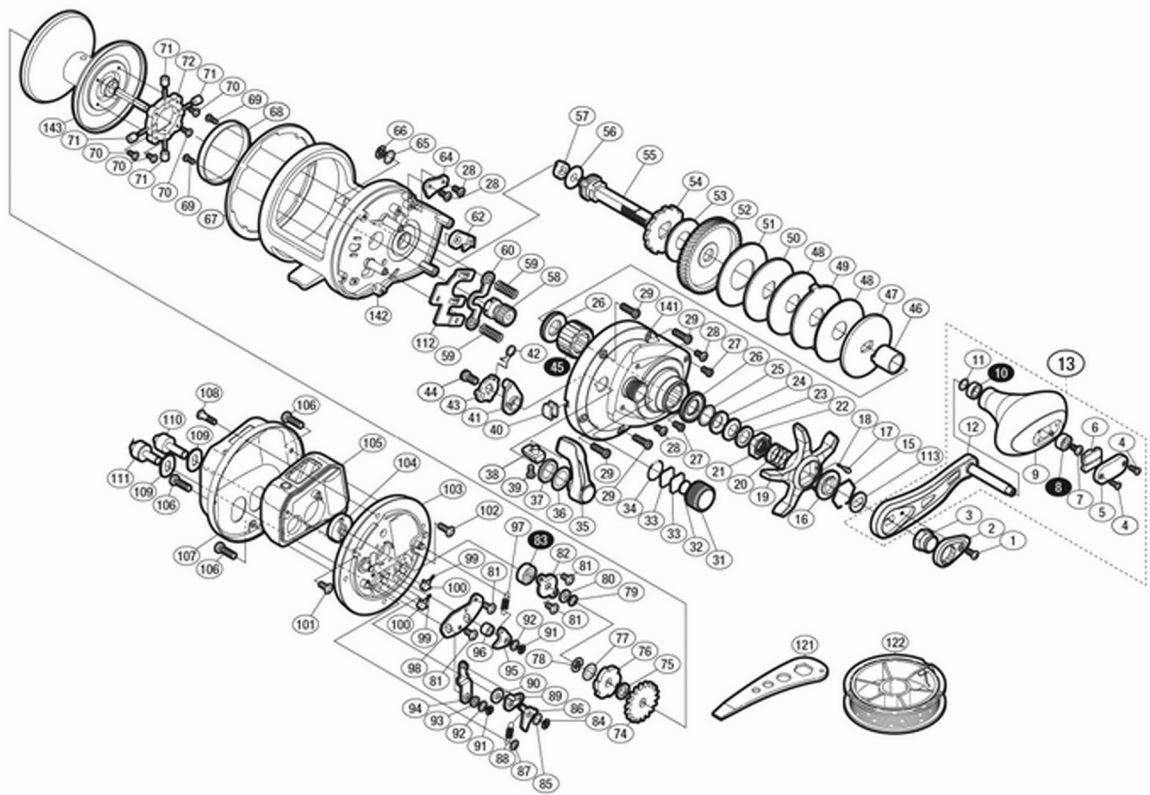

# 15カ ICON 3000T

本体価格(税別): 64,100円

短縮コード: 03357

※白ヌキ番号はベアリングを示します。

調整座金額に関しては、必ずしも分解図中の表現と一致しない場合がございますので、ご了承ください。(商品により使用している場合とそうでない場合がございます。)

(200702)\_003

部品番号	部品名	本体価格(税込)
0001	固定ボルト	110
0002	リテーナ	385
0003	ハンドル固定ナット	275
0004	固定ボルト	110
0005	ハンドルニギリ銘版	385
0006	ハンドルキャップ	275
0007	固定ボルト	110
0008	ボールベアリング(4×9×4 SARB)	1,375
0009	ハンドルノブ	2,255
0010	ボールベアリング(5×9×3 SARB)	1,375
0011	座金	110
0012	ハンドル	3,410
0013	ハンドル組	7,865
0015	スタードラッグ音出シ板抜ケ止メ	165
0016	スタードラッグ音出シ板	165
0017	音出シピン	165
0018	音出シバネ	165
0019	スタードラッグ	2,255
0020	スタードラッグバネ	275
0021	スタードラッグ固定ナット	275
0022	スタードラッグスペーサー	165

部品番号	部品名	本体価格(税込)
0023	サラバネ(8L)	165
0024	サラバネ(8H)	165
0025	座金	110
0026	ローラークラッチシール	385
0027	固定ボルト	110
0028	固定ボルト	110
0029	固定ボルト	165
0031	メカニカルブレーキノブ	385
0032	スプールドラッグ座金	110
0033	スプールドラッグ座金	110
0034	Oリング	165
0035	クラッチレバー	2,255
0036	座金	165
0037	クラッチレバー座金	275
0038	クラッチレバープロテクター	165
0039	固定ボルト	110
0040	糸止メ	165
0041	クラッチカムカラー	385
0042	クラッチレバーバネ	165
0043	クラッチカム	385
0044	固定ボルト	275

# 15カ ICON 3000T

部品番号	部品名	本体価格(税込)
0045	ローラークラッチ	1,705
0046	インナーチューブ	935
0047	スタードラッグ板	385
0048	スタードラッグ座金	935
0049	スタードラッグ座金	165
0050	スタードラッグ座金	165
0051	スタードラッグ座金	715
0052	ドライブギヤ	2,255
0053	スタードラッグ座金	605
0054	ストッパーギヤ	385
0055	ドライブギヤ軸	1,155
0056	座金	165
0057	ドライブギヤ軸ブッシュ	110
0058	ピニオンギヤ	1,705
0059	クラッチヨークバネ	165
0060	クラッチヨーク	275
0062	ストッパーツメ	385
0064	ストッパー固定板	165
0065	座金	110
0066	E形止メ輪 3.2	110
0067	本体枠リング	165
0068	ブレーキパイプ	1,705
0069	固定ボルト	165
0070	固定ボルト	110
0071	ブレーキカラー	110
0072	ブレーキシャフト取付ケ台組	385
0074	クリックギヤ	165
0075	スプール軸間座	110
0076	Fストッパーギヤ	165
0077	座金	110
0078	E形止メ輪 4	110
0079	座金	110
0080	座金	165
0081	固定ボルト	110
0082	スプール受け板	165
0083	ボールベアリング(4×11×4 SARB)	1,375
0084	E形止メ輪 3	110