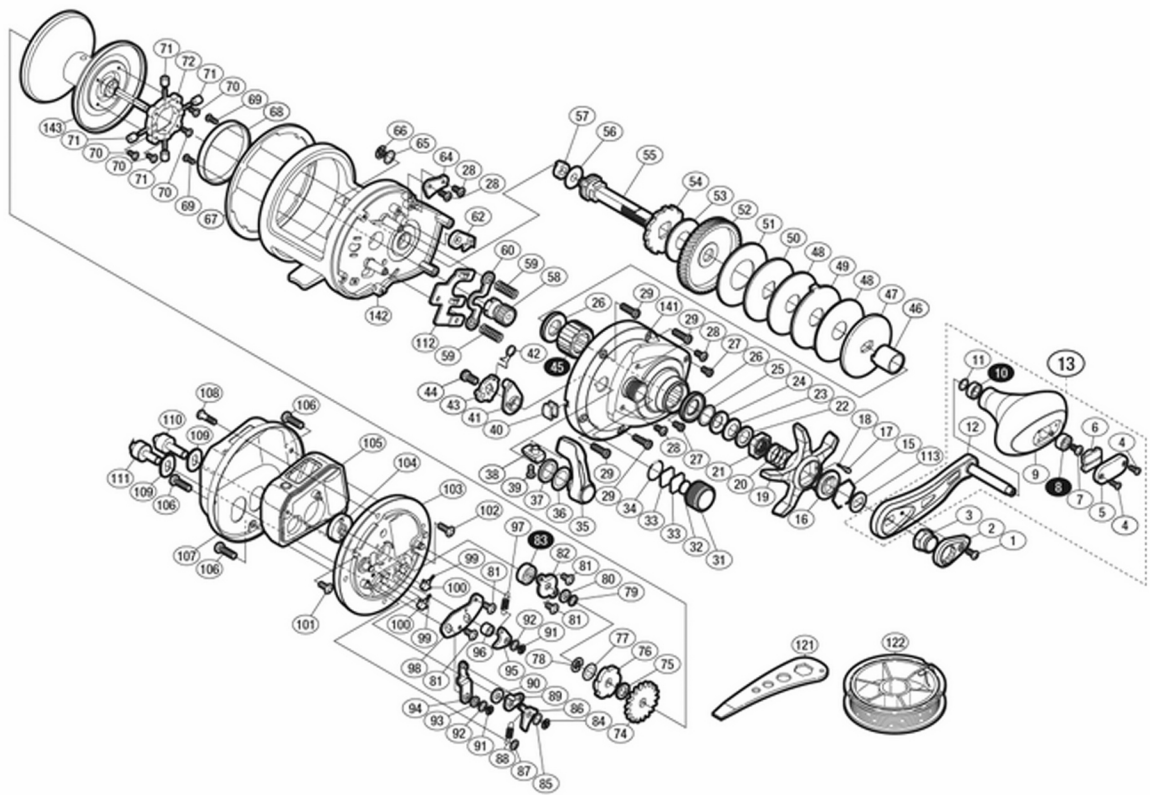

15カ ICON 3000T

本体価格(税別): 64,100円

短縮コード: 03357

※白ヌキ番号はベアリングを示します。

調整座金額に関しては、必ずしも分解図中の表現と一致しない場合がございますので、ご了承ください。(商品により使用している場合とそうでない場合がございます。)

(200702)_003

部品番号	部品名	本体価格(税込)
0001	固定ボルト	110
0002	リテーナ	385
0003	ハンドル固定ナット	275
0004	固定ボルト	110
0005	ハンドルニギリ銘版	385
0006	ハンドルキャップ	275
0007	固定ボルト	110
0008	ボールベアリング(4×9×4 SARB)	1,375
0009	ハンドルノブ	2,255
0010	ボールベアリング(5×9×3 SARB)	1,375
0011	座金	110
0012	ハンドル	3,410
0013	ハンドル組	7,865
0015	スタードラッグ音出シ板抜ケ止メ	165
0016	スタードラッグ音出シ板	165
0017	音出シピン	165
0018	音出シバネ	165
0019	スタードラッグ	2,255
0020	スタードラッグバネ	275
0021	スタードラッグ固定ナット	275
0022	スタードラッグスペーサー	165

部品番号	部品名	本体価格(税込)
0023	サラバネ(8L)	165
0024	サラバネ(8H)	165
0025	座金	110
0026	ローラークラッチシール	385
0027	固定ボルト	110
0028	固定ボルト	110
0029	固定ボルト	165
0031	メカニカルブレーキノブ	385
0032	スプールドラッグ座金	110
0033	スプールドラッグ座金	110
0034	Oリング	165
0035	クラッチレバー	2,255
0036	座金	165
0037	クラッチレバー座金	275
0038	クラッチレバープロテクター	165
0039	固定ボルト	110
0040	糸止メ	165
0041	クラッチカムカラー	385
0042	クラッチレバーバネ	165
0043	クラッチカム	385
0044	固定ボルト	275