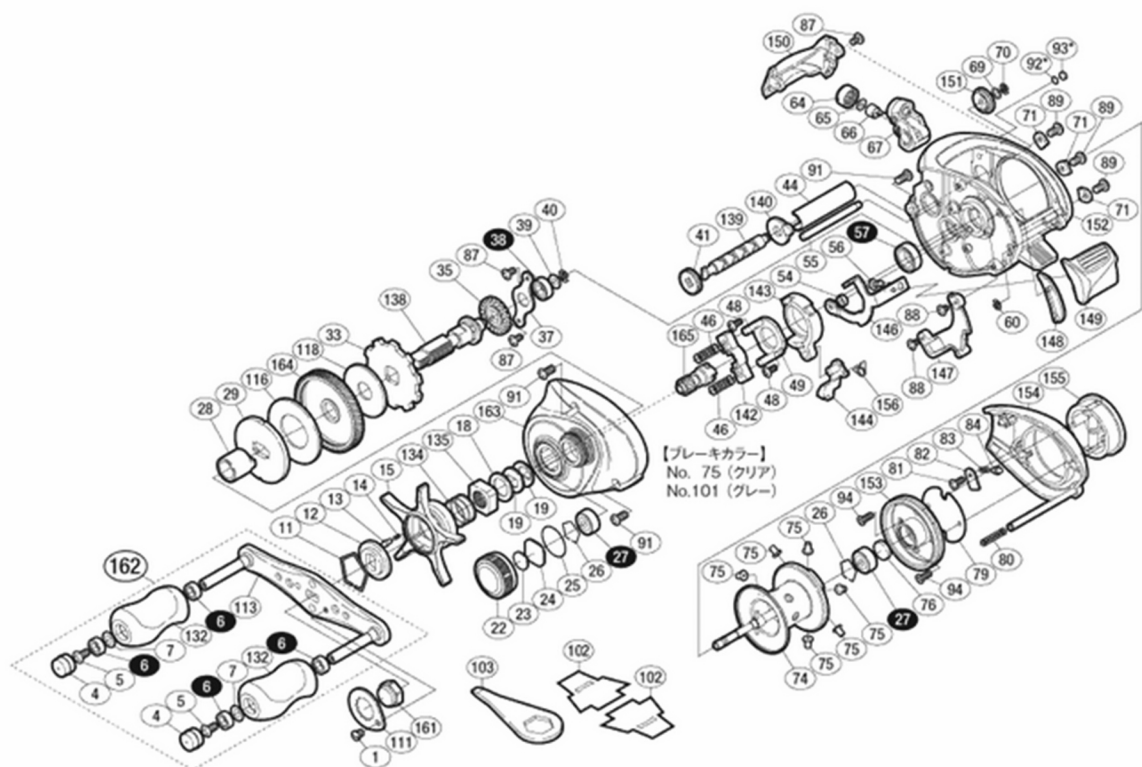

'09 アルデバランMg7 左

本体価格(税別): 41,000円

商品コード: 02302

※白ヌキ番号はベアリングを示します。
 ※番号に*印の部品は仕様変更により追加されています。
 調整座金類に関しては、必ずしも分解図中の表現と一致しない場合がございますので、
 ご了承下さい。(商品により使用している場合とそうでない場合がございます。)

ムサシ オーバーホール作業用資料: リールのメンテは“ムサシオーバーホール”で検索

部品番号	部品名	本体価格(税込)
0071	本体枠B受け固定板	935
0074	スプール組	7,865
0075	ブレーキカラー(クリア)	165
0076	スプール軸当たりB	110
0079	ブレーキツマミ調整座金	165
0080	ダンパーバネ	165
0081	固定ボルト	110
0082	音出シピン固定板	110
0083	音出シバネ	110
0084	音出シピン	165
0087	固定ボルト	110
0088	固定ボルト	110
0089	固定ボルト	110
0091	固定ボルト	165
0092	座金	110
0093	フレーム当たり座金	110
0094	固定ボルト	110
0111	リテーナー	275
0113	ハンドル	2,805
0116	スタードラッグ座金	385
0118	スタードラッグ座金	275
0132	ハンドルニギリ	1,155
0134	スタードラッグバネ	275
0135	スタードラッグ固定ナット	275
0138	メインギヤ軸	2,255
0139	クロスギヤ軸	605
0140	クロスギヤ受け(A)	165

部品番号	部品名	本体価格(税込)
0142	クラッチヨーク	165
0143	クラッチカム	275
0144	クラッチツメ	385
0146	クラッチプレート	495
0147	本体Aシート	385
0148	クラッチレバー受け(B)	165
0149	クラッチレバー	935
0150	レベルwindガード	935
0151	クロスギヤ受け(B)	165
0152	本体枠	12,375
0153	本体枠B受け組	2,255
0154	本体B	1,705
0155	ブレーキツマミ組	1,155
0156	クラッチツメバネ	165
0161	ハンドル固定ナット	605
0162	ハンドル組	9,020
0163	本体A組	6,765
0164	メインギヤ	2,255
0165	ピニオンギヤ	1,705
0101	ブレーキカラー(グレー)(付属品)	165
0102	脚保護シート(付属品)	165
0103	リールレンチ(付属品)	275
*F01	リール袋(付属品)	935
TRST	取扱説明書(付属品)	165
BNKI	分解図(付属品)	165
OIL1	バンタムオイル(付属品)	385

部品番号	部品名	本体価格(税込)
0001	固定ボルト	275
0004	ハンドルキャップ	385
0005	固定ボルト	110
0006	SARB(φ4×φ7×2.5)	1,375
0007	座金	220
0011	スタードラッグ音出シ板抜け止メ	165
0012	スタードラッグ音出シ板	165
0013	音出シピン	165
0014	音出シバネ	165
0015	スタードラッグ	1,155
0018	スタードラッグスペーサー	165
0019	メインギヤ座金	165
0022	スプールドラッグツマミ	1,155
0023	スプールドラッグ座金	110
0024	スプールドラッグ座金	110
0025	Oリング	165
0026	ベアリング抜け止メ	110
0027	SARB(φ3×φ10×4)	1,375
0028	インナーチューブ	605
0029	スタードラッグ板	605
0033	ストッパーギヤ	385