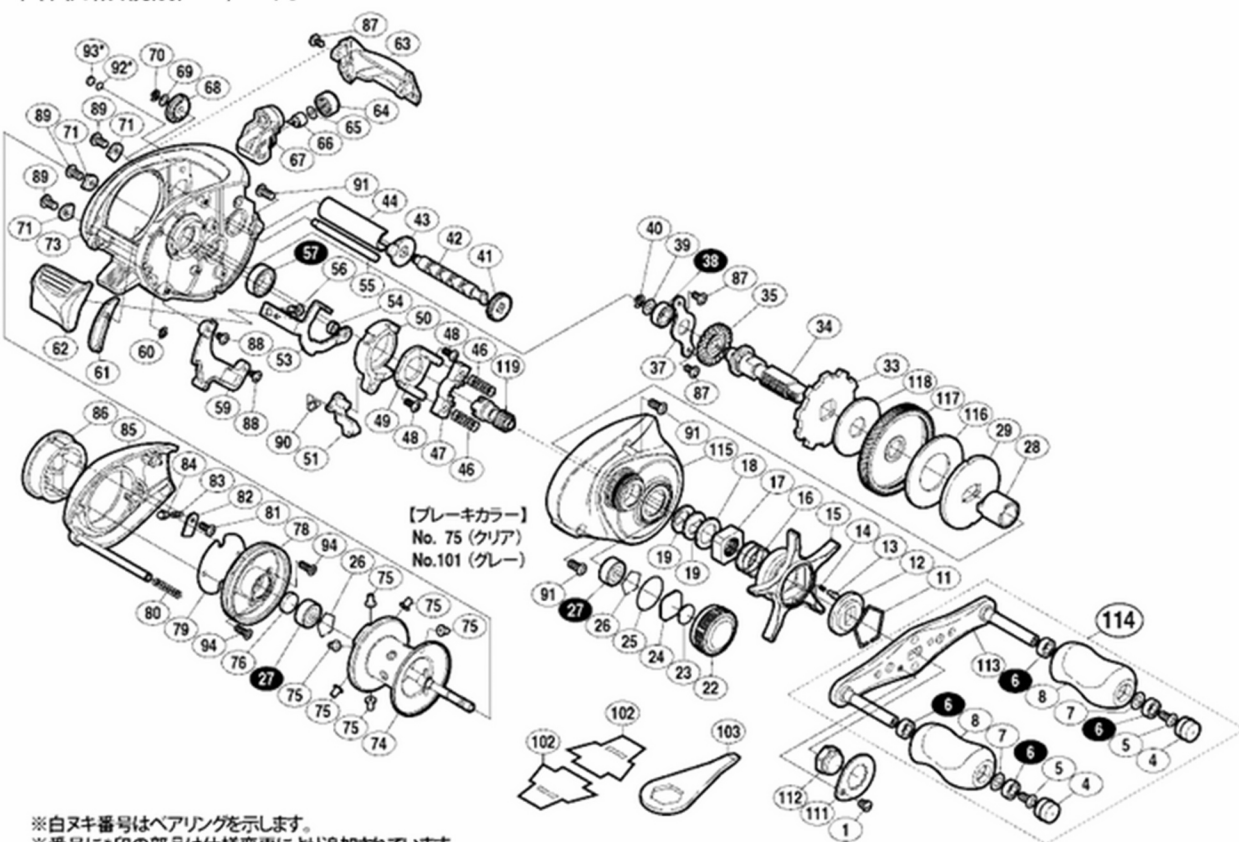

'09 アルデバラン Mg7 右

本体価格(税別): 39,000円

商品コード: 02301

※白ヌキ番号はベアリングを示します。
※番号に*印の部品は仕様変更により追加されています。
調整座金類にしましては、必ずしも分解図中の表現と一致しない場合がございますので、ご了承ください。(商品により使用している場合とそうでない場合がございます。)

ムサシ オーバーホール作業用資料: リールのメンテは "ムサシオーバーホール" で検索

部品番号	部品名	本体価格 (税込)
0055	レベルwindガイド	385
0056	固定ボルト	110
0057	SARB(φ8×φ12×3.5)	1,375
0059	本体Aシート	385
0060	E形止メ輪 1.5	110
0061	クラッチレバー受け(B)	165
0062	クラッチレバー	935
0063	レベルwindガード	935
0064	レベルwind受け	165
0065	座金	110
0066	クロスギヤピン	275
0067	レベルwind組	2,255
0068	クロスギヤ受け(B)	165
0069	座金	110
0070	E形止メ輪 2	110
0071	本体枠B受け固定板	935
0073	本体枠	12,375
0074	スプール組	7,865
0075	ブレーキカラー(クリア)	165
0076	スプール軸当たりB	110
0078	本体枠B受け組	2,255
0079	ブレーキツマミ調整座金	165
0080	ダンパーバネ	165
0081	固定ボルト	110
0082	音出シピン固定板	110
0083	音出シバネ	110
0084	音出シピン	165

部品番号	部品名	本体価格 (税込)
0085	本体B	1,705
0086	ブレーキツマミ組	1,155
0087	固定ボルト	110
0088	固定ボルト	110
0089	固定ボルト	110
0090	クラッチツマミバネ	165
0091	固定ボルト	165
0092	座金	110
0093	フレーム当たり座金	110
0094	固定ボルト	110
0111	リテーナー	275
0112	ハンドル固定ナット	605
0113	ハンドル	2,805
0114	ハンドル組	9,020
0115	本体A組	6,765
0116	スタードラッグ座金	385
0117	メインギヤ	2,255
0118	スタードラッグ座金	275
0119	ピニオンギヤ	1,705
0101	ブレーキカラー(グレー) (付属品)	165
0102	脚保護シート (付属品)	165
0103	リールレンチ (付属品)	275
*F01	リール袋 (付属品)	935
TRST	取扱説明書 (付属品)	165
BNKI	分解図 (付属品)	165
OIL1	バンタムオイル (付属品)	385

部品番号	部品名	本体価格 (税込)
0001	固定ボルト	275
0004	ハンドルキャップ	385
0005	固定ボルト	110
0006	SARB(φ4×φ7×2.5)	1,375
0007	座金	220
0008	ハンドルニギリ	1,155
0011	スタードラッグ音出シ板抜ケ止メ	165
0012	スタードラッグ音出シ板	165
0013	音出シピン	165
0014	音出シバネ	165
0015	スタードラッグ	1,155
0016	スタードラッグバネ	275
0017	スタードラッグ固定ナット	275
0018	スタードラッグスペーサー	165
0019	メインギヤ座金	165
0022	スプールドラッグツマミ	1,155
0023	スプールドラッグ座金	110
0024	スプールドラッグ座金	110
0025	Oリング	165
0026	ベアリング抜ケ止メ	110
0027	SARB(φ3×φ10×4)	1,375