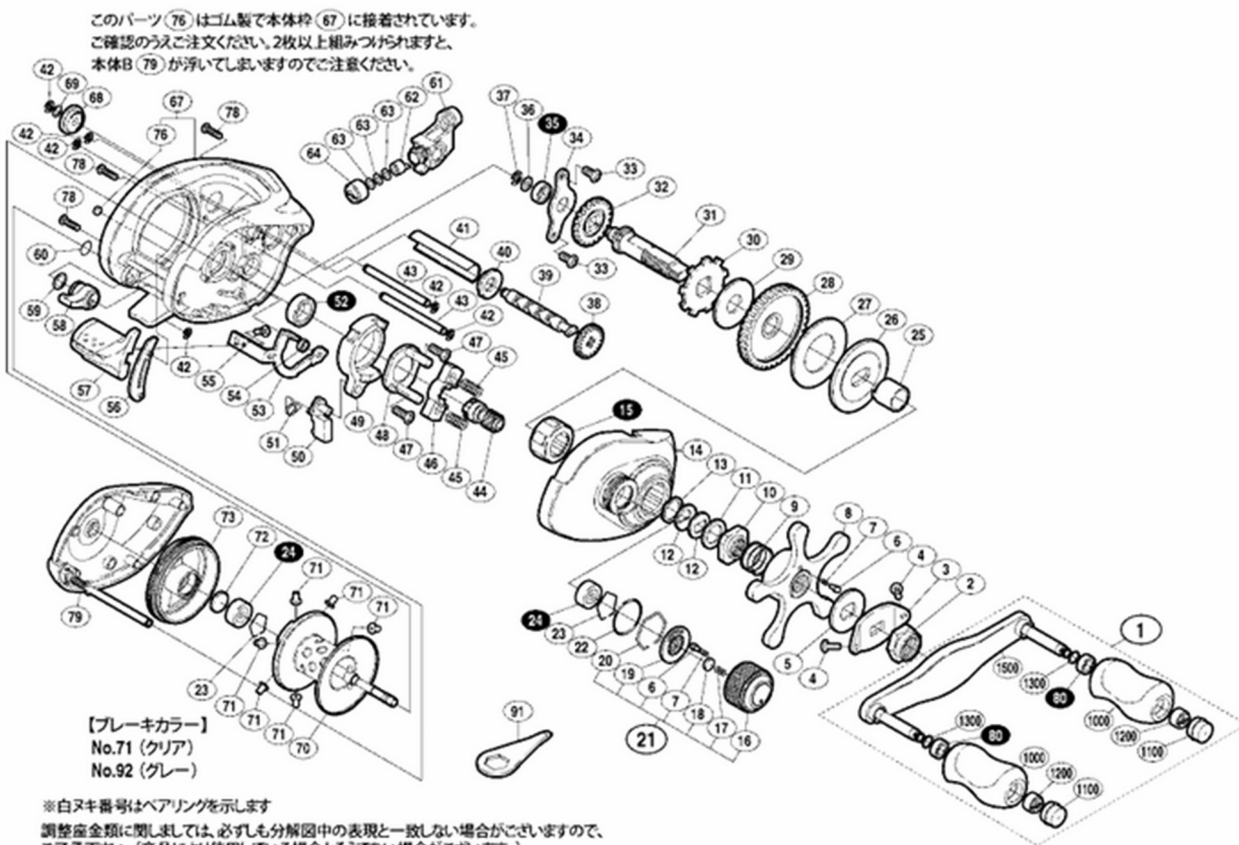

'05 メタニウム XT

本体価格(税別): 36,000円

商品コード: 01898

部品番号	部品名	本体価格(税込)
0001	ハンドル組	5,060
0002	ハンドル固定ナット	275
0003	リテーナーハンドル	275
0004	固定ボルト	110
0005	スタードラッグ音出シ板	165
0006	音出シピン	165
0007	音出シバネ	165
0008	スタードラッグ組	1,155
0009	スタードラッグバネ	275
0010	スタードラッグ固定ナット	165
0011	スタードラッグスペーサー	165
0012	メインギヤ座金	165
0013	スタードラッグベアリング座金	110
0014	本体A	7,315
0015	ローラークラッチベアリング	1,705
0016	スプールドラッグツマミ	495
0017	スプールドラッグバネ	165
0018	スプールドラッグ座金	165
0019	SDツマミ音出シ板	165
0020	SDツマミ音出シピン止メ輪	275
0021	スプールドラッグツマミ組	1,265

部品番号	部品名	本体価格(税込)
0022	Oリング	165
0023	ベアリング抜ケ止メ	110
0024	ARB(φ3×φ10×4)	935
0025	ローラークラッチインナーチューブ	605
0026	スタードラッグ板	275
0027	スタードラッグ座金	165
0028	メインギヤ	2,475
0029	スタードラッグ座金	385
0030	ストッパギヤ	605
0031	メインギヤ軸	2,255
0032	クロスギヤ(A)	385
0033	固定ボルト	110
0034	メインギヤ軸固定板	165
0035	ARB(φ5×φ8×2.5)	1,375
0036	座金	110
0037	E形止メ輪 2.5	110
0038	クロスギヤ(C)	275
0039	クロスギヤ軸	1,705
0040	クロスギヤ受け(A)	165
0041	レベルwindパイプ	605
0042	E形止メ輪 2	110

0021 スプールドラッグツマミ組 1,265

0042 E形止メ輪 2 110

ムサシ オーバーホール作業用資料: リールのメンテは“ムサシオーバーホール”で検索

部品番号	部品名	本体価格(税込)
0043	レベルwindガイド	385
0044	ピニオンギヤ	1,265
0045	クラッチヨークバネ	110
0046	クラッチヨーク	275
0047	固定ボルト	110
0048	クラッチカム押サエ板	385
0049	クラッチカム	275
0050	クラッチツメ	385
0051	クラッチツメバネ	165
0052	ARB(φ8×φ12×3.5)	935
0053	クラッチプレート	605
0054	クラッチプレート軸受け	165
0055	固定ボルト	110
0056	クラッチレバー受け(B)	165
0057	クラッチレバー	605
0058	本体Bカムレバー	165
0059	座金	110
0060	Oリング(φ4×φ6)	110
0061	レベルwind組	1,155
0062	クロスギヤピン	275