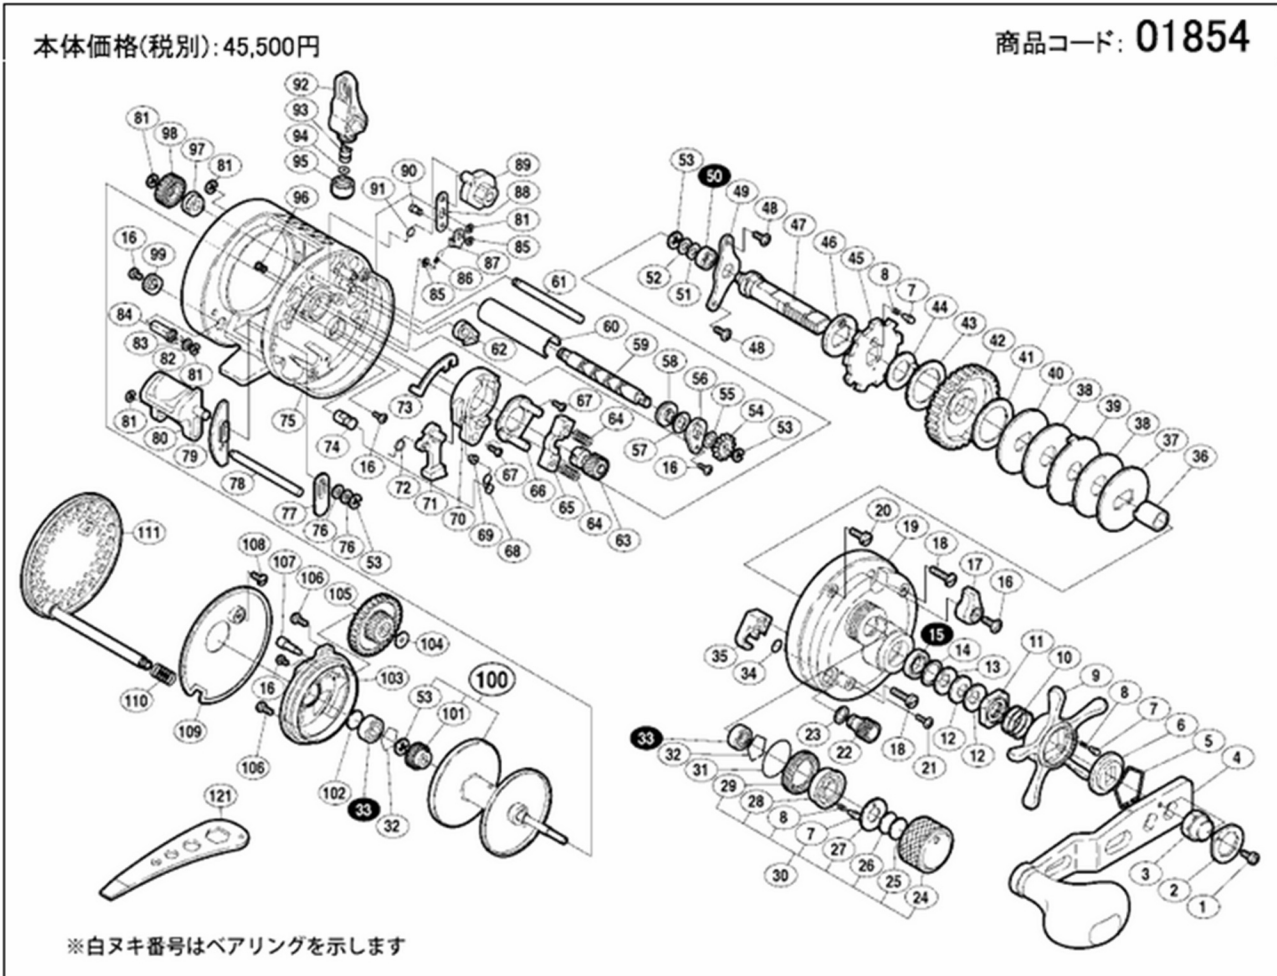

'04 カルカタコンクエスト 800F

部品番号	部品名	本体価格(税込)
0001	固定ボルト	110
0002	リテーナー	165
0003	ハンドル固定ナット	275
0004	ハンドル組	8,415
0005	スタードラッグ音出シ板抜ケ止メ	165
0006	スタードラッグ音出シ板	165
0007	音出シピン	165
0008	音出シバネ	165
0009	スタードラッグ	1,705
0010	スタードラッグバネ	275
0011	スタードラッグ固定ナット	275
0012	サラバネ(8L)	165
0013	サラバネ(8H)	165
0014	スタードラッグベアリング座金	110
0015	ARB(φ8×φ12×3.5)	935
0016	固定ボルト	110
0017	クリックツマミ	385
0018	固定ボルト	275
0019	本体A組	7,315
0020	固定ボルト	275
0021	固定ボルト	110

部品番号	部品名	本体価格(税込)
0022	本体Bシャフトツマミ	385
0023	座金	110
0024	スプールドラッグツマミ	605
0025	スプールドラッグ座金	110
0026	スプール軸当たりB	110
0027	SDツマミ音出シ板	275
0028	SDツマミ音出シピンホルダー	275
0029	SDツマミ音出シ止メ輪	275
0030	スプールドラッグツマミ組	2,145
0031	Oリング(S-16)	165
0032	ベアリング抜ケ止メ	110
0033	ARB(φ3×φ10×4)	935
0034	Oリング(φ4×φ6)	110
0035	クラッチツメガイド	165
0036	ローラークラッチインナーチューブ	605
0037	スタードラッグ板	275
0038	スタードラッグ座金	605
0039	スタードラッグ板	165
0040	スタードラッグ板	165
0041	スタードラッグ座金	495
0042	メインギヤ	2,255

部品番号	部品名	本体価格(税込)
0078	クラッチレバーガイド	275
0079	クラッチレバー受ケ(B)	165
0080	クラッチレバー	605
0081	E形止メ輪 2	110
0082	座金	110
0083	Oリング	110
0084	ダンパーブッシュ(A)	275
0085	E形止メ輪 1.5	110
0086	クリックコイルバネ(A)	110
0087	クリックツメ	275
0088	クリックリンク	165
0089	クリック軸受ケ	275
0090	クリックリンク固定軸	165
0091	クリックトルクバネ	110
0092	レベルwind組	1,705
0093	クロスギヤピン	275
0094	座金	110
0095	レベルwind受ケ	275
0096	クリックコイルバネ固定軸	165
0097	クロスギヤ受ケ(B)	110
0098	クロスギヤ(C)	275
0099	本体Bシャフトガイド	165
0100	スプール組	4,510
0101	クロスギヤ(A)	385
0102	スプール軸当たりB	110
0103	本体枠B受ケ	1,155
0104	座金	110
0105	クロスギヤ(B)	275
0106	固定ボルト	165
0107	クロスギヤ(B)軸	275
0108	固定ボルト	275
0109	本体Bシール	385
0110	ダンパーバネ	165
0111	本体B	4,510
0121	リールレンチ(付属品)	385