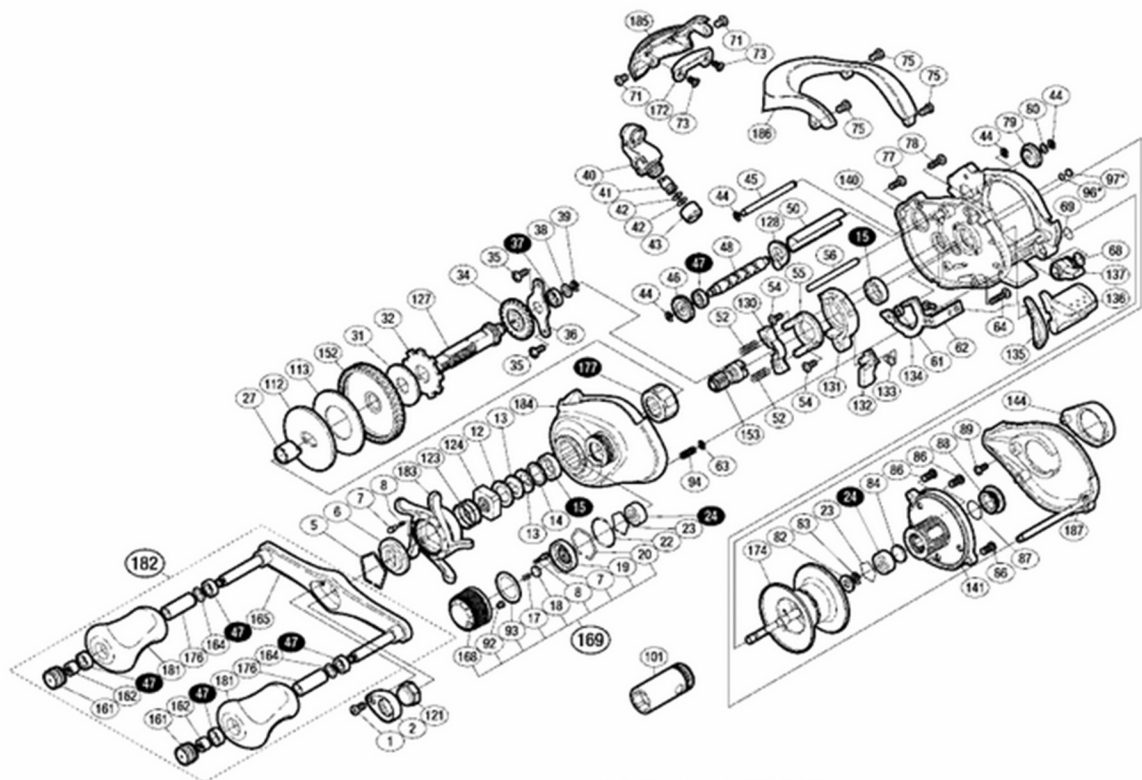

アンタレスDC7-LV 左

本体価格(税別): 76,700円

商品コード: 02189

※白ヌキ番号はベアリングを示します。
 ※番号に「印」の部品は仕様変更により追加されています
 調整金類に関しては、必ずしも分解図中の表現と一致しない場合がございますので、
 ご了承下さい。(商品により使用している場合とそうでない場合がございます。)

部品番号	部品名	本体価格(税込)
0001	固定ボルト	275
0002	ハンドルリテーナー	275
0005	スタードラッグ音出シ板抜ケ止メ	165
0006	スタードラッグ音出シ板	165
0007	音出シピン	165
0008	音出シバネ	165
0012	スタードラッグスペーサー	165
0013	メインギヤ座金	165
0014	スタードラッグベアリング座金	110
0015	SARB(φ8×φ12×3.5)	1,375
0017	スプールドラッグバネ	165
0018	スプールドラッグ座金	165
0019	SDツマミ音出シ板	385
0020	音出シピン止メ輪	275
0022	Oリング	165
0023	ベアリング抜ケ止メ	110
0024	SARB(φ3×φ10×4)	1,375
0027	インナーチューブ	605
0031	スタードラッグ座金	385
0032	ストップギヤ	605
0034	クロスギヤ	385

部品番号	部品名	本体価格(税込)
0035	固定ボルト	110
0036	メインギヤ軸固定板	165
0037	SARB(φ5×φ8×2.5)	1,375
0038	座金	110
0039	E形止メ輪 2.5	110
0040	レベルwind組	1,705
0041	クロスギヤピン	275
0042	座金	110
0043	レベルwind受ケ	165
0044	E形止メ輪 2	110
0045	ラインガード	385
0046	クロスギヤ	605
0047	SARB(φ4×φ7×2.5)	1,375
0048	クロスギヤ軸	1,705
0050	レベルwindパイプ	605
0052	クラッチヨークバネ	110
0054	固定ボルト	110
0055	クラッチカム押サエ板	385
0056	レベルwindガイド	385
0061	クラッチプレート軸受ケ	165
0062	固定ボルト	110

ムサシ オーバーホール作業用資料: リールのメンテは「ムサシオーバーホール」で検索

部品番号	部品名	本体価格(税込)
0063	E形止メ輪 1.5	110
0064	固定ボルト	110
0068	座金	110
0069	Oリング	110
0071	固定ボルト	110
0073	固定ボルト	110
0075	固定ボルト	110
0077	固定ボルト	110
0078	固定ボルト	110
0079	クロスギヤ受ケ(B)	165
0080	座金	110
0082	磁性板	165
0083	E形止メ輪 3	110
0084	スプール軸当たりB	110
0086	固定ボルト	110
0087	Oリング	165
0088	注油穴キャップ	385
0089	固定ボルト	110
0092	SDツマミ銘版	165
0093	銘版シート	275
0094	ダンパーバネ	165
0096	座金	110
0097	フレーム当たり座金	110
0112	スタードラッグ板	275
0113	スタードラッグ座金	495
0121	ハンドル固定ナット	275
0123	スタードラッグバネ	275
0124	スタードラッグ固定ナット	275
0127	メインギヤ軸	2,255
0128	クロスギヤ受ケ(A)	165
0130	クラッチヨーク	275
0131	クラッチカム	275
0132	クラッチツメ	385