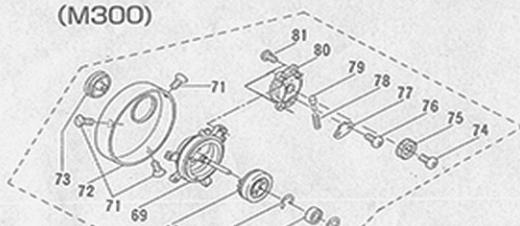

VARIUS F300/M300

(M300)

(F300)

仕様

品名	商品コード	ギヤー比	釣力 (ドラッグ最大)	標準自重	ボール ベアリング	糸巻量 (標準スプール)	
						ナイロン	PE(スーパーAD)
F300	824150	5.8 : 1	5kg	270g	5個	81b. (0.235mm)-140m 121b. (0.285mm)-100m 161b. (0.330mm)- 80m	2号-100m
M300	824155	5.8 : 1	5kg	275g	5個	81b. (0.235mm)-140m 121b. (0.285mm)-100m 161b. (0.330mm)- 80m	2号-100m
						糸巻量 (別売オプションスプール)	
						121b. (0.285mm)-130m 161b. (0.330mm)-100m 201b. (0.370mm)- 80m	3号-90m

※ナイロン糸は同一ポンド・号数の場合でもライン直径が異なり、糸巻量に若干の差が出ることがあります。
糸巻量はライン直径を参考にしてください。

■パーツリスト (F300)

No.	部品番号	部品名	No.	部品番号	部品名	No.	部品番号	部品名	
1	19437A	ブレーキ調整ネジ	31	15328	クラッチバー	61	15598	フッシュレバー	
2	46008	Oリング	32	21130	ピス	A	62	38231	軸受
3	28505	ブレーキパネ	33	14318	クラッチカム	63	0206459B	スプー	
4	39907	ブレーキピースA	34	38062A	ボールベアリング	64	42070	クリセント止メ輪	
5	39419	ブレーキピース	35	42031	ストッパーリング	65	20516	+精密目タックタイトネジ	
6	42007	E型止メ輪	36	27397	ワッシャー	66	68187	ブレーキリング	
7	38152	ボールベアリング	37	67003	キック爪パネ	67	42006	E型止メ輪	
8	42059	ストッパーリング	38	33303	キック爪	68	28967	調整レバー用パネ	
9	12922	シャフトB	39	17340	ワンウェイクラッチカラー	69	68243	ブレーキリングホルダー	
10	21133	ハンドル止メネジ	40	26399	ドラッグワッシャー	70	0268301	巻戻ホルダー	
11	20541	-精密丸平小ネジ	41	26398	ドラッグワッシャー	71	20545	-精密丸平小ネジ	
12	68251	ユルミ止メ板	42	08251	マスターギヤ	72	04436	Aフタ(F300)	
13	0207345	ハンドルアーム(F300)	43	0212905	ラチェット輪	73	15599	調整レバー	
14	27154	ハンドルパネワッシャー	44	48084	ラチェット	74	20334	エトラスタックタイトネジ	
15	0207338A	スターハンドル	45	10370	連結ギヤ	75	10376	調整ギヤ	
16	27156	ドラッグパネワッシャー	46	20443	+精密目小ネジ	76	20382A	エトラスタックタイトネジ	
17	20540	-精密丸平小ネジ	47	27355A	ワッシャー	77	68244	押工板	
18	0219448	フタピス	48	38062	ボールベアリング	78	28900	コイルスプリング	
19	27199	ワッシャー	49	0214319	トラバースカム	79	50029	ナリコ	
20	0204437	Bフタ	50	38228	軸受	80	68242	調整レバーホルダー	
21	68259	フタピスリング	51	54009	ストッパー	81	20238A	エナベ小ネジ	
22	39171	Oリング	52	20046	エナベ小ネジ	82	27628	耳付ワッシャー	
23	0215603	連動レバーA	53	19449	キャット	83	27365	ワッシャー	
24	38229	軸受	54	33100	爪		0206466B	オプションスプール	
25	67004	テットポイントパネ	55	41443	保護蓋				
26	42021	E型止メ輪	56	0268232	ホルダーA				
27	15604	連動レバーB	57	12904	支柱C				
28	42009	E型止メ輪	58	0203310	本体				
29	09289	ピニオンギヤ	59	38172	軸受				
30	28305	クラッチパネ	60	20537	+目小ネジ				