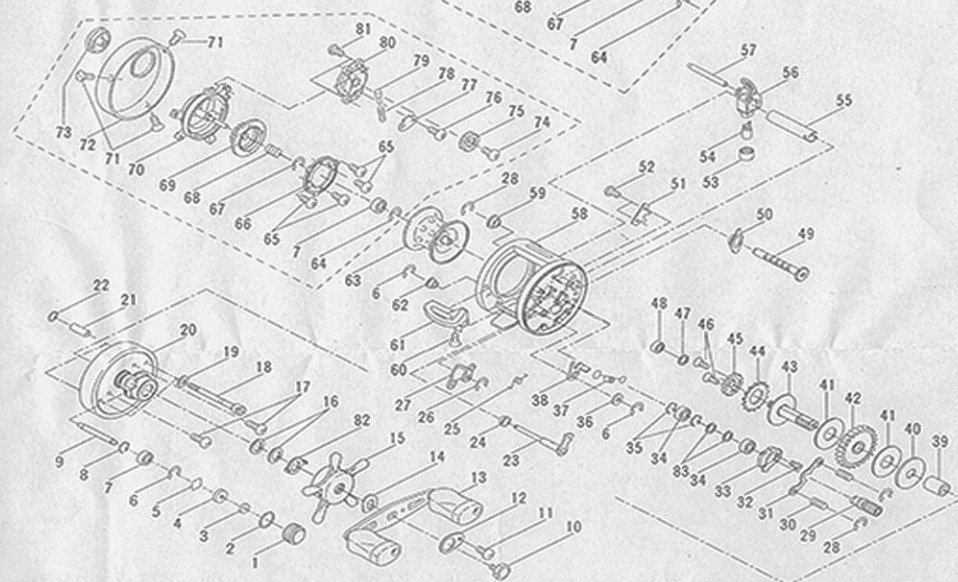

VARIUS F300/M300

(M300)

(F300)

仕様

品名	商品コード	ギヤー比	釣力 (ドラッグ最大)	標準自重	ボール ベアリング	糸巻量 (標準スプール)	
						ナイロン	PE(スーパーAD)
F300	824150	5.8 : 1	5kg	270g	5個	81b. (0.235mm)-140m 121b. (0.285mm)-100m 161b. (0.330mm)- 80m	2号-100m
M300	824155	5.8 : 1	5kg	275g	5個	81b. (0.235mm)-140m 121b. (0.285mm)-100m 161b. (0.330mm)- 80m	2号-100m
						糸巻量 (別売オプションスプール)	
						121b. (0.285mm)-130m 161b. (0.330mm)-100m 201b. (0.370mm)- 80m	3号-90m

※ナイロン糸は同一ポンド・号数の場合でもライン直径が異なり、糸巻量に若干の差が出ることがあります。
糸巻量はライン直径を参考にしてください。

■パーツリスト (F300)

No.	部品番号	部品名	No.	部品番号	部品名	No.	部品番号	部品名	
1	19437A	ブレーキ調整ネジ	31	15328	クラッチバー	61	15598	フッシュレバー	
2	46008	Oリング	32	21130	ピス	A	62	38231	軸受
3	28505	ブレーキパネ	33	14318	クラッチカム	63	0206459B	スプー	
4	39907	ブレーキピースA	34	38062A	ボールベアリング	64	42070	クリセント止メ輪	
5	39419	ブレーキピース	35	42031	ストッパーリング	65	20516	+精密目タックタイトネジ	
6	42007	E型止メ輪	36	27397	ワッシャー	66	68187	ブレーキリング	
7	38152	ボールベアリング	37	67003	キック爪パネ	67	42006	E型止メ輪	
8	42059	ストッパーリング	38	33303	キック爪	68	28967	調整レバー用パネ	
9	12922	シャフトB	39	17340	ワンウェイクラッチカラー	69	68243	ブレーキリングホルダー	
10	21133	ハンドル止メネジ	40	26399	ドラッグワッシャー	70	0268301	巻戻ホルダー	
11	20541	-精密丸平小ネジ	41	26398	ドラッグワッシャー	71	20545	-精密丸平小ネジ	
12	68251	ユルミ止メ板	42	08251	マスターギヤ	72	04436	Aフタ(F300)	
13	0207345	ハンドルアーム(F300)	43	0212905	ラチェット輪	73	15599	調整レバー	
14	27154	ハンドルパネワッシャー	44	48084	ラチェット	74	20334	エトラスタックタイトネジ	
15	0207338A	スターハンドル	45	10370	連結ギヤ	75	10376	調整ギヤ	
16	27156	ドラッグパネワッシャー	46	20443	+精密目小ネジ	76	20382A	エトラスタックタイトネジ	
17	20540	-精密丸平小ネジ	47	27355A	ワッシャー	77	68244	押工板	
18	0219448	フタピス	48	38062	ボールベアリング	78	28900	コイルスプリング	
19	27199	ワッシャー	49	0214319	トラバースカム	79	50029	ナリコ	
20	0204437	Bフタ	50	38228	軸受	80	68242	調整レバーホルダー	
21	68259	フタピスリング	51	54009	ストッパー	81	20238A	エナベ小ネジ	
22	39171	Oリング	52	20046	エナベ小ネジ	82	27628	耳付ワッシャー	
23	0215603	連動レバーA	53	19449	キャット	83	27365	ワッシャー	
24	38229	軸受	54	33100	爪		0206466B	オプションスプール	
25	67004	テットポイントパネ	55	41443	保護蓋				
26	42021	E型止メ輪	56	0268232	ホルダーA				
27	15604	連動レバーB	57	12904	支柱C				
28	42009	E型止メ輪	58	0203310	本体				
29	09289	ピニオンギヤ	59	38172	軸受				
30	28305	クラッチパネ	60	20537	+目小ネジ				