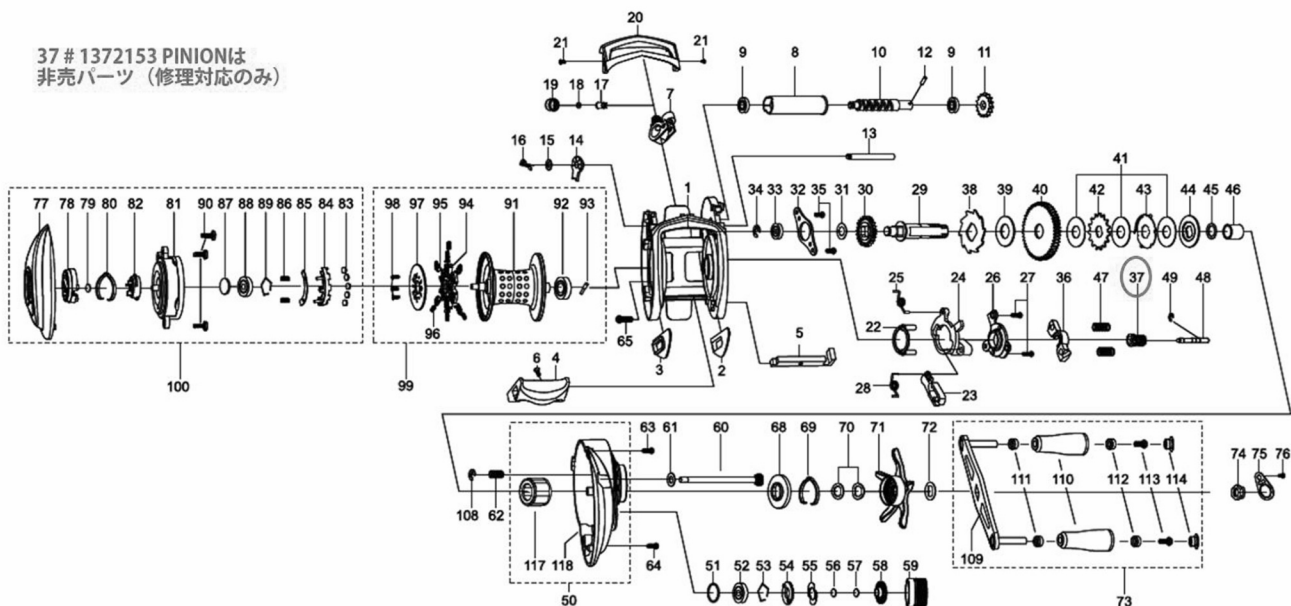

37 # 1372153 PINIONは
非売パーツ (修理対応のみ)

Please specify reel model number and number in reel foot when ordering parts.

Vid beställning av reservdelar bör alltid

Ambassadeur RVO3 BLACK 9 25 00

ムサシ オーバーホール作業用資料: リールのメンテは "ムサシオーバーホール" で検索

パーツID	パーツ名	価格	
1	1308838	FRAME (K)	¥5,000
2	1125801	SLIDE WASHER	¥100
3	1125802	SLIDE WASHER	¥100
4	1372149	THUMB BAR	¥400
5	1124745	THUMBAR SHAFT	¥150
6	1124746	THUMBAR SCREW	¥50
7	1281152	LINE GUIDE (K)	¥500
8	1280905	LEVEL WIND TUBE (K)	¥300
9	1132853	BALL BEARING	¥600
10	1280906	WORM SHAFT (K)	¥1,500
11	1125732	WORM SHAFT GEAR	¥100
12	1125733	WORM SHAFT PIN	¥50
13	1280907	LINE GUIDE SHAFT (K)	¥300
14	1125734	WORM SHAFT PIN HOLDER	¥70
15	1124224	WASHER (K)	¥160
16	1124201	RETAINER	¥50
17	1125806	PAWL	¥300
18	1125736	WASHER	¥50
19	1129323	LINE GUIDE NUT	¥70
20	1372150	FRONT COVER	¥600
21	1125738	SCREW	¥50
22	1125739	YOKE HOLDER	¥100
23	1289969	KICK LEVER (K)	¥300
24	1125741	LIFT CURVE	¥300
25	1185699	CLUTCH SPRING (K)	¥160
26	1203786	KICK LEVER RH (K)	¥300
27	1125744	SCREW	¥50
28	1125745	KICK LEVER SPRING	¥50
29	1372151	MAIN GEAR SHAFT	¥1,200
30	1251634	LEVEL WIND GEAR (K)	¥160
31	1125747	WASHER	¥50
32	1281130	MAIN GEAR SHAFT PLATE (K)	¥200
33	1187625	SPOOL BALL BEARING 5X11X4(K)	¥800
34	1124201	RETAINER	¥50
35	1372152	SCREW	¥200
36	1281131	YOKE (K)	¥200
37	1372153	修理)PINION	¥3,000
38	1144195	RATCHET (K)	¥150
39	1281133	DRAG WASHER (K)	¥250
40	1372154	MAIN GEAR	¥2,500
41	1281218	DRAG WASHER (K)	¥200
42	1281219	DRAG WASHER (K)	¥200
43	1281220	EAR WASHER (K)	¥200
44	1281221	PRESSURE WASHER (K)	¥400
45	1372155	WASHER	¥200
46	1257782	SLEEVE (K)	¥200
47	1116237	YOKE SPRING	¥50
48	1125766	PINION SHAFT	¥500
49	1116226	RETAINER	¥50
50	1372156	GEAR SIDE COMPLETE	¥6,000
51	5229	O-RING	¥200