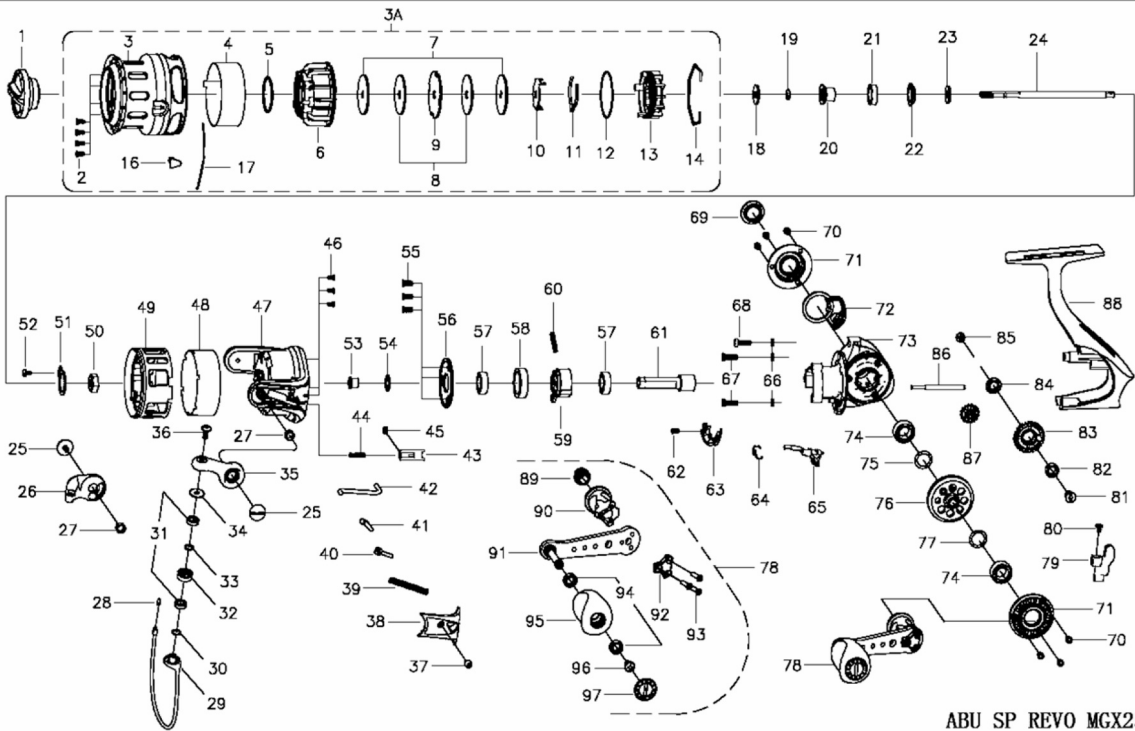

ムサシ オーバーホール作業用資料: リールのメンテは "ムサシ オーバーホール" で検索

ABU SP REVO MGX2500SH 00

パーツID	パーツ名	価格
1	1404795 DRAG KNOB ASSY	¥2,000
2	1248988 SCREW	¥200
3	1404796 SPOOL	¥6,000
3A	1404797 SPOOL ASSY	¥8,500
4	1404798 SPOOL PLATE	¥600
5	1404799 O-RING	¥200
6	1404800 SPOOL CORE	¥600
7	1378763 KEY WASHER	¥200
8	1409747 DRAG WASHER	¥300
9	1378764 EARED WASHER	¥200
10	1378765 SPOOL CLICK RETAINER	¥200
11	1378766 SPOOL CLICK	¥200
12	1378767 O-RING	¥200
13	1409799 SPOOL BOTTOM	¥300
14	1378769 CLIP	¥200
16	1378771 LINE CLIP	¥200
17	1216569 LINE CLIP SPRING (C)	¥200
18	1378773 SPACE WASHER	¥200
19	1378774 O-RING	¥200
20	1378840 BEARING SLEEVE	¥200
21	1224308 BEARING	¥600
22	1378841 SEAL	¥200
23	1378777 SPOOL SHAFT WASHER	¥200
24	1395734 MAIN SHAFT	¥1,000
25	1378779 SCREW	¥200
26	1378843 BAIL HOLDER	¥400
27	1378781 BUSHING	¥200
28	1378782 BAIL WIRE UNDERLAY	¥200
29	1378845 BAIL WIRE	¥1,200
30	1378784 SHIM	¥200
31	1380228 BEARING	¥2,500
32	1378785 LINE ROLLER	¥400
33	1378786 LINE SLIDER WASHER	¥200
34	1378846 LINE ROLLER COLLAR	¥200
35	1378847 BAIL ARM	¥400
36	1378789 SCREW	¥200
37	1378790 SCREW	¥200
38	1404801 BAIL ARM COVER	¥300
39	1378849 BAIL ARM SPRING	¥200
40	1378793 SPRING SEAT	¥200
41	1378794 PIVOT LEVER	¥300
42	1378850 TRIP PLUNGER	¥200
43	1378851 ROTOR BRAKE	¥200
44	1378852 ROTOR BRAKE SPRING	¥200
45	1378853 RUBBER SLEEVE	¥200
46	1207341 ROTOR SCREW	¥200
47	1378854 ROTOR	¥1,500
48	1378855 CARBON PLATE	¥600
49	1404802 ROTOR SLEEVE	¥800
50	1378801 ROTOR NUT	¥200
51	1378802 ROTOR NUT WASHER	¥200