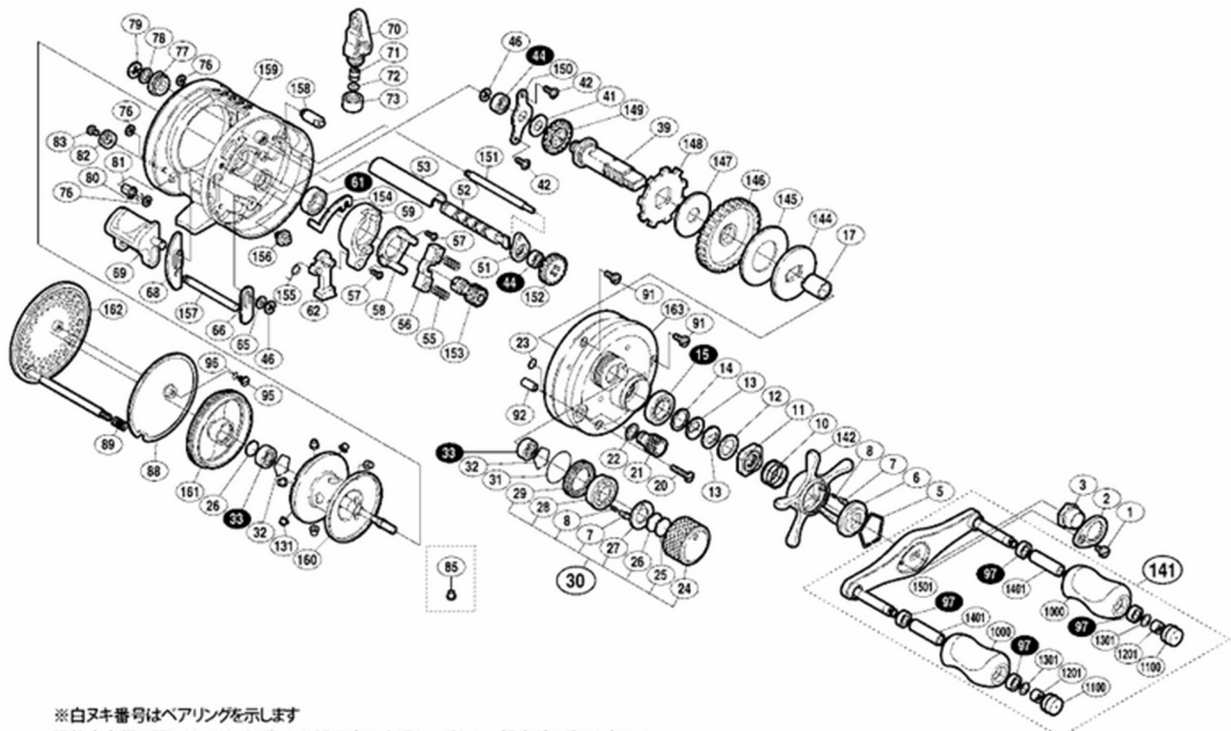

'01 カルカタ コンクエスト 100

商品コード: 01565

※白ヌキ番号はベアリングを示します
調整座金類に関しては、必ずしも分解図中の表現と一致しない場合がございますので、ご了承ください。(商品により使用している場合とそうでない場合がございます。)

部品番号	部品名	本体価格 (税込)
0001	ガード固定ボルト	275
0002	リテーナ	385
0003	ハンドル固定ナット	275
0005	スタードラッグ音出シ板抜ケ止メ	165
0006	スタードラッグ音出シ板	165
0007	スプールドラッグツマミ音出シピン	165
0008	スプールドラッグツマミ音出シバネ	165
0010	スタードラッグバネ	275
0011	スタードラッグ固定ナット	275
0012	スタードラッグスペーサー	165
0013	メインギヤ座金(C)	165
0014	スタードラッグベアリング座金	110
0015	スタードラッグベアリング	715
0017	ローラークラッチインナーチューブ	605
0020	本体A固定ボルト(長)	275
0021	本体Bシャフトツマミ	385
0022	本体Bシャフトツマミ座金	110
0023	Oリング(φ4×φ6)	110
0024	スプールドラッグツマミ	605
0025	スプールドラッグ座金(B)	110
0026	スプールドラッグ当タリB	110

部品番号	部品名	本体価格 (税込)
0027	スプールドラッグツマミ音出シ板	275
0028	スプールドラッグツマミ音出シピンホルダー	275
0029	スプールドラッグツマミ音出シ止メ輪	275
0030	スプールドラッグツマミ組	2,145
0031	Oリング(S-16)	165
0032	ベアリング抜ケ止メ	110
0033	ボールベアリング(φ3×φ10×4)	715
0039	メインギヤ軸	1,155
0041	調整座金	110
0042	メインギヤ軸固定板取付ケボルト	110
0044	ボールベアリング(φ5×φ8×2.5)	715
0046	E形止メ輪 2.5	110
0051	クロスギヤ受ケ(A)	165
0052	クロスギヤ軸	1,705
0053	レベルwindパイプ	605
0055	クラッチヨークバネ	110
0056	クラッチヨーク	165
0057	クラッチカム固定ボルト	110
0058	クラッチカム押サエ板	385
0059	クラッチカム	275
0061	本体枠Aベアリング(φ8×φ12×3.5)	715

部品番号	部品名	本体価格 (税込)
0144	スタードラッグ板	275
0145	スタードラッグ座金(C)	385
0146	メインギヤ	2,255
0147	スタードラッグ座金(A)	385
0148	ストッパーギヤ	605
0149	クロスギヤ(A)	385
0150	メインギヤ軸固定板	165
0151	レベルwindガイド	275
0152	クロスギヤ(C)	165
0153	ピニオンギヤ(A)	1,155
0154	クラッチプレート	275
0155	クラッチツメバネ	110
0156	本体A位置決メピン	275
0157	クラッチレバーガイド	275
0158	ストッパー固定軸	275
0159	本体枠組	9,020
0160	スプール組	7,865
0161	本体枠B受ケ組	1,155
0162	本体B	4,510
0163	本体A組	7,865
1000	ハンドルニギリ	1,155
1100	ハンドルキャップ	275
1201	ニギリ固定ナット	165
1301	座金	110
1401	ニギリ固定軸パイプ	275
1501	ハンドル	2,805
0085	プレーキカラー(グレー)(付属品)	165