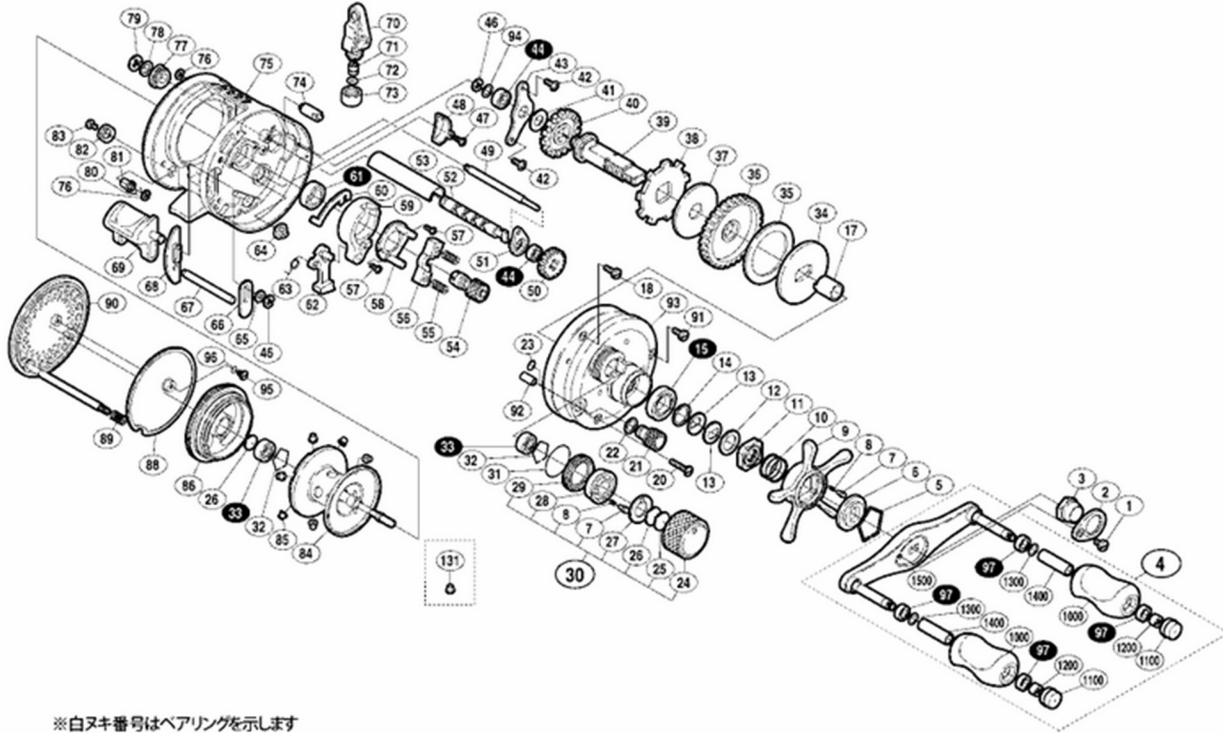

# '00 カルカッタ コンクエスト 200

商品コード: 01503

※白ヌキ番号はベアリングを示します  
調整座金類に関しては、必ずしも分解図中の表現と一致しない場合がございますので、ご了承ください。(商品により使用している場合とそうでない場合がございます。)

部品番号	部品名	本体価格 (税込)
0001	ガード固定ボルト	275
0002	リテーナ	385
0003	ハンドル固定ナット	275
0004	ハンドル組	6,765
0005	スタードラッグ音出し板抜ケ止メ	165
0006	スタードラッグ音出し板	165
0007	スプールドラッグツマミ音出しピン	165
0008	スプールドラッグツマミ音出しシハネ	165
0009	スタードラッグ	1,705
0010	スタードラッグバネ	275
0011	スタードラッグ固定ナット	275
0012	スタードラッグスペーサー	165
0013	メインギヤ座金(C)	165
0014	スタードラッグベアリング座金	110
0015	スタードラッグベアリング	715
0017	ローラークラッチインナーチューブ	605
0018	本体A固定ボルト(A)	275
0020	本体A固定ボルト(長)	275
0021	本体Bシャフトツマミ	385
0022	本体Bシャフトツマミ座金	110
0023	Oリング(φ4×φ6)	110

部品番号	部品名	本体価格 (税込)
0024	スプールドラッグツマミ	605
0025	スプールドラッグ座金(B)	110
0026	スプールドラッグ軸当りB	110
0027	スプールドラッグツマミ音出し板	275
0028	スプールドラッグツマミ音出しピンホルダー	275
0029	スプールドラッグツマミ音出し止メ輪	275
0030	スプールドラッグツマミ組	2,145
0031	Oリング(S-16)	165
0032	ベアリング抜ケ止メ	110
0033	ボールベアリング(φ3×φ10×4)	715
0034	スタードラッグ板	275
0035	スタードラッグ座金(C)	385
0036	メインギヤ	2,255
0037	スタードラッグ座金(A)	385
0038	ストッパーギヤ	605
0039	メインギヤ軸	1,155
0040	クロスギヤ(A)	385
0041	調整座金	110
0042	メインギヤ軸固定板取付ケボルト	110
0043	メインギヤ軸固定板	165
0044	ボールベアリング(φ5×φ8×2.5)	715

# '00 カルカッタ コンクエスト 200

ムサシ オーバーホール作業用資料: リールのメンテは "ムサシオーバーホール" で検索

部品番号	部品名	本体価格 (税込)
0046	E形止メ輪 2.5	110
0047	クロスギヤ(C)カバー固定ボルト	110
0048	クロスギヤ(C)カバー	385
0049	レベルwindガイド	275
0050	クロスギヤ(C)	165
0051	クロスギヤ受ケ(A)	165
0052	クロスギヤ軸	1,705
0053	レベルwindパイプ	605
0054	ピニオンギヤ(A)	1,155
0055	クラッチヨークバネ	110
0056	クラッチヨーク	165
0057	クラッチカム固定ボルト	110
0058	クラッチカム押サエ板	385
0059	クラッチカム	275
0060	クラッチプレート	275
0061	本体枠Aベアリング(φ8×φ12×3.5)	715
0062	クラッチツメ	275
0063	クラッチツメバネ	110
0064	本体A位置決メピン	275
0065	座金(B)	110
0066	クラッチレバー受ケ(A)	165
0067	クラッチレバーガイド	275
0068	クラッチレバー受ケ(B)	165
0069	クラッチレバー	605
0070	レベルwind組	1,705
0071	クロスギヤピン	275
0072	レベルwind座金	110
0073	レベルwind受ケ	275
0074	ストッパー固定軸	275