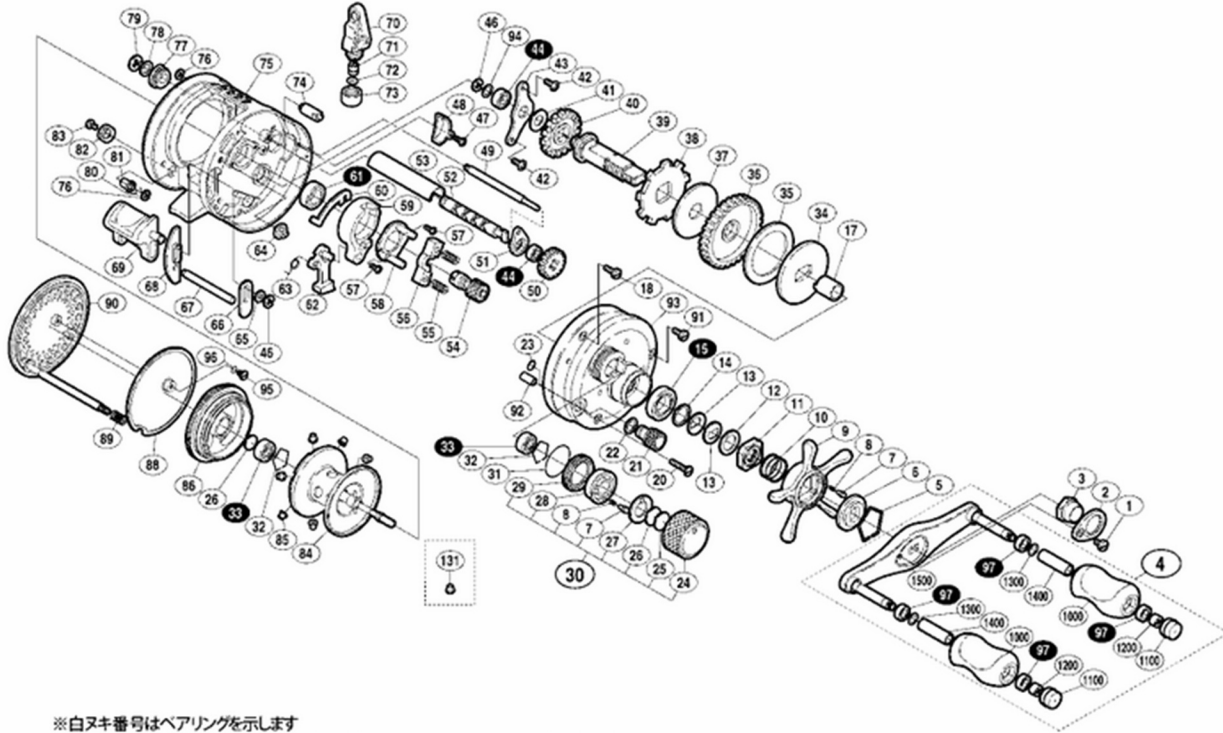

'00 カルカッタ コンクエスト 200

商品コード: 01503

※白ヌキ番号はベアリングを示します
調整座金類に関しては、必ずしも分解図中の表現と一致しない場合がございますので、ご了承ください。(商品により使用している場合とそうでない場合がございます。)

部品番号	部品名	本体価格 (税込)
0001	ガード固定ボルト	275
0002	リテーナ	385
0003	ハンドル固定ナット	275
0004	ハンドル組	6,765
0005	スタードラッグ音出し板抜ケ止メ	165
0006	スタードラッグ音出し板	165
0007	スプールドラッグツマミ音出しピン	165
0008	スプールドラッグツマミ音出しシハネ	165
0009	スタードラッグ	1,705
0010	スタードラッグバネ	275
0011	スタードラッグ固定ナット	275
0012	スタードラッグスペーサー	165
0013	メインギヤ座金(C)	165
0014	スタードラッグベアリング座金	110
0015	スタードラッグベアリング	715
0017	ローラークラッチインナーチューブ	605
0018	本体A固定ボルト(A)	275
0020	本体A固定ボルト(長)	275
0021	本体Bシャフトツマミ	385
0022	本体Bシャフトツマミ座金	110
0023	Oリング(φ4×φ6)	110

部品番号	部品名	本体価格 (税込)
0024	スプールドラッグツマミ	605
0025	スプールドラッグ座金(B)	110
0026	スプールドラッグ軸当りB	110
0027	スプールドラッグツマミ音出し板	275
0028	スプールドラッグツマミ音出しピンホルダー	275
0029	スプールドラッグツマミ音出し止メ輪	275
0030	スプールドラッグツマミ組	2,145
0031	Oリング(S-16)	165
0032	ベアリング抜ケ止メ	110
0033	ボールベアリング(φ3×φ10×4)	715
0034	スタードラッグ板	275
0035	スタードラッグ座金(C)	385
0036	メインギヤ	2,255
0037	スタードラッグ座金(A)	385
0038	ストッパーギヤ	605
0039	メインギヤ軸	1,155
0040	クロスギヤ(A)	385
0041	調整座金	110
0042	メインギヤ軸固定板取付ケボルト	110
0043	メインギヤ軸固定板	165
0044	ボールベアリング(φ5×φ8×2.5)	715

'00 カルカッタ コンクエスト 200

ムサシ オーバーホール作業用資料: リールのメンテは "ムサシオーバーホール" で検索

部品番号	部品名	本体価格 (税込)
0046	E形止メ輪 2.5	110
0047	クロスギヤ(C)カバー固定ボルト	110
0048	クロスギヤ(C)カバー	385
0049	レベルwindガイド	275
0050	クロスギヤ(C)	165
0051	クロスギヤ受ケ(A)	165
0052	クロスギヤ軸	1,705
0053	レベルwindパイプ	605
0054	ピニオンギヤ(A)	1,155
0055	クラッチヨークバネ	110
0056	クラッチヨーク	165
0057	クラッチカム固定ボルト	110
0058	クラッチカム押サエ板	385
0059	クラッチカム	275
0060	クラッチプレート	275
0061	本体枠Aベアリング(φ8×φ12×3.5)	715
0062	クラッチツメ	275
0063	クラッチツメバネ	110
0064	本体A位置決メピン	275
0065	座金(B)	110
0066	クラッチレバー受ケ(A)	165
0067	クラッチレバーガイド	275
0068	クラッチレバー受ケ(B)	165
0069	クラッチレバー	605
0070	レベルwind組	1,705
0071	クロスギヤピン	275
0072	レベルwind座金	110
0073	レベルwind受ケ	275
0074	ストッパー固定軸	275