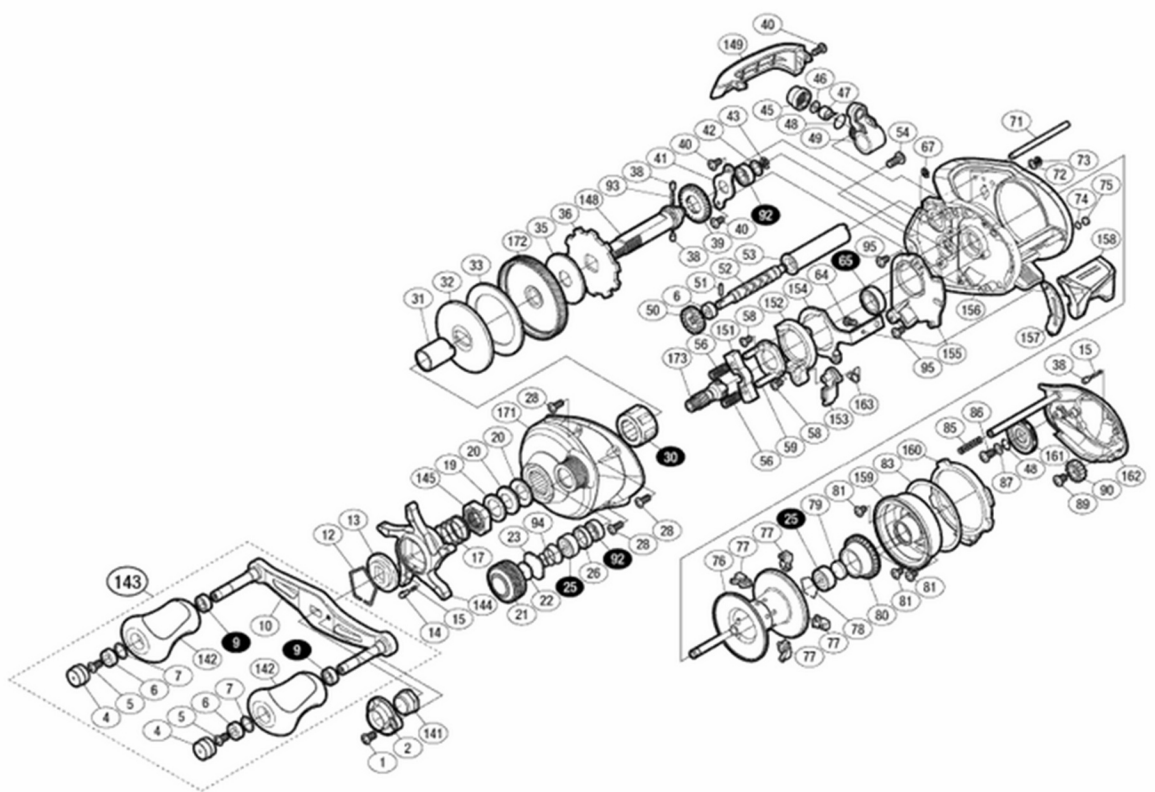

'14 スコーピオン 201HG

商品コード: 03226

※白ヌキ番号はベアリングを示します。
 ※30 ローラークラッチはお客様ご自身での交換はできません。
 交換はアフターサービスに出していただくようお願いいたします。
 調整座金類に関しては、必ずしも分解図中の表現と一致しない場合がございますので、
 ご了承ください。(商品により使用している場合とそうでない場合がございます。)

'14 スコーピオン 201HG

部品番号	部品名	本体価格 (税込)
0025	ボールベアリング(3×10×4 SARB)	1,375
0026	ベアリング間座	275
0028	固定ボルト	110
0054	固定ボルト	110
0056	クラッチヨークバネ	110
0058	固定ボルト	110
0059	クラッチカム押サエ板	385
0064	固定ボルト	110
0065	ボールベアリング(8×12×3.5SARB)	1,375
0067	E形止メ輪 1.5	110
0071	レベルwindガイド	165
0072	座金	110
0073	E形止メ輪 2	110
0074	座金	110
0075	フレーム当たり座金	165
0076	スプール組	5,610
0077	ブレーキシュー(M)	110
0078	ベアリング抜け止メ	110
0079	スプール軸当たりB	110
0080	ブレーキパイプギア	1,375
0081	固定ボルト	110
0083	本体Bカムレバー調整座金	165
0085	ダンパーバネ	110
0086	固定ボルト	110
0087	座金	110
0089	固定ボルト	110
0090	中間ギア	165
0092	ボールベアリング(5×9×3 SARB)	1,375
0093	ウォームシャフトギア用バネ	165
0094	メカニカルブレーキ止メバネ	165

部品番号	部品名	本体価格 (税込)
0051	ウォームシャフトピン	110
0052	ウォームシャフト	605
0053	レベルwindパイプ	165
0095	固定ボルト	165
0141	ハンドル固定ナット	275
0142	ハンドルノブ	1,155
0143	ハンドル組	6,765
0144	スタードラッグ	1,705
0145	スタードラッグ固定ナット	385
0148	ドライブギア軸	1,155
0149	レベルwindガード	605
0151	クラッチヨーク	165
0152	クラッチカム	275
0153	クラッチツメ	385
0154	クラッチプレート	495
0155	本体Aシート	385
0156	フレーム	5,060
0157	クラッチレバー受ケ(B)	165
0158	クラッチレバー	605
0159	フレームB受ケ組	1,375
0160	本体Bカムレバー	275
0161	BR ツマミ	385
0162	本体B組	1,155
0163	クラッチツメバネ	165
0171	本体A	2,255
0172	ドライブギア	2,255
0173	ピニオンギア	1,155
TRST	取扱説明書(付属品)	165
BNKI	分解図(付属品)	165
OIL1	パンタムオイル(付属品)	385