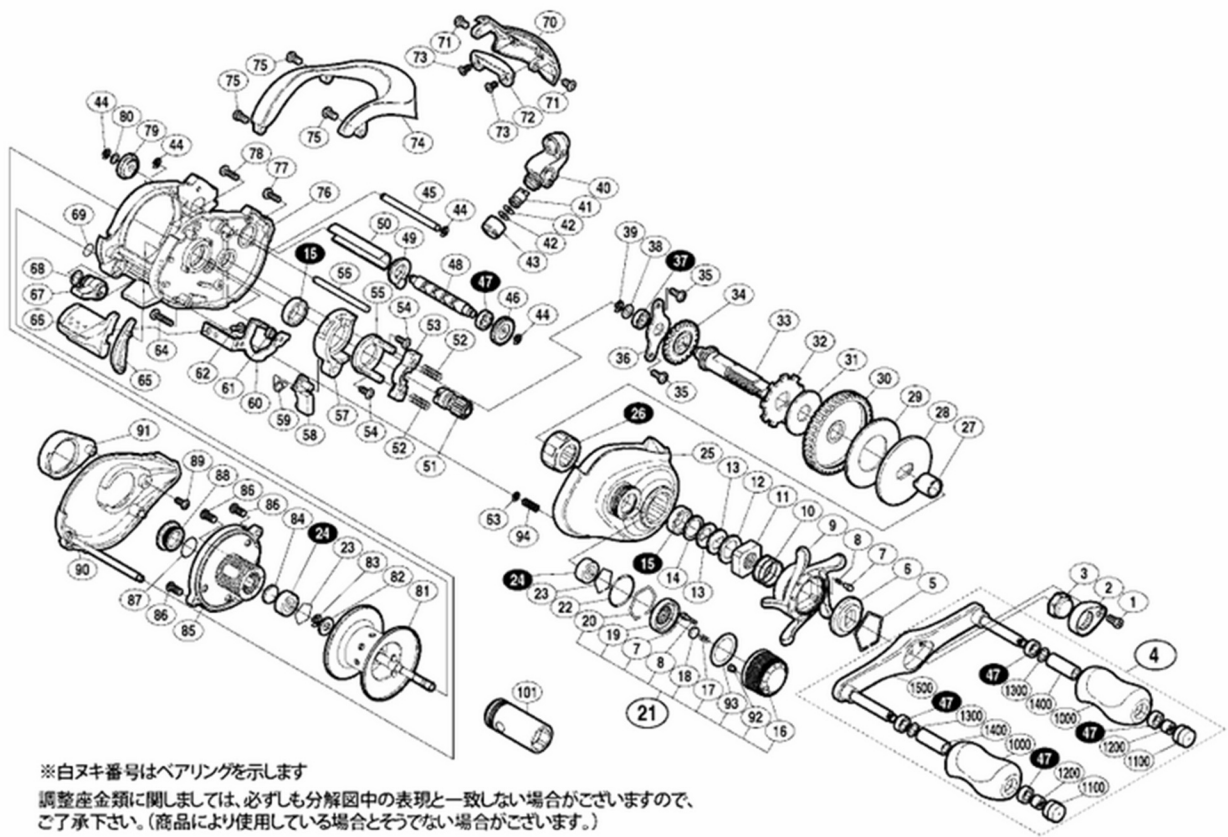

商品コード: 02004

部品番号	部品名	本体価格 (税込)
0001	固定ボルト	275
0002	ハンドルリテーナー	275
0003	ハンドル固定ナット	275
0004	ハンドル組	9,020
0005	スタードラッグ音出シ板抜ケ止メ	165
0006	スタードラッグ音出シ板	165
0007	音出シピン	165
0008	音出シパネ	165
0009	スタードラッグ	1,705
0010	スタードラッグパネ	275
0011	スタードラッグ固定ナット	275
0012	スタードラッグスペーサー	165
0013	メインギヤ座金	165
0014	スタードラッグベアリング座金	110
0015	SARB(φ8×φ12×3.5)	1,375
0016	スプールドラッグツマミ	935
0017	スプールドラッグパネ	165
0018	スプールドラッグ座金	165
0019	SDツマミ音出シ板	385
0020	音出シピン止メ輪	275
0021	スプールドラッグツマミ組	1,705

部品番号	部品名	本体価格 (税込)
0022	Oリング	165
0023	ベアリング抜ケ止メ	110
0024	SARB(φ3×φ10×4)	1,375
0025	本体A組	9,240
0026	ローラークラッチ	1,705
0027	インナーチューブ	605
0028	スタードラッグ板	275
0029	スタードラッグ座金	385
0030	メインギヤ	2,475
0031	スタードラッグ座金	385
0032	ストッパーギヤ	605
0033	メインギヤ軸	2,255
0034	クロスギヤ(A)	385
0035	固定ボルト	110
0036	メインギヤ軸固定板	165
0037	SARB(φ5×φ8×2.5)	1,375
0038	座金	110
0039	E形止メ輪 2.5	110
0040	レベルwind組	1,705
0041	クロスギヤピン	275
0042	座金	110

部品番号	部品名	本体価格 (税込)
0043	レベルwind受け	165
0044	E形止メ輪 2	110
0045	ラインガード	385
0046	クロスギヤ(C)	605
0047	SARB(φ4×φ7×2.5)	1,375
0048	クロスギヤ軸	1,705
0049	クロスギヤ受け(A)	165
0050	レベルwindパイプ	605
0051	ピニオンギヤ	1,925
0052	クラッチヨークパネ	110
0053	クラッチヨーク	275
0054	固定ボルト	110
0055	クラッチカム押サエ板	385
0056	レベルwindガイド	385
0057	クラッチカム	275
0058	クラッチツメ	385
0059	クラッチツメパネ	165
0060	クラッチプレート	605
0061	クラッチプレート軸受け	165
0062	固定ボルト	110
0063	E形止メ輪 1.5	110
0064	固定ボルト	110
0065	クラッチレバー受け(B)	275
0066	クラッチレバー	605
0067	本体Bカムレバー	275
0068	座金	110
0069	Oリング	110
0070	レベルwindガード	1,705
0071	固定ボルト	110
0072	ラインガード板	1,155
0073	固定ボルト	110
0074	サムレスト	3,410

部品番号	部品名	本体価格 (税込)
0075	固定ボルト	110
0076	本体枠	14,850
0077	固定ボルト	110
0078	固定ボルト	110
0079	クロスギヤ受け(B)	165
0080	座金	110
0081	スプール組	9,020
0082	磁性板	165
0083	E形止メ輪 3	110
0084	スプール軸当たりB	110
0085	本体枠B受け組	16,830
0086	固定ボルト	110
0087	Oリング	165
0088	注油穴キャップ	385
0089	固定ボルト	110
0090	本体B組	6,985
0091	BRツマミ銘版	275
0092	SDツマミ銘版	165
0093	銘版シート	275
0094	ダンパーパネ	165
1000	ハンドルニギリ	1,155
1100	ハンドルキャップ	275
1200	ニギリ固定ナット	165
1300	座金	220
1400	ニギリ固定軸パイプ	385
1500	ハンドル	2,805
0101	リールレンチ (付属品)	385
*F01	リール袋 (付属品)	935
TRST	取扱説明書 (付属品)	165
BNKI	分解図 (付属品)	165
OIL1	バンタムオイル (付属品)	385