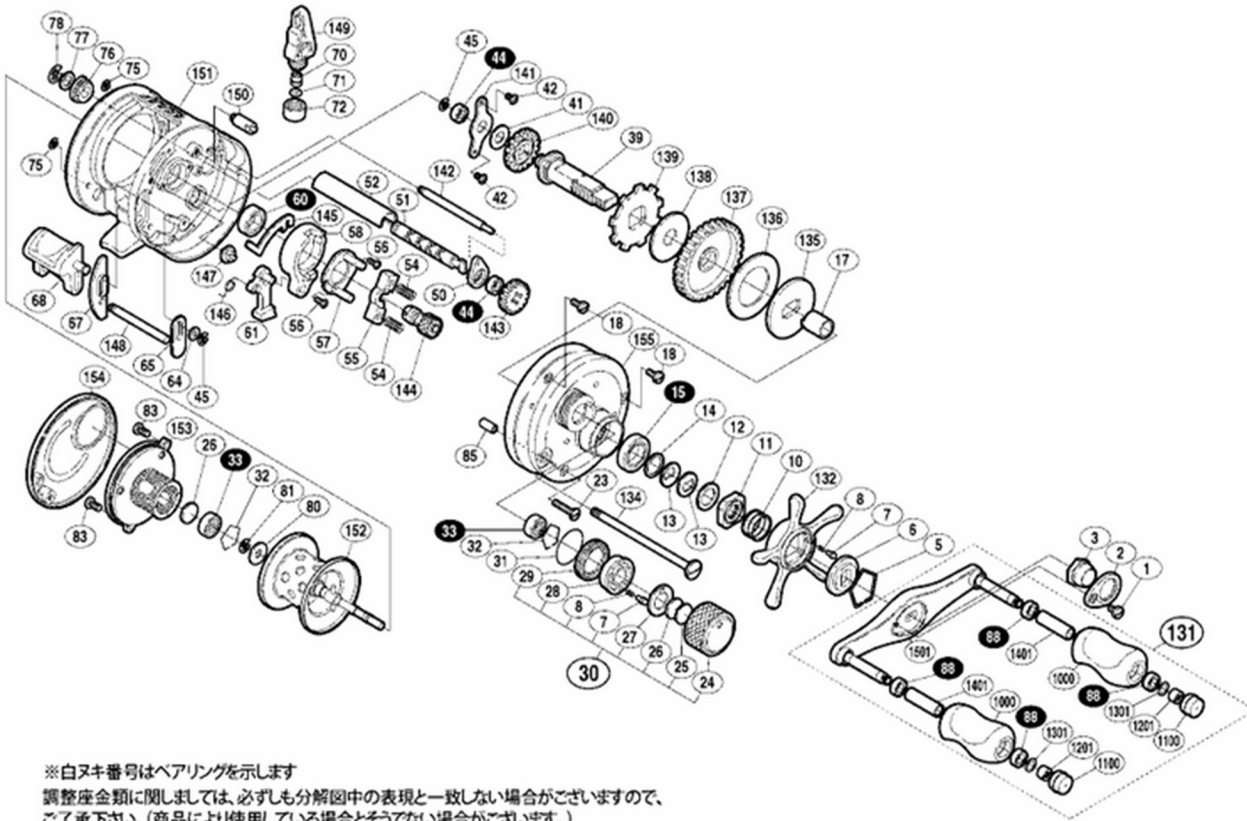

'04 カルカタ コンクエスト 100DC

商品コード: 01865

※白ヌキ番号はベアリングを示します
調整座金類に関しては、必ずしも分解図中の表現と一致しない場合がございますので、ご了承ください。(商品により使用している場合とそうでない場合がございます。)

'04 カルカタ コンクエスト 100DC

部品番号	部品名	本体価格 (税込)
0065	クラッチレバー受け(A)	165
0067	クラッチレバー受け(B)	165
0068	クラッチレバー	605
0070	クロスギヤピン	275
0071	レベルwind座金	110
0072	レベルwind受け	275
0075	E形止メ輪 2	110
0076	クロスギヤ受け(B)	165
0077	クロスギヤ軸座金	110
0078	E形止メ輪 4	110
0080	磁性板	110
0081	E形止メ輪 3	110
0083	本体枠B受け固定ボルト	110
0085	本体A固定ボルトカラー	110
0088	ボールベアリング(φ4×φ7×2.5)	935
0131	ハンドル組	8,415
0132	スタードラッグ	1,705
0134	本体Bシャフト	605
0135	スタードラッグ板	275
0136	スタードラッグ座金(C)	385
0137	メインギヤ	2,255
0138	スタードラッグ座金(A)	385
0139	ストップパーギヤ	605

部品番号	部品名	本体価格 (税込)
0140	クロスギヤ(A)	385
0141	メインギヤ軸固定板	165
0142	レベルwindガイド	275
0143	クロスギヤ(C)	165
0144	ピニオンギヤ(A)	1,155
0145	クラッチプレート	275
0146	クラッチツメバネ	110
0147	本体A位置決めピン	275
0148	クラッチレバーガイド	275
0149	レベルwind組	1,705
0150	ストップパー固定軸	275
0151	本体枠組	17,600
0152	スプール組	7,865
0153	本体枠B受け組	16,830
0154	本体B	9,570
0155	本体A組	7,865
1000	ハンドルニギリ	1,155
1100	ハンドルキャップ	275
1201	ニギリ固定ナット	165
1301	座金	110
1401	ニギリ固定軸パイプ	275
1501	ハンドル	2,805

部品番号	部品名	本体価格 (税込)
0001	ガード固定ボルト	275
0002	リテーナ	385
0003	ハンドル固定ナット	275
0005	スタードラッグ音出シ板抜ケ止メ	165
0006	スタードラッグ音出シ板	165
0007	スプールドラッグツマミ音出シピン	165
0008	スプールドラッグツマミ音出シバネ	165
0010	スタードラッグバネ	275
0011	スタードラッグ固定ナット	275
0012	スタードラッグスペーサー	165
0013	メインギヤ座金(C)	165
0014	スタードラッグベアリング座金	110
0015	スタードラッグベアリング	935
0017	ローラークラッチインナーチューブ	605
0018	本体A固定ボルト(C)(短)	275
0023	本体A固定ボルト(B)(長)	275
0024	スプールドラッグツマミ	605
0025	スプールドラッグ座金(B)	110
0026	スプール軸当たりB	110
0027	スプールドラッグツマミ音出シ板	275
0028	スプールドラッグツマミ音出シピンホルダー	275

部品番号	部品名	本体価格 (税込)
0029	スプールドラッグツマミ音出シ止メ輪	275
0030	スプールドラッグツマミ組	2,145
0031	Oリング(S-16)	165
0032	ベアリング抜ケ止メ	110
0033	ボールベアリング(φ3×φ10×4)	935
0039	メインギヤ軸	1,155
0041	調整座金	110
0042	メインギヤ軸固定板取付ケボルト	110
0044	ボールベアリング(φ5×φ8×2.5)	1,375
0045	E形止メ輪 2.5	110
0050	クロスギヤ受け(A)	165
0051	クロスギヤ軸	1,705
0052	レベルwindパイプ	605
0054	クラッチヨークバネ	110
0055	クラッチヨーク	165
0056	クラッチカム固定ボルト	110
0057	クラッチカム押サエ板	385
0058	クラッチカム	275
0060	本体枠Aベアリング(φ8×φ12×3.5)	935
0061	クラッチツメ	275
0064	座金(B)	110