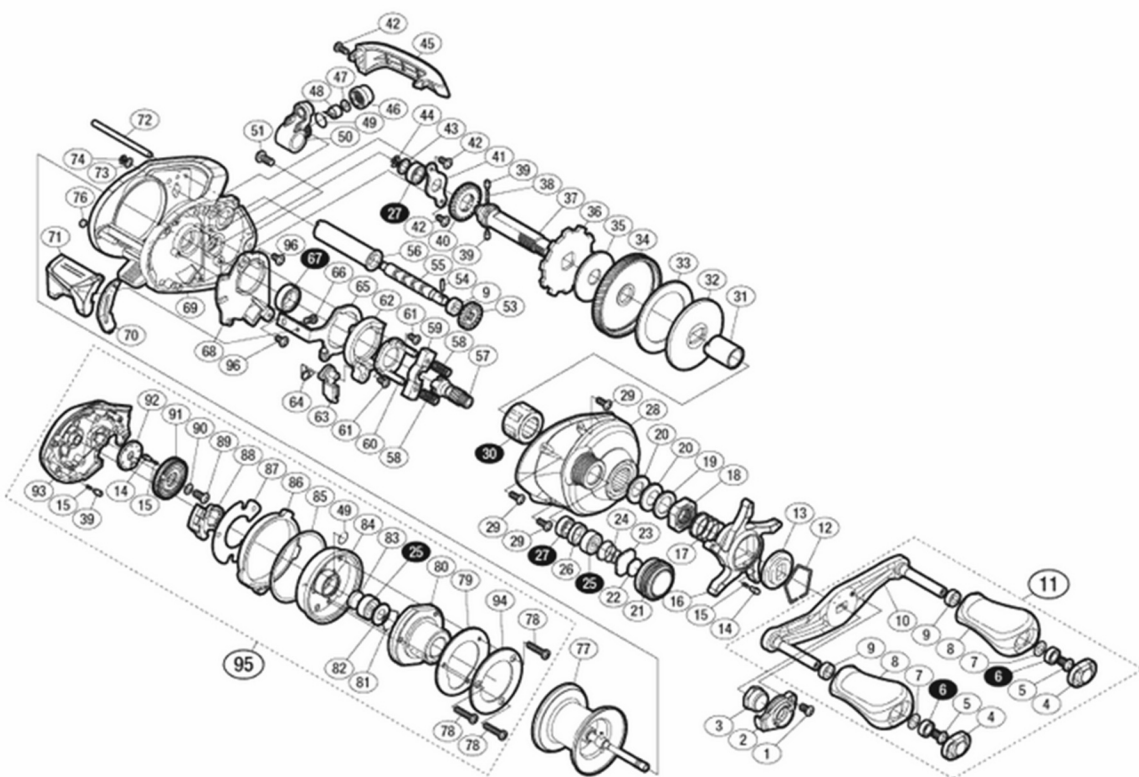

'17 スコーピオン DC 100HG

商品コード: 03661

※白ヌキ番号はベアリングを示します。

調整座金類に関しては、必ずしも分解図中の表現と一致しない場合がございますので、ご了承ください。(商品により使用している場合とそうでない場合がございます。)

部品番号	部品名	本体価格 (税込)
0001	固定ボルト	110
0002	リテーナー	385
0003	ハンドル固定ナット	275
0004	ハンドルキャップ	165
0005	固定ボルト	110
0006	ボールベアリング(4×7×2.5 SARB)	1,375
0007	座金	220
0008	ハンドルノブ	1,155
0009	ハンドルノブプッシュ	165
0010	ハンドル	2,255
0011	ハンドル組	6,765
0012	スタードラッグ音出シ板抜ケ止メ	165
0013	スタードラッグ音出シ板	165
0014	音出シピン	165
0015	音出シバネ	165
0016	スタードラッグ	1,705
0017	スタードラッグバネ	275
0018	スタードラッグ固定ナット	385
0019	スタードラッグスペーサー	165
0020	ドライブギア座金	165
0021	メカニカルブレーキノブ	935

部品番号	部品名	本体価格 (税込)
0022	メカニカルブレーキ座金	110
0023	メカニカルブレーキ座金	110
0024	メカニカルブレーキキュルミ止メバネ	165
0025	ボールベアリング(3×10×4 SARB)	1,375
0026	ベアリング間座	275
0027	ボールベアリング(5×9×3 SARB)	1,375
0028	本体A	2,255
0029	固定ボルト	110
0030	ローラークラッチベアリング	1,705
0031	ローラークラッチインナーチューブ	605
0032	スタードラッグ板	275
0033	スタードラッグ座金	605
0034	ドライブギア	2,255
0035	スタードラッグ座金	605
0036	ストッパーギア	605
0037	ドライブギア軸	1,155
0038	ウォームシャフトギア用バネ	165
0039	ウォームシャフトギア用ピン	165
0040	ウォームシャフトギア	275
0041	ドライブギア軸固定板	275
0042	固定ボルト	110

'17 スコーピオン DC 100HG

部品番号	部品名	本体価格 (税込)
0043	座金	110
0044	E形止メ輪 2.5	110
0045	レベルwindガード	605
0046	レベルwind受ケ	165
0047	座金	110
0048	ウォームシャフトピン	275
0049	Oリング	165
0050	レベルwind組	1,155
0051	固定ボルト	165
0053	ウォームシャフトギア	275
0054	ウォームシャフトピン	110
0055	ウォームシャフト	605
0056	レベルwindパイプ	165
0057	ピニオンギア	1,155
0058	クラッチヨークバネ	110
0059	クラッチヨーク	165
0060	クラッチカム押サエ板	385
0061	固定ボルト	110
0062	クラッチカム	275
0063	クラッチツメ	385
0064	クラッチツメバネ	165
0065	クラッチプレート	495
0066	固定ボルト	110
0067	ボールベアリング(8×12×3.5 SARB)	1,375
0068	本体Aシート	385
0069	フレーム	5,060
0070	クラッチレバー受ケ(B)	165
0071	クラッチレバー	605