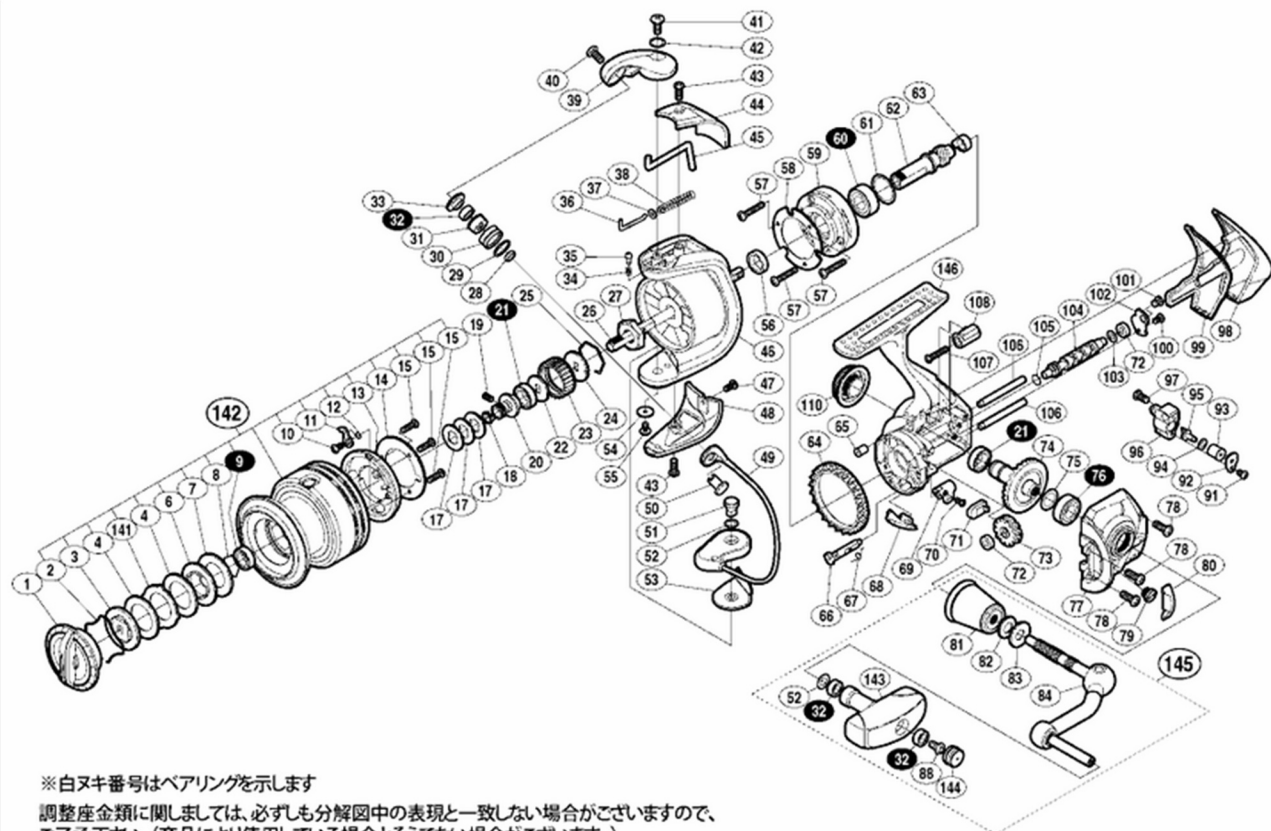

'08 ツインパワー C3000

商品コード: 02235

部品番号	部品名	本体価格 (税込)
0001	ドラグツマミ組	1,705
0002	抜ケ止メバネ	165
0003	小判座金	605
0004	ドラグ座金	165
0006	小判座金	275
0007	ドラグ座金	165
0008	ベアリング抜ケ止メ	110
0009	SARB(φ6×φ10×3)	1,375
0010	固定ボルト	110
0011	スプールピン	165
0012	スプールピンバネ	165
0013	スプールピンカバー	275
0014	スプールピンカバー銘版	275
0015	固定ボルト	110
0017	スプール座金	110
0018	ベアリングガイドスペーサー	165
0019	セットスクリュー(M2×5)	165
0020	スプール軸ベアリングガイド	605
0021	SARB(φ7×φ11×3)	1,375
0022	座金	110
0023	ドラグ音出シラチェット	275

部品番号	部品名	本体価格 (税込)
0024	スプール受ケ	165
0025	ラチェットバネ	165
0026	スプール軸	935
0027	回転枠ナット	385
0028	アームローラーベアリングカラー	165
0029	アームローラースペーサー	110
0030	アームローラー	605
0031	アームローラーブッシュ	165
0032	SARB(φ4×φ7×2.5)	1,375
0033	アームローラー座金	165
0034	音出シバネ	165
0035	音出シピン	165
0036	アームバネガイド(A)	165
0037	アームバネガイド(A)カラー	165
0038	アームカムバネ	165
0039	アームカム	605
0040	固定ボルト	110
0041	固定ボルト	110
0042	座金	110
0043	固定ボルト	110
0044	アームカムバネカバー	605

0045	内ゲリレバー	275
0046	回転枠	1,705
0047	固定ボルト	110
0048	取付ケカムカバー	605
0049	ベールアーム組	1,705
0050	アーム固定軸	275
0051	取付ケカム固定軸	385
0052	座金	110
0053	ベール取付ケカムシート	165
0054	座金	110
0055	固定ボルト	165
0056	回転枠リング	165
0057	固定ボルト	110
0058	ローラークラッチカバー板	165
0059	ローラークラッチ組	1,155
0060	RSARB(φ7×φ14×5)	1,375
0061	座金	110
0062	ピニオンギヤ	1,265
0063	ピニオンギヤブッシュ	165
0064	フリクションリング	385
0065	本体フランジシール	275
0066	ストッパーカム	275
0067	クリックバネ	165
0068	内ゲリ当たり	165
0069	ストッパーツマミ	1,155
0070	固定ボルト	165
0071	ストッパーツマミカバー	275
0072	クロスギヤブッシュ	165
0073	クロスギヤ用ギヤ	605
0074	マスターギヤ組	2,255
0075	座金(φ7×φ10)	110
0076	SARB(φ7×φ13×4)	1,375
0077	フタ	2,255
0078	固定ボルト	110
0079	注油穴キャップ	165