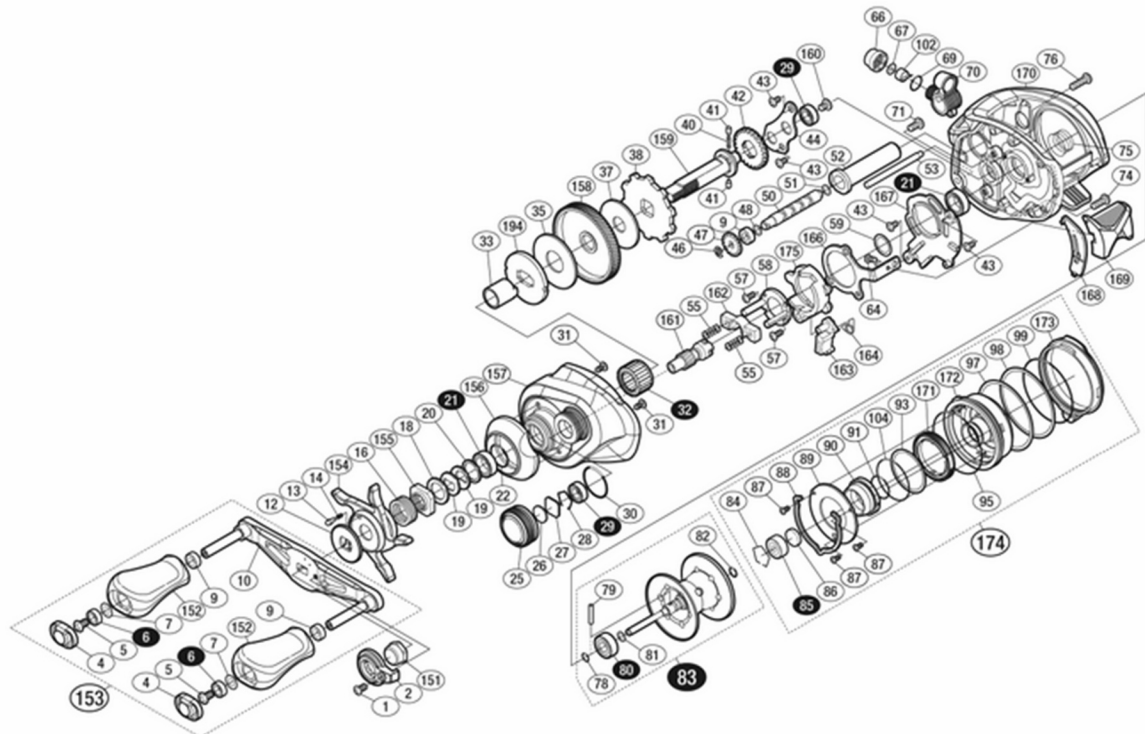

# 18バンタムMGL HG L

商品コード: 03858

※白ヌキ番号はベアリングを示します。

※80 ベアリング、79 スプールクラッチピン、32 ローラークラッチはお客様ご自身の交換はできません。交換はアフターサービスに出していただくをお願いします。

調整座金類に関しては、必ずしも分解図中の表現と一致しない場合がございますので、ご了承ください。(商品により使用している場合とそうでない場合がございます。)

このモデルのブレーキシューの取替は圧入処理が必要なため修理対応となっております。

修理費用は下記シマノカスタマーセンターのサポートサイトをご覧ください。(https://www.shimanofishingservice.jp/support/svs\_repair.php)

(210914)\_011

部品番号	部品名	本体価格(税込)
0057	固定ボルト	110
0058	クラッチカム押サエ板	385
0059	座金	110
0064	固定ボルト	110
0066	レベルwind受ケ	165
0067	座金	110
0069	Oリング	165
0070	レベルwind組	3,410
0071	固定ボルト	165
0074	固定ボルト	165
0075	BB押サエパネ	165
0076	固定ボルト	165
0078	Oリング	165
0079	スプールクラッチピン	165
0080	ボールベアリング(5×11×4)	1,375
0081	座金	110
0082	Oリング	110
0083	スプール組(ベアリング入り)	11,220
0084	ベアリング抜け止め	110
0085	ボールベアリング(3×10×4)	1,375
0086	スプール軸当タリB	110
0087	固定ボルト	165
0088	カムレバー止め輪	165
0089	BRダイヤル固定板	385
0090	ブレーキパイプギア組	1,705
0091	Oリング	165
0093	座金	165
0095	Oリング	385
0097	座金	165
0098	座金	165
0099	Oリング	165

部品番号	部品名	本体価格(税込)
0102	ウォームシャフトピン	275
0104	Oリング	165
0151	ハンドル固定ナット	605
0152	ハンドルノブ	1,155
0153	ハンドル組	8,415
0154	スタードラッグ	1,155
0155	スタードラッグ固定ナット	275
0156	本体A銘版	1,375
0157	本体A	7,315
0158	ドライブギア	2,475
0159	ドライブギア軸	2,255
0160	固定ボルト	165
0161	ピニオンギア	1,705
0162	クラッチヨーク	165
0163	クラッチツメ	385
0164	クラッチツメパネ	165
0166	クラッチプレート	495
0167	本体Aシート	385
0168	クラッチレバー受ケ(B)	165
0169	クラッチレバー組	935
0170	フレーム組	12,375
0171	BRツマミ	605
0172	フレームB受ケ組	3,410
0173	本体Bカムレバー	605
0174	本体B組	7,865
0175	クラッチカム	275
0194	スタードラッグ板	275
TRST	取扱説明書(付属品)	165
BNKI	分解図(付属品)	165
OIL1	バンタムオイル(付属品)	385