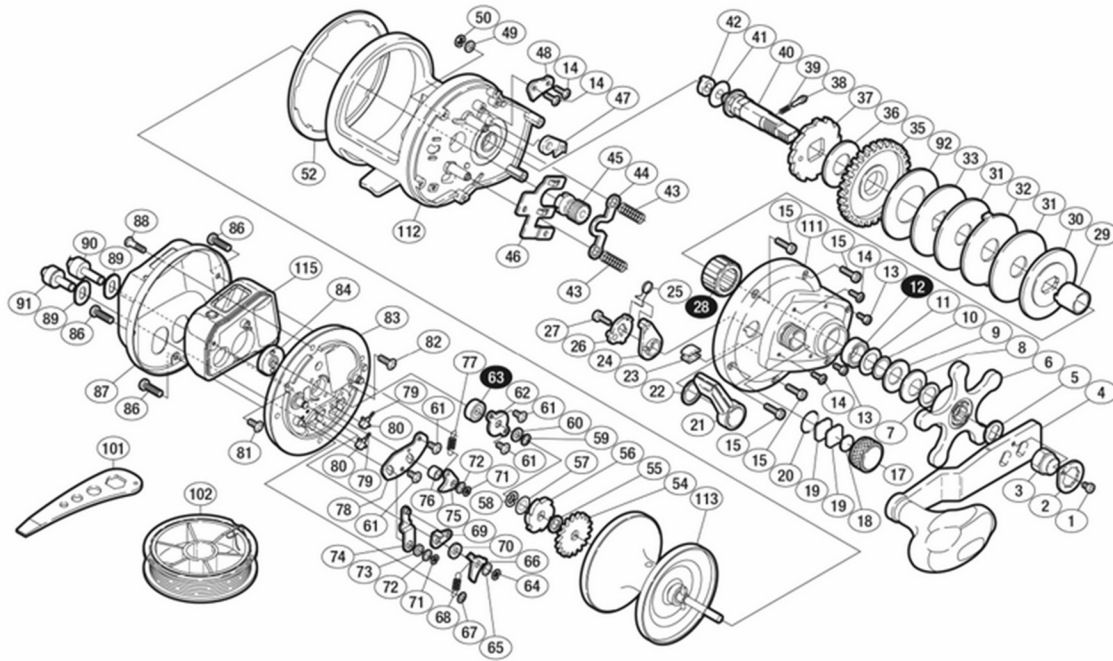

# 09スピードマスター石鯛 3000T

商品コード: 02334

※白ヌキ番号はベアリングを示します。

調整座金類に関しては、必ずしも分解図中の表現と一致しない場合がございますので、ご了承ください。(商品により使用している場合とそうでない場合がございます。)

(211202)\_005

部品番号	部品名	本体価格 (税込)
0001	固定ボルト	110
0002	リテーナー	165
0003	ハンドル固定ナット	275
0004	ハンドル組	3,410
0005	ハンドル受け座金	165
0006	スタードラッグ	1,155
0007	ベアリング押サエ	165
0008	サラバネ (9L)	165
0009	サラバネ (9H)	165
0010	スタードラッグ間座	110
0011	座金	165
0012	ボールベアリング (10×15×4)	935
0013	固定ボルト	110
0014	固定ボルト	110
0015	固定ボルト	165
0017	スプールドラッグツマミ	385
0018	スプールドラッグ座金	110
0019	スプールドラッグ座金	110
0020	Oリング	165
0021	クラッチ切換エレバー	385
0022	クラッチレバー座金	165

部品番号	部品名	本体価格 (税込)
0023	糸止メ	165
0024	クラッチカムカラー	385
0025	クラッチレバーバネ	165
0026	クラッチカム	385
0027	固定ボルト	275
0028	ローラークラッチ	2,255
0029	インナーチューブ	605
0030	スタードラッグ板	165
0031	スタードラッグ座金	605
0032	スタードラッグ座金	165
0033	スタードラッグ座金	165
0035	メインギヤ	2,255
0036	スタードラッグ座金	495
0037	ストップギヤ	385
0038	音出シピン	165
0039	音出シバネ	165
0040	メインギヤ軸	1,155
0041	座金	165
0042	メインギヤ軸プッシュ	110
0043	クラッチヨークバネ	165
0044	クラッチヨーク	275

# 09スピードマスター石鯛 3000T

部品番号	部品名	本体価格 (税込)
0045	ピニオンギヤ	1,705
0046	クラッチレバー板	385
0047	ストップパーツ組	385
0048	ストップ固定板	165
0049	座金	110
0050	E形止メ輪 3.2	110
0052	本体枠リング	165
0054	クリックギヤ	165
0055	スプール軸間座	110
0056	Fストップギヤ	165
0057	座金	110
0058	E形止メ輪 4	110
0059	座金	110
0060	座金	165
0061	固定ボルト	110
0062	スプール受け板	165
0063	ボールベアリング (4×11×4)	935
0064	E形止メ輪 3	110
0065	座金	110
0066	Fストップパーツ	165
0067	プッシュナット (SPN-2)	110
0068	ストップパーツメバネ	165
0069	Fストップレバー	275
0070	Fストップ受け	165
0071	E形止メ輪 2.5	110
0072	座金	110
0073	間座	165