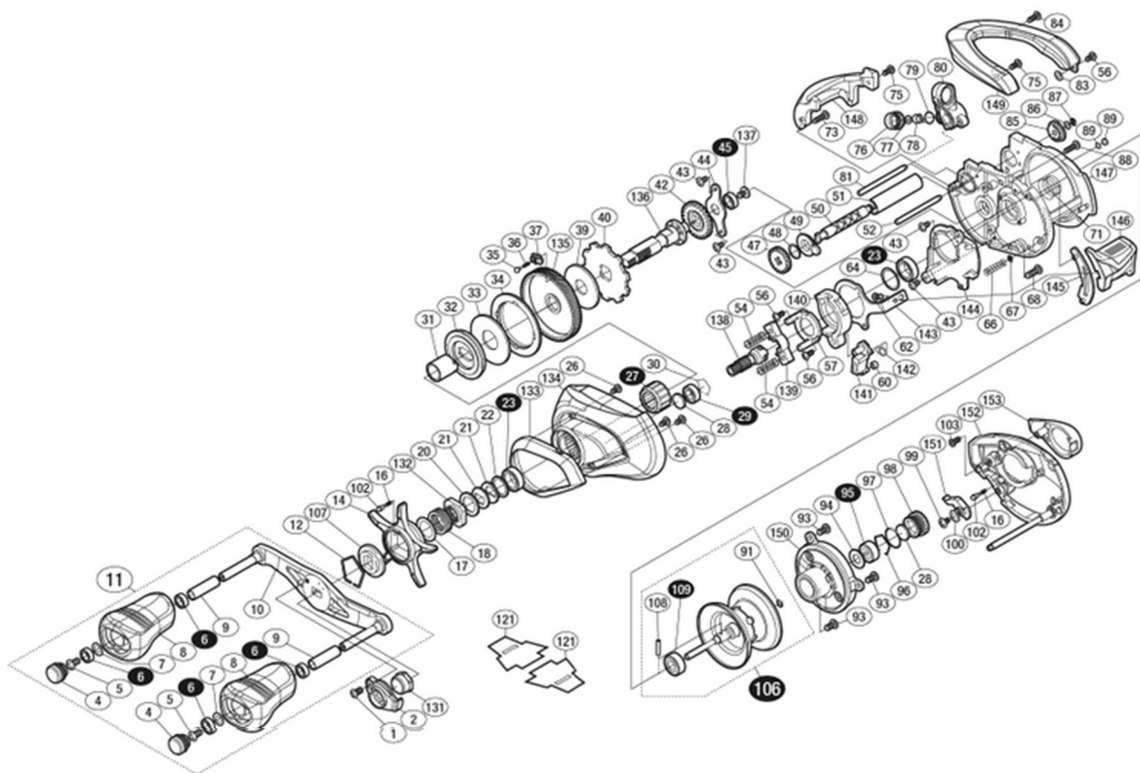

17エクセス DC 左

商品コード: 03736

※白ヌキ番号はベアリングを示します。

※109 ベアリング、108 スプールクラッチピン、27 ローラークラッチはお客様ご自身での交換はできません。交換はアフターサービスに出していただくようお願いいたします。

調整座金類につきましては、必ずしも分解図中の表現と一致しない場合がございますので、ご了承ください。(商品により使用している場合とそうでない場合がございます。)

0023	ボールベアリング(8×12×3.5 SARB)	1,375
0026	固定ボルト	165
0027	ローラークラッチ	1,705

0049	ウォームシャフト受け(A)	165
0050	ウォームシャフト	935
0051	レベルwindパイプ	605

ムサシ オーバーホール作業用資料:リールのメンテは“ムサシオーバーホール”で検索

部品番号	部品名	本体価格(税込)
0052	レベルwindガイド	385
0054	クラッチヨークバネ	110
0056	固定ボルト	110
0057	クラッチカム押サエ板	935
0060	クラッチツメブッシュ	165
0062	固定ボルト	110
0064	座金	110
0066	ダンパーバネ	165
0067	E形止め輪 1.5	110
0068	固定ボルト	165
0071	BB押サエバネ	165
0073	固定ボルト	110
0075	固定ボルト	110
0076	レベルwind受け	385
0077	座金	110
0078	ウォームシャフトピン	275
0079	Oリング	165
0080	レベルwind組	3,410
0081	レベルwindガイド	385
0083	座金	110
0084	固定ボルト	110
0085	ウォームシャフト受け(B)	165
0086	座金	110
0087	E形止め輪 2	110
0088	固定ボルト	110
0089	フレーム当たり座金	110
0091	Oリング	110
0093	固定ボルト	110
0094	ベアリングシール	165
0095	ボールベアリング(3×10×4 SARB)	1,375
0096	ベアリング抜け止め	110
0097	Oリング	165
0098	メカニカルブレーキノブ	715
0099	固定ボルト	165
0100	座金	110

部品番号	部品名	本体価格(税込)
0001	固定ボルト	165
0002	リテーナー	275
0004	ハンドルキャップ	715
0005	固定ボルト	110
0006	ボールベアリング(4×7×2.5 SARB)	1,375
0007	座金	220
0008	ハンドルノブ	1,155
0009	ノブ固定軸パイプ	385
0010	ハンドル	3,960
0011	ハンドル組	11,220
0012	スタードラッグ音出シ板抜け止め	165
0014	スタードラッグ	2,805
0016	音出シバネ	165
0017	座金	165
0018	スタードラッグバネ	275
0020	スタードラッグスペーサー	165
0021	ドライブギア座金	165
0022	スタードラッグベアリング座金	110
0023	ボールベアリング(8×12×3.5 SARB)	1,375
0026	固定ボルト	165