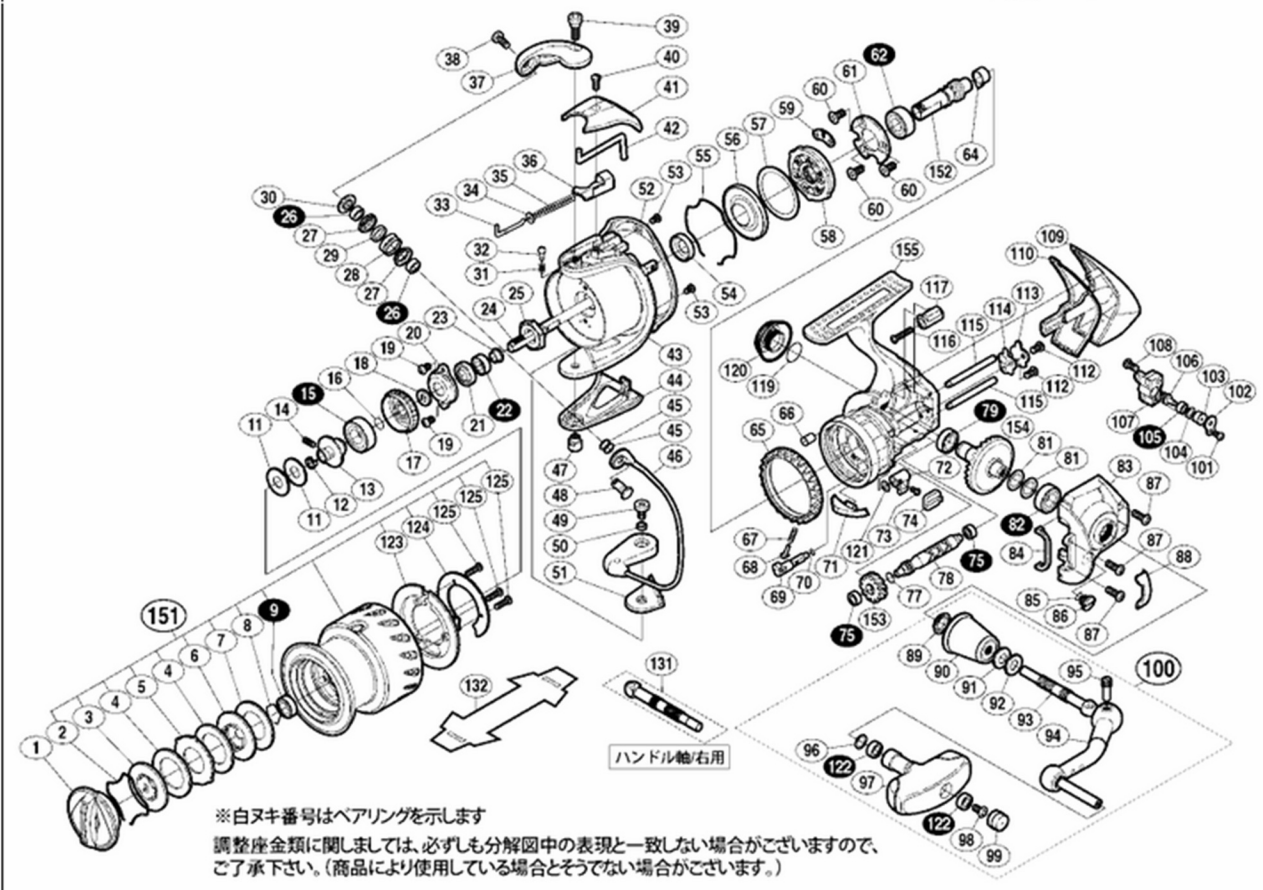

'07 ステラ 3000HG

商品コード: 02198

部品番号	部品名	本体価格 (税込)
0001	ドラグツマミ組	2,255
0002	抜ケ止メバネ	165
0003	小判座金	935
0004	ドラグ座金	165
0005	耳付座金	605
0006	小判座金	385
0007	ドラグ座金	165
0008	ベアリング抜ケ止メ	110
0009	SARB(φ6×φ10×3)	1,375
0011	スプール座金	110
0012	ベアリングガイドスペーサー	165
0013	スプール軸ベアリングガイド	605
0014	セットスクリュー(M2×5)	165
0015	SARB(φ8×φ16×5)	1,375
0016	ラチェットバネ	165
0017	ドラグ音出シラチェット	275
0018	スプール受ケ	165
0019	固定ボルト	275
0020	リテーナ	165
0021	回転枠ベアリングシール	275
0022	SARB(φ5×φ9×3)	1,375

部品番号	部品名	本体価格 (税込)
0023	回転枠受ケカラー	165
0024	スプール軸	1,155
0025	回転枠ナット	385
0026	RSARB(φ4×φ7×2.5)	1,375
0027	アームローラーブッシュ	165
0028	アームローラー	605
0029	ローラーベアリングカラー	275
0030	アームローラー受ケ	275
0031	音出シバネ	165
0032	音出シピン	165
0033	アームバネガイド(A)	165
0034	アームバネガイド(A)カラー	165
0035	アームカムバネ	165
0036	アームカムバネシート	275
0037	アームカム	605
0038	固定ボルト	275
0039	固定ボルト	275
0040	固定ボルト	275
0041	アームカムバネカバー	1,155
0042	内ゲリレバー	275
0043	回転枠	7,865