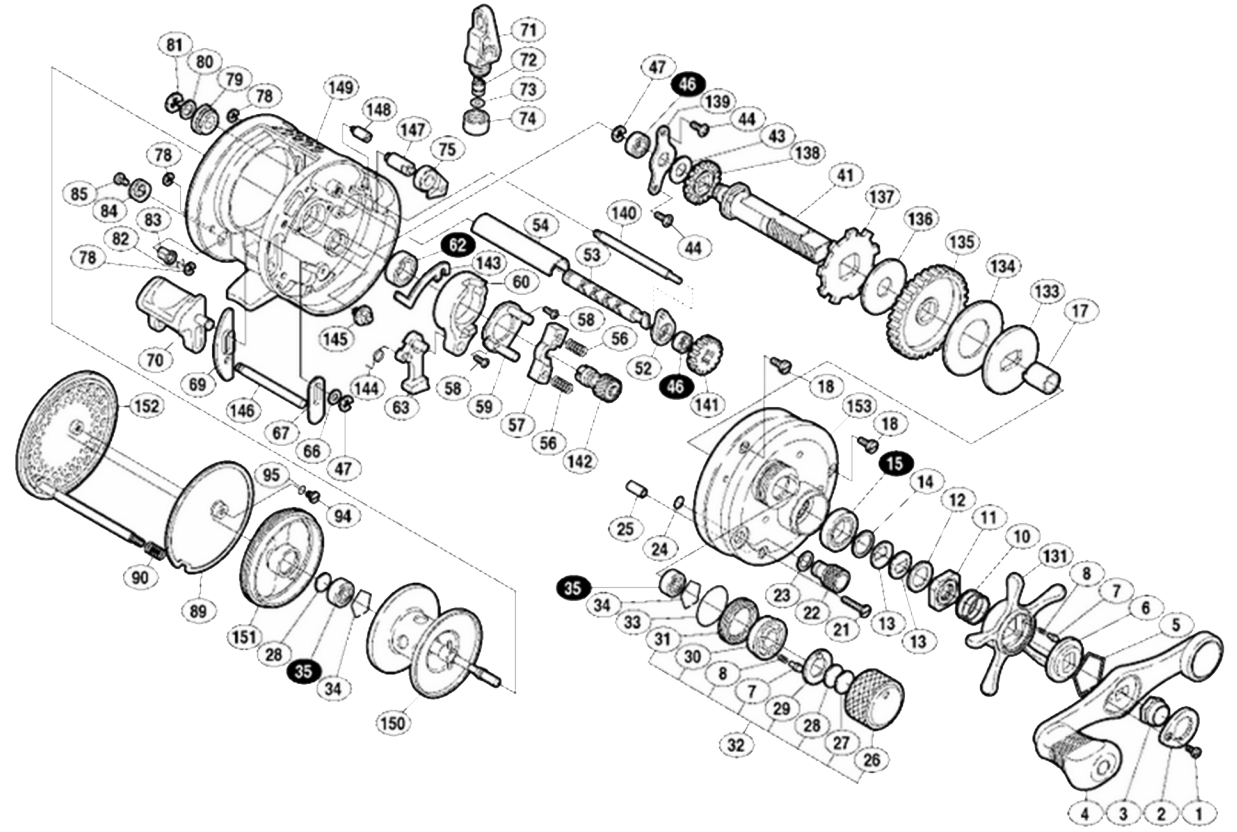

コンクエスト 300F

商品コード: 018502

*白ヌキ番号はベアリングを示します

番号	S Part No.	品目名	本体価格 (税込)
*F01	13WJ2	リール袋	935
0001	10CZ5	固定ボルト	275
0002	10Q66	リテーナー	385
0003	10FNF	ハンドル固定ナット	275
0004	13J51	ハンドル組	4510
0005	10KXV	スタードラッグ音出シ板抜ケ止メ	165
0006	10J26	スタードラッグ音出シ板	165
0007	10BT0	音出シピン	165
0008	10BT2	音出シバネ	165
0010	10A75	スタードラッグバネ	275
0011	10A0S	スタードラッグナット	275
0012	10J1N	スタードラッグスペーサー	165
0013	10D60	メインギヤ座金(C)	165
0014	105PW	スタードラッグベアリング座金	110
0015	10G3G	スタードラッグベアリングA-RB	935
0017	10BN6	インナーチューブA-RB	605
0018	10C3M	本体A固定ボルト(C)	275
0021	10C0A	本体A固定ボルト(B)	275
0022	13UBV	本体Bシャフトツマミ	385
0023	109RH	本体Bシャフトツマミ座金	110
0024	108WS	Oリング 4×6	110

番号	S Part No.	品目名	本体価格 (税込)
0025	10C42	本体A固定ボルトカラー	110
0026	13TYL	スプールドラッグツマミ	605
0027	10896	メカニカルブレーキ座金	110
0028	1057S	スプール軸当たり(B)	110
0029	10L2K	スプールドラッグツマミ音出シ板	275
0030	10BSY	メカニカルBノブ音出シピンホルダー	275
0031	10L6Z	スプールドラッグツマミ音出シ止メ輪	275
0032	13HA6	スプールドラッグツマミ組	2145
0033	108W8	Oリング S-16	165
0034	10GEW	ベアリング抜ケ止メ	110
0035	105BZ	ボールベアリング(3×10×4)	935
0041	13UHW	メインギヤ軸	1155
0043	105MZ	座金	110
0044	10MT0	固定ボルト	110
0046	104K1	ボールベアリング(5×8×2.5)	1375
0047	105NK	E型止メ輪2.5	110
0052	10ND8	クロスギヤ受ケA	165
0053	104ZE	クロスギヤ	1705
0054	10NJN	レベルwindパイプ	605
0056	104BG	クラッチヨークバネ	110
0057	10477	クラッチヨーク	165

番号	S Part No.	品目名	本体価格 (税込)
0133	10D3X	スタードラッグ板	275
0134	1071X	スタードラッグ座金(C)	385
0135	10Q0F	メインギヤ	2255
0136	10CJ4	スタードラッグ座金(A)	385
0137	10D7E	ストッパーギヤ	605
0138	10J75	クロスギヤ(A)	385
0139	109T4	メインギヤ軸固定板	165
0140	10GXR	レベルwindガイド	275
0141	10FP2	クロスギヤ(C)	165
0142	109J9	ピニオンギヤ	1155
0143	10917	クラッチプレート	275
0144	10TUL	クラッチツメバネ	110
0145	108PV	本体A位置決メピン	275
0146	10PNS	クラッチレバーガイド	275
0147	10PDX	ストッパー固定軸	275
0148	10903	ストッパー当り	165
0149	13G23	本体枠組	9020
0150	13GPZ	スプール組	3410
0151	13RPP	本体枠B受ケ	1155
0152	13FJN	本体B	4510
0153	13HDX	本体A組	7315
BNKI	13WR7	分解図	165
HCAP	13MC2	ハンドルキャップ	275
OIL1	10LQ0	B-100オイル(4.5g)	385
RC0A	10F5D	ローラークラッチベアリングA-RB	1705
TRST	13VP8	取扱説明書	165