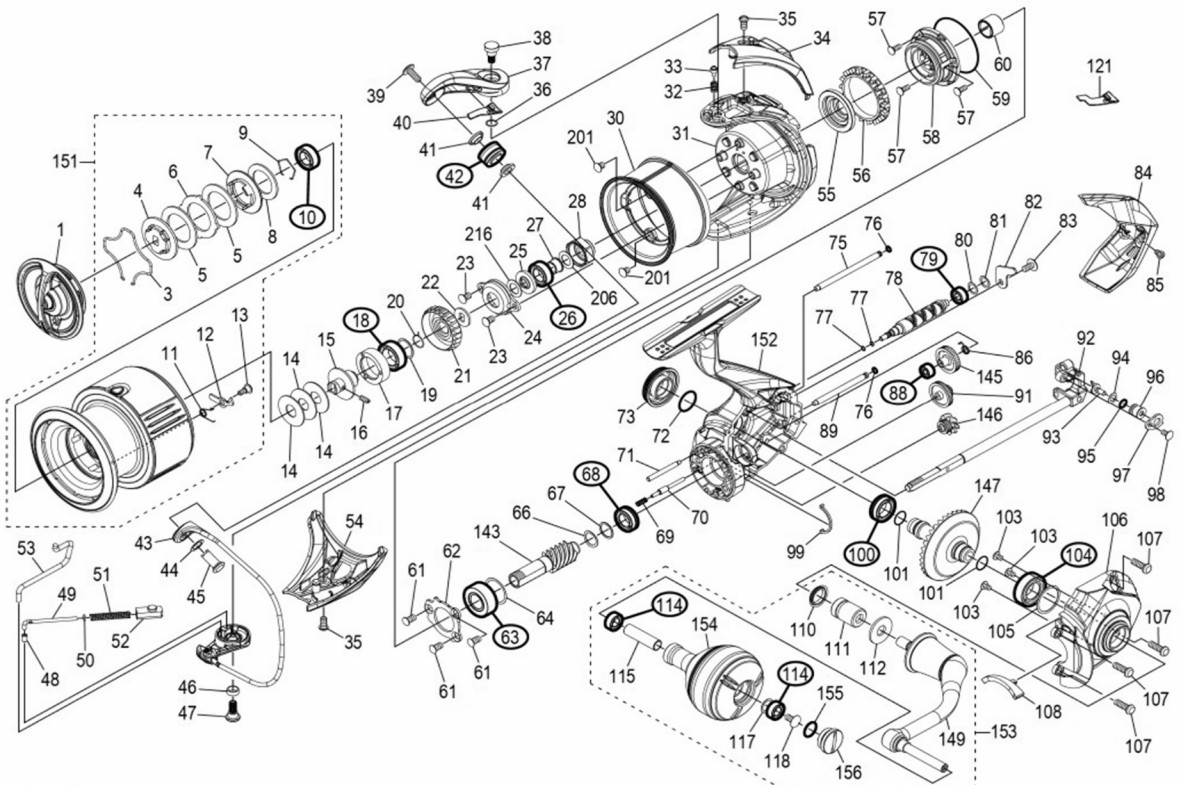

22 ステラ C5000XG

商品コード: 043979

※丸付き番号はベアリングを示します。調整座金類に関しましては、必ずしも分解図中の表現と一致しない場合がございます。

ムサシ オーバーホール作業用資料：リールのメンテは“ムサシオーバーホール”で検索

Table with 5 columns: 番号 (No.), S Part No., 品目名 (Item Name), 本体価格 (税込) (Body Price (Tax In)), and 備考 (Remarks). It lists various Shimano parts and their prices, such as bearings, gears, and spool components.