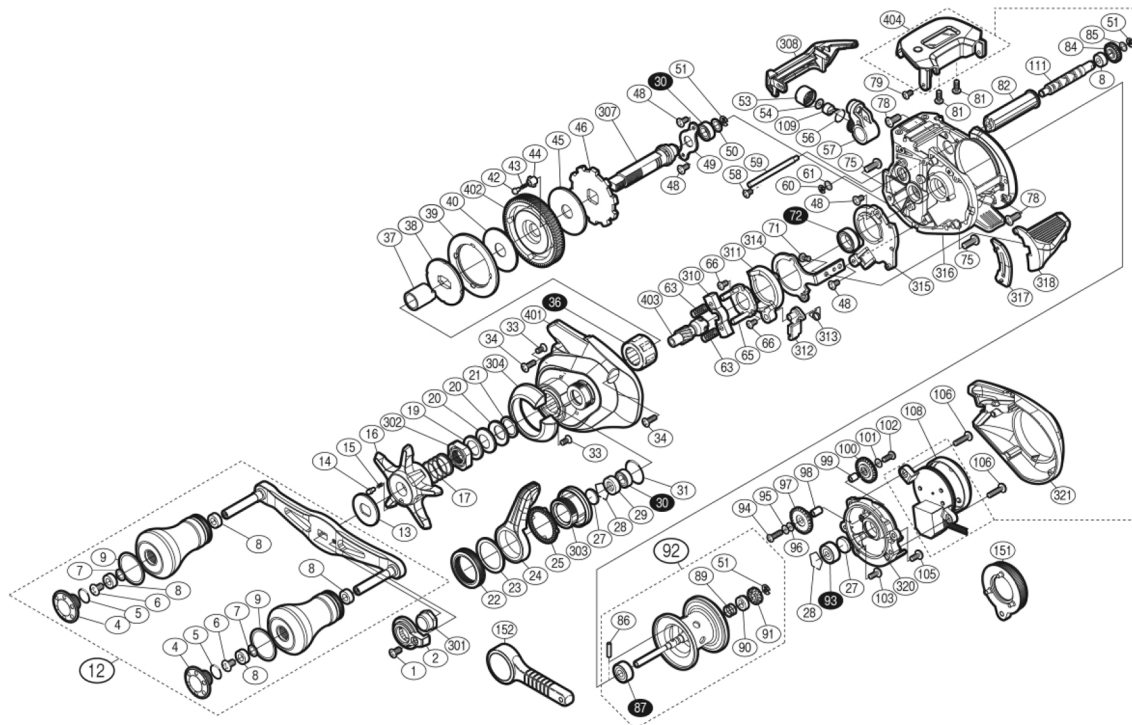

## 19 エンゲツCT 151PG

短縮コード **039897**

※白ヌキ番号はベアリングを示します。

※87 ベアリング、86 スプールクラッチピン、36 ローラークラッチはお客様ご自身での交換はできません。交換はアフターサービスに出していただくようお願いいたします。

ムサシ オーバーホール作業用資料: リールのメンテは“ムサシオーバーホール”で検索

番号	S Part No.	品目名	本体価格 (税込)	番号	S Part No.	品目名	本体価格 (税込)	番号	S Part No.	品目名	本体価格 (税込)
0001	101VW	固定ボルト	110	0027	10EX5	スプール軸当りB	110	0053	10FJW	レベルワインド受け	165
0002	10SSK	リテーナー	385	0028	1054D	ベアリング抜け止め	110	0054	1003S	座金	275
0004	10S9W	ハンドルキャップ	495	0029	101V3	ベアリング間座	275	0056	108WQ	リング	165
0005	10LAA	リング	110	0030	105BP	ボールベアリング(5×9×3)	1375	0057	13GED	レベルワインド組	935
0006	10LFA	固定ボルト	110	0031	10R22	リング	165	0058	1022E	固定ボルト	165
0007	13ATN	座金	275	0033	10LA3	固定ボルト	165	0059	13B5P	レベルワインドガイド	165
0008	10PXZ	ハンドルノブグリップ	165	0034	10LCY	固定ボルト	110	0060	105NC	E型止メ輪2	110
0009	10S9X	座金	165	0036	10F5D	ローラークラッチベアリングA-RB	1705	0061	10S42	座金	275
0012	13JCG	ハンドル組	9020	0037	13UCY	ローラークラッチインナーチューブ	605	0063	10487	クラッチヨークバネ	110
0013	10J22	スタードラッグ出し板	165	0038	10D54	スタードラッグ板	385	0065	10F3X	クラッチカム押さえ板	385
0014	10MFC	音出しピン	165	0039	10JAZ	ドラッグ音出しシヤット	165	0066	10LVE	固定ボルト	110
0015	10BT2	音出しバネ	165	0040	1025A	スタードラッグ座金	605	0071	10LF4	固定ボルト	110
0016	13VB3	スタードラッグ	385	0042	13UD9	ドラッグ音出しピン	275	0072	10EX8	ボールベアリング(8×12×3.5)	1375
0017	10A70	スタードラッグバネ	275	0043	13VFP	ドラッグ音出しバネ	165	0075	10LFP	固定ボルト	110
0019	10J1N	スタードラッグスパーサー	165	0044	10J58	ドラッグバネホルダー	165	0078	13NW9	固定ボルト	110
0020	10EW3	サリバネ(DB8L)	165	0045	10DQK	スタードラッグ座金	605	0079	10LCQ	固定ボルト	110
0021	13HVF	座金	275	0046	10D73	ストップギヤ	605	0081	10LCM	固定ボルト	110
0022	13JDA	リング	165	0048	10S57	固定ボルト	165	0082	13SSU	レベルワインドパイプ	165
0023	13B6Z	座金	165	0049	109T1	ドライブギヤ軸固定板	275	0083	13S61	ウォームシャフト	1155
0024	13UDY	フォールレバー	605	0050	1003V	座金	275	0084	13S5T	ウォームシャフトギヤ	275
0025	13UD3	ロックスパーサーB	165	0051	105NK	E型止メ輪2.5	110	0085	13GG3	座金	275
								0086	10MD0	スプールクラッチピン	165
								0087	13TXK	ボールベアリング(4×10×4)	1375
								0089	13SDV	スプール軸バネ	165
								0090	10MCY	スプール軸カム	165
								0091	10JAH	ウォームシャフトギヤ	385
								0092	13GG4	スプール組(ベアリング入り)	5080
								0093	105C2	ボールベアリング(3×10×4)	1375
								0094	13JXR	固定ボルト	165
								0095	13PE6	座金	165
								0096	13FYW	座金	275
								0097	13RTV	ウォームシャフトギヤ	165
								0098	13SGH	ウォームシャフトギヤ(B)受け B	275
								0099	13RU2	ウォームシャフトギヤ(B)受け	165
								0100	13S5R	ウォームシャフトギヤ	275
								0101	1019V	座金	165
								0102	10LCL	固定ボルト	110
								0103	10LCH	固定ボルト	165
								0105	10LCF	固定ボルト	110
								0106	13JVV	固定ボルト	165
								0108	13JPZ	電池フタ組	935
								0109	10BHQ	ウォームシャフトピン	275
								0111	13S61	ウォームシャフト	1155
								0151	13WU2	レンチ(付属品)	275
								0152	10NCO	リールレンチ(付属品)	165
								0301	13V30	ハンドル固定ナット	275
								0302	10A3U	スタードラッグ固定ナット	385
								0303	13U81	メカニカルブレーキノブ	935
								0304	13U80	本体A銘板	605
								0307	13ULC	ドライブギヤ軸	1155
								0308	13SGT	レベルワインドガード	495
								0310	1046W	クラッチヨーク	165
								0311	10K0P	クラッチカム	275
								0312	10MQM	クラッチツメ	385
								0313	10TMC	クラッチツメバネ	165
								0314	10TME	クラッチプレート	495
								0315	10TMU	本体Aシート	385
								0316	13G9J	フレーム組	5610
								0317	13TCK	クラッチレバー受け(B)	165
								0318	13T7F	クラッチレバー	605
								0320	13RUC	本体B受け	605
								0321	13RFY	本体B	1155
								0401	13U1F	本体A	2255
								0402	13USL	ドライブギヤ	2255
								0403	13SP1	ピニオンギヤ	935
								0404	13J3J	カウンターストップ組	15180
								LINE	10CW0	ライン通し	165
								PUNT	13JR0	取扱説明書分解図セット(付属品)	495