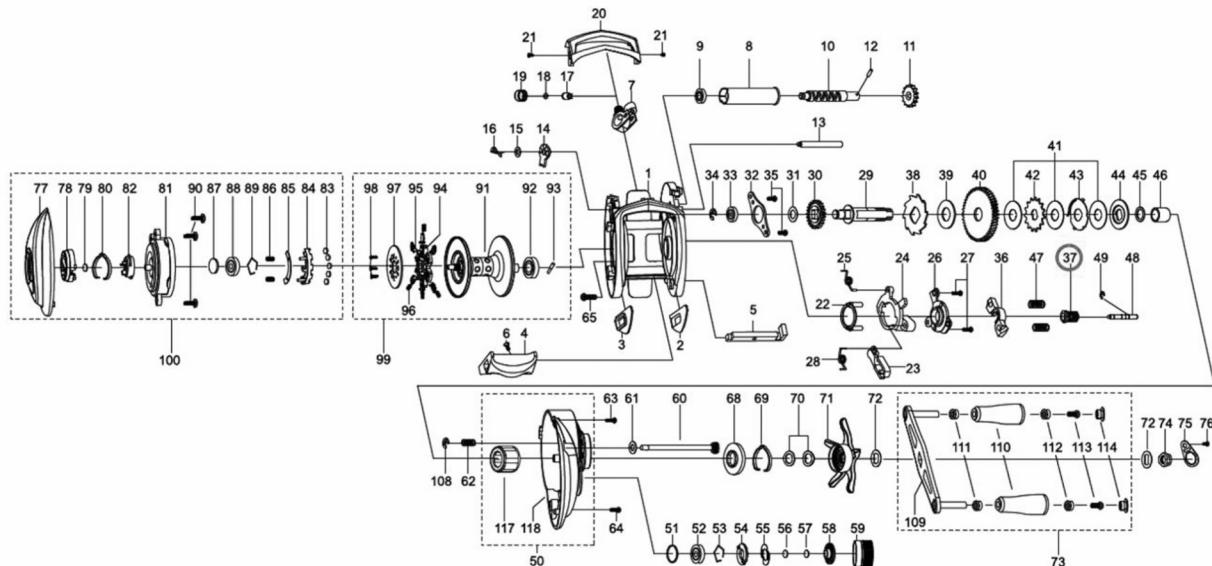

37 #1424561 PINIONは  
非売パーツ (修理対応のみ)

Please specify reel model number and number in reel foot when ordering parts.

Ambassadeur RVO3 BLACK 6 26 00

ムサシ オーバーホール作業用資料: リールのメンテは“ムサシオーバーホール”で検索

パーツID	パーツ名	価格
1	1383204 FRAME	¥5,000
2	1125801 SLIDE WASHER	¥100
3	1125802 SLIDE WASHER	¥100
4	1372149 THUMB BAR	¥400
5	1124745 THUMBAR SHAFT	¥150
6	1124746 THUMBAR SCREW	¥50
7	1281152 LINE GUIDE (K)	¥500
8	1280905 LEVEL WIND TUBE (K)	¥300
9	1132853 BALL BEARING	¥600
10	1280906 WORM SHAFT (K)	¥1,500
11	1125732 WORM SHAFT GEAR	¥100
12	1125733 WORM SHAFT PIN	¥50
13	1280907 LINE GUIDE SHAFT (K)	¥300
14	1125734 WORM SHAFT PIN HOLDER	¥70
15	1124224 WASHER (K)	¥160
16	1124201 RETAINER	¥50
17	1125806 PAWL	¥300
18	1125736 WASHER	¥50
19	1129323 LINE GUIDE NUT	¥70
20	1372150 FRONT COVER	¥600
21	1125738 SCREW	¥50
22	1125739 YOKE HOLDER	¥100
23	1289969 KICK LEVER (K)	¥300
24	1125741 LIFT CURVE	¥300
25	1185699 CLUTCH SPRING (K)	¥160
26	1203786 KICK LEVER RH (K)	¥300
27	1125744 SCREW	¥50
28	1125745 KICK LEVER SPRING	¥50
29	1372151 MAIN GEAR SHAFT	¥1,200
30	1251634 LEVEL WIND GEAR (K)	¥160
31	1125747 WASHER	¥50
32	1281130 MAIN GEAR SHAFT PLATE (K)	¥200
33	1187625 SPOOL BALL BEARING 5X11X4(K)	¥800
34	1124201 RETAINER	¥50
35	1372152 SCREW	¥200
36	1281131 YOKE (K)	¥200
37	1424561 修理)PINION(6.4)	
38	1144195 RATCHET (K)	¥150
39	1281133 DRAG WASHER (K)	¥250
40	1424562 MAIN GEAR	¥2,500
41	1281218 DRAG WASHER (K)	¥200
42	1281219 DRAG WASHER (K)	¥200
43	1281220 EAR WASHER (K)	¥200
44	1281221 PRESSURE WASHER (K)	¥400
45	1372155 WASHER	¥200
46	1257782 SLEEVE (K)	¥200
47	1116237 YOKE SPRING	¥50
48	1125766 PINION SHAFT	¥500
49	1116226 RETAINER	¥50
50	1424563 GEAR SIDE COMPLETE	¥6,000
51	5229 O-RING	¥200