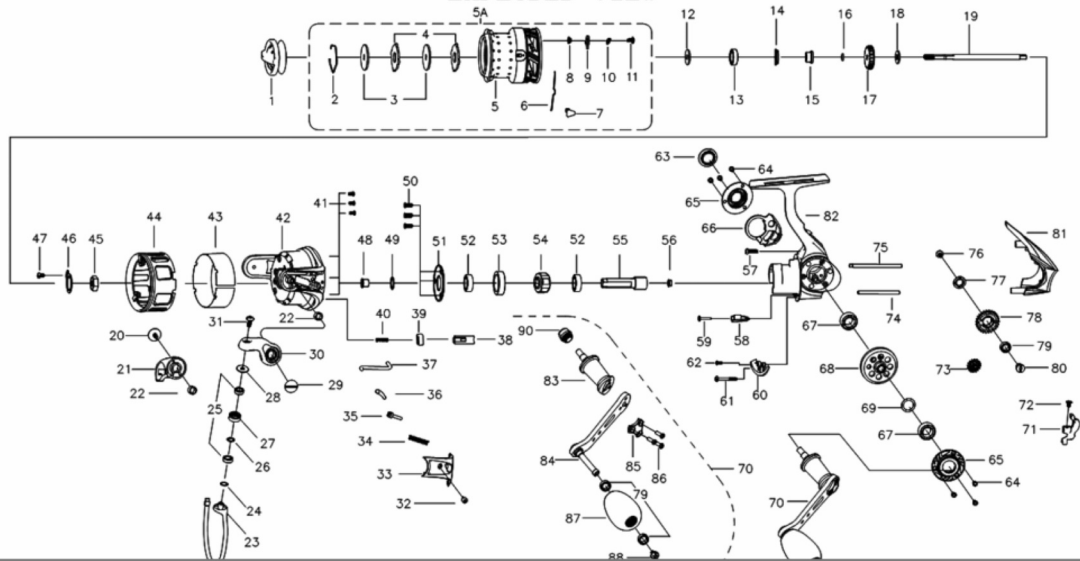

## 1530585 REVO THETA

## REVO ALX THETA 2500S

## EXPLODED VIEW

ムサシ オーバーホール作業用資料：リールのメンテは「ムサシオーバーホール」で検索

パーツID	パーツ名	価格
1	1524392 DRAG KNOB ASSY	¥1,500
2	1488053 STOP RING	¥200
3	1490269 KEY WASHER	¥200
4	1446957 EARED WASHER	¥200
5	1536264 SPOOL	¥4,000
5A	1536265 SPOOL ASSY	¥5,000
6	1216569 LINE CLIP SPRING	¥200
7	1378771 LINE CLIP	¥200
8	1484856 CLICK WASHER	¥200
9	1241707 SPOOL CLICK	¥200
10	1214415 SPRING	¥160
11	1214413 ROTOR SCREW	¥200
12	1516588 SHEET WASHER	¥200
13	1200874 BEARING	¥600
14	1482651 SEAL	¥200
15	1516855 BEARING SLEEVE	¥200
16	1378774 O-RING	¥200
17	1482652 CLICK GEAR	¥300
18	1378777 SPOOL SHAFT WASHER	¥200
19	1488092 MAIN SHAFT	¥800
20	1516857 SCREW	¥200
21	1536266 BAIL HOLDER	¥400
22	1378781 BUSHING	¥200
23	1536267 BAIL WIRE	¥1,200
24	1378784 SHIM	¥200
25	1200781 BEARING	¥600
26	1378786 LINE SLIDER WASHER	¥200
27	1488060 LINE ROLLER	¥300
28	1378846 LINE ROLLER COLLAR	¥200
29	1378779 SCREW	¥200
30	1536268 BAIL ARM	¥400
31	1378789 SCREW	¥200
32	1378790 SCREW	¥200
33	1524396 BAIL ARM COVER	¥300
34	1378849 BAIL ARM SPRING	¥200
35	1378793 SPRING SEAT	¥200
36	1378794 PIVOT LEVER	¥300
37	1378850 TRIP PLUNGER	¥200
38	1378851 ROTOR BRAKE	¥200
39	1516881 RUBBER SLEEVE	¥200
40	1378852 ROTOR BRAKE SPRING	¥200
41	1207341 ROTOR SCREW	¥200
42	1536269 ROTOR	¥1,500
43	1536270 CARBON PLATE	¥600
44	1524397 ROTOR SLEEVE	¥800
45	1378801 ROTOR NUT	¥200
46	1378802 ROTOR NUT WASHER	¥200
47	1516884 SCREW	¥200
48	1404814 PINION GEAR BUSHING	¥200
49	1378805 WASHER	¥200