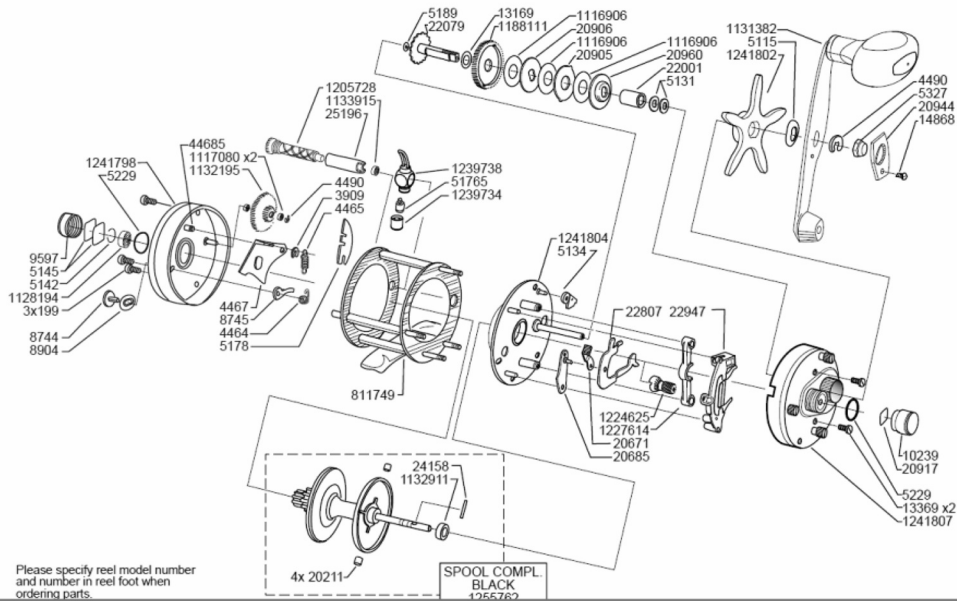

1237042 7000

OBJ)AMB.7000C COMPACT RED

ムサシ オーバーホール作業用資料:リールのメンテは“ムサシオーバーホール”で検索

パーツID	パーツ名	価格
199	SCREW	¥200
3909	RETAINER	¥200
4464	CLICK SPRING	¥200
4465	PULL SPRING	¥200
4467	CLICKARM	¥600
4490	RETAINER	¥200
5115	WASHER	¥200
5131	SPRING WASHER	¥200
5134	ANTI REVERSE PAWL	¥900
5142	RETAINER	¥200
5145	BASE WASHER BRONZE	¥200
5178	LOCK PLATE	¥200
5189	DRIVE SHAFT W	¥200
5229	O-RING	¥200
5327	HANDLE NUT	¥500
8744	CLICK BUTTON	¥600
8745	CLICK LEVER	¥600
8904	FENDER	¥200
9597	BEARING BUSH	¥1,500
10239	SPOOL CAP	¥1,200
13169	BRAKEWASHER	¥200
13369	SCREW	¥200
14868	SCREW	¥200
20211	WHITE BRAKE BLOCK	¥100
20671	RELEASE TORIGGER	¥600
20685	LINK ARM RIVETED	¥1,000
20905	DRAG WASHER	¥200
20906	DRAG WASHER	¥200
20917	BASE WASHER	¥200
20944	NUT COVER	¥600
20960	WASHER	¥600
22001	HANDLE BUSHING	¥1,200
22079	MAIN GEAR BUSHING	¥2,900
22807	CLUTCH ARM	¥1,000
22947	POSITION HOLDER	¥600
24158	PIN	¥200
25196	LEVEL WIND TUBE	¥2,100
44685	PIN	¥200
51765	PILOT GUIDE	¥600
811749	FRAME	¥6,600
1116906	CARBON DRAG WASHER	¥200
1117080	BALL BEARING	¥3,000
1128194	BALLBEARING	¥800
1131382	HANDLE	¥3,000
1132195	COG WEEL	¥600
1132911	BALL BEARING	¥1,200
1133915	BALL BEARING	¥1,200
1188111	MAIN GEAR	¥2,500
1205728	LEVEL WIND COMPLETE	¥4,500
1224625	PINION MILLED 5.1:1 RH	¥1,500

パーツID	パーツ名	価格
1227614	YOKE	¥600
1239734	LINE CARRIAGE NUT	¥600
1239738	LINE CARRIAGE	¥1,800
1241798	OUTER SIDE PLATE LEFT	¥4,200
1241802	STAR WHEEL	¥2,000
1241804	BRAKE PLATE	¥4,800
1241807	OUTER SIDE PLATE RIGHT	¥5,000
125762	SPARE SPOOL	¥6,800