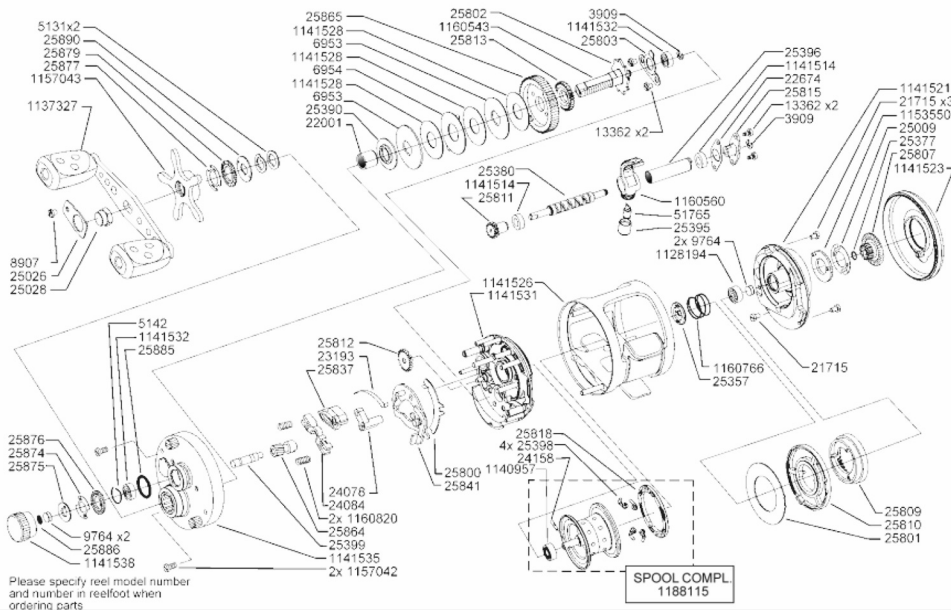

1141074 1600

OBJ)AMB.MORRUM ZX 1601 IVCB-4

ムサシ オーバーホール作業用資料:リールのメンテは“ムサシオーバーホール”で検索

パーツID	パーツ名	価格
3909	RETAINER	¥200
5131	SPRING WASHER	¥200
5142	RETAINER	¥200
6953	FRICTION WASHER	¥200
6954	FRICTION WASHER	¥200
8907	SCREW	¥200
9764	WASHER	¥200
13362	SCREW	¥200
21715	SCREW	¥200
21715	SCREW	¥200
22001	HANDLE BUSHING	¥1,200
22674	LOCKING PLATE	¥300
23193	SPRING	¥200
24078	PIN HOLDER	¥600
24084	YOKE	¥600
24158	PIN	¥200
25009	BRAKE CLICK SPRING	¥500
25026	LOCKING WASHER	¥800
25028	HANDLE NUT	¥500
25357	BALL BEARING PLUG	¥200
25377	O-RING	¥200
25380	WORM SHAFT	¥2,500
25390	PLATE	¥600
25395	NUT	¥500
25396	WORM SHAFT COVER	¥1,500
25398	BRAKE WEIGHT ARM	¥300
25399	PINION SHAFT	¥1,500
25800	LINK ARM	¥600
25801	BRAKE PLATE	¥600
25802	DRAIVE GEAR PLATE	¥200
25803	LOCK WASHER	¥600
25807	IVCB-DIAL	¥800
25809	IVCB-CAM	¥800
25810	BRAKE PLATE HOLDER	¥800
25811	COG WHEEL	¥200
25812	COG WHEEL	¥200
25813	COG WHEEL	¥200
25815	LOCKER BUSHING	¥300
25818	BRAKE WEIGHT HOLDER	¥300
25837	SPRING HOLDER	¥600
25841	LIFT PLATE	¥1,200
25864	PINION GEAR	¥2,900
25865	DRAIVE GEAR	¥4,000
25874	BRAKE CLICK SPRING	¥500
25875	BRAKE CLICK RATCHET	¥500
25876	BRAKE CLICK RATCHET	¥200
25877	DRAG CLICK SPRING	¥500
25879	DRAG CLICK RATCHET	¥200
25885	O-RING	¥200
25886	CAP WASHER	¥200

パーツID	パーツ名	価格
25890	RATCHET HOLDER	¥500
51765	PILOT GUIDE	¥600
1128194	BALLBEARING	¥800
1137327	HANDLE	¥3,000
1140957	BALL BEARING	¥3,000
1141514	BALLBEARING	¥1,200
1141521	INNERPLATE RIGHT	¥2,000
1141523	OUTER SIDE PLATE RIGHT	¥8,000
1141526	FRAME	¥15,000
1141528	BRAKEWASHER	¥600
1141531	INNERPLATE LEFT	¥2,000
1141532	BALLBEARING	¥1,200
1141535	OUTER SIDE PLATE	¥8,600
1141538	SPOOL CONTROL CAP	¥1,500
1153550	CLICKPLATE	¥800
1157042	SCREW	¥200
1157043	STAR WHEEL	¥2,000
1160543	MAIN GEAR BUSHING	¥2,000
1160560	LINE CARRIAGE	¥2,000
1160766	SPRING	¥200
1160820	SPRING	¥200
1188115	SPOOL	¥8,700