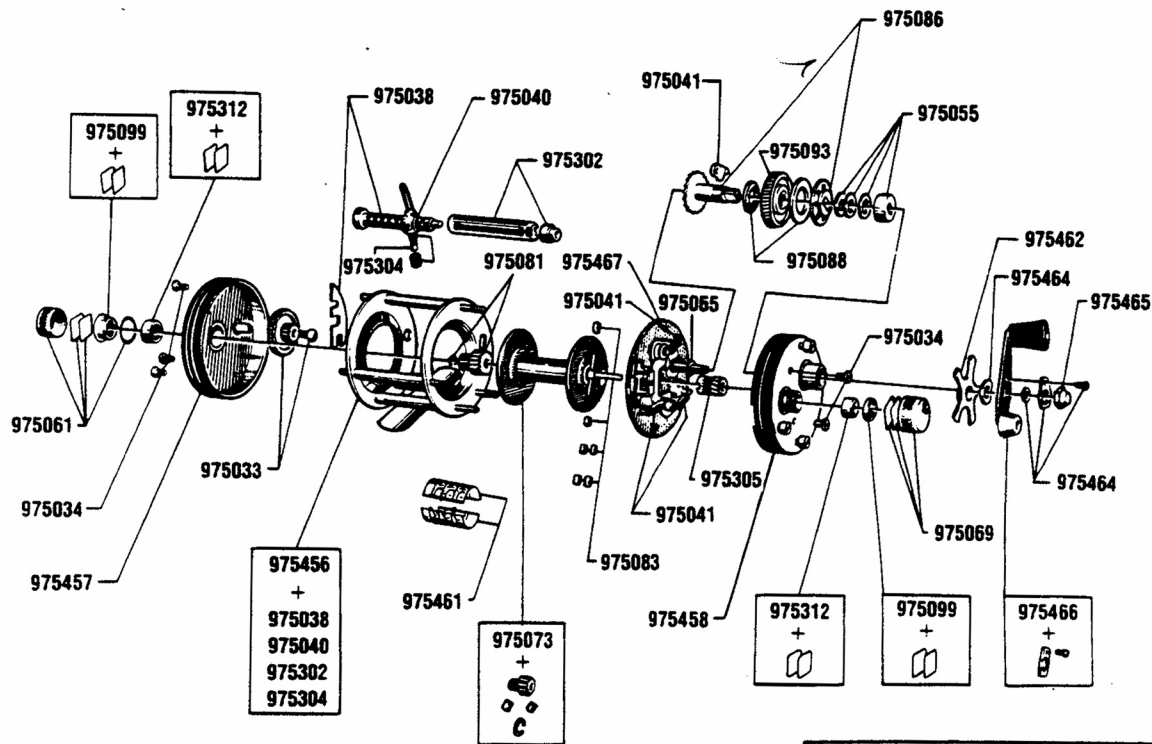

ムサシ オーバーホール作業用資料: リールのメンテは“ムサシオーバーホール”で検索

34-11022-0

Ambassadeur 5500 C
83-0