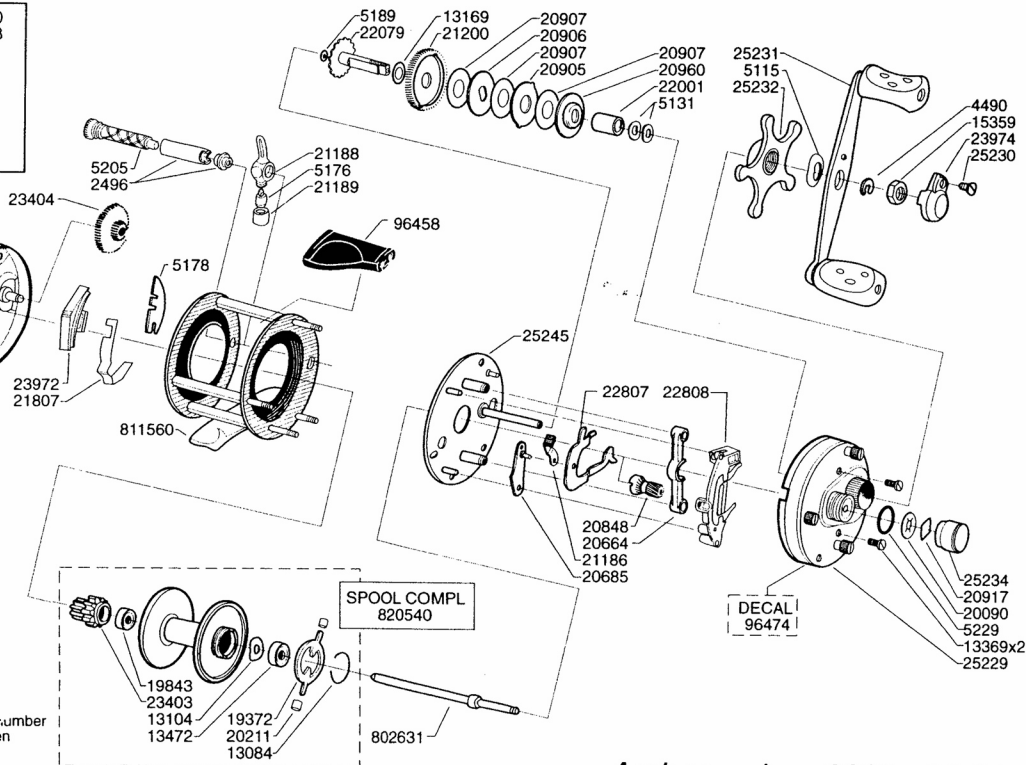

DECAL
196473

DECAL
19363

3x 199

25235

Please specify reel model number and number in reelfoot when ordering parts

Vid beställning av reservdelar bör alltid rulltyp och nummerbeteckning under rullfoten anges

Ambassadeur 6000 09 01

908018 Red

34-12272-2

ムサシ オーバーホール作業用資料: リールのメンテは「ムサシオーバーホール」で検索