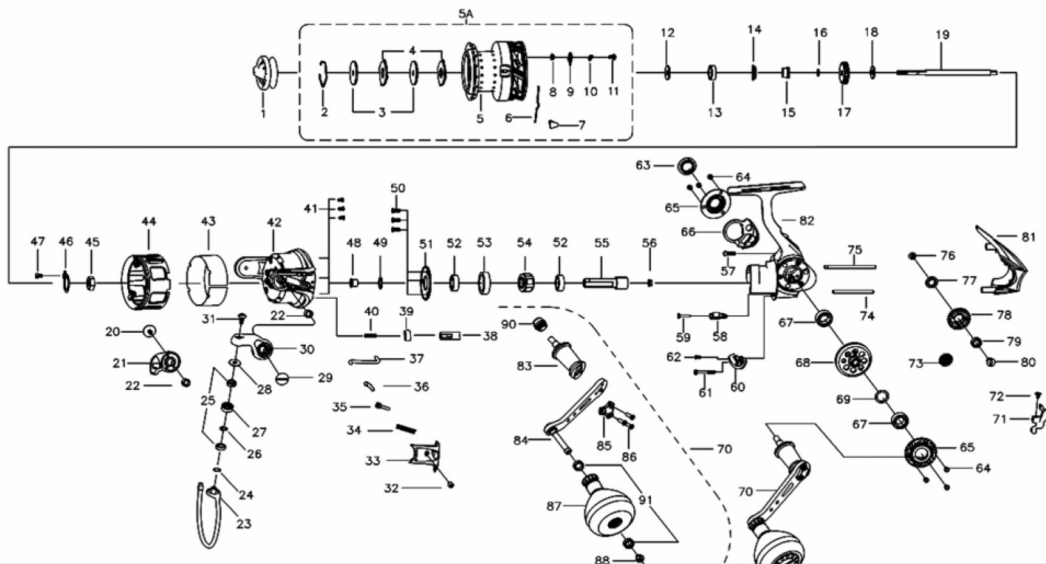

EXPLODED VIEW

ムサシ オーバーホール作業用資料: リールのメンテは“ムサシオーバーホール”で検索

ﾊﾞｰｯﾄﾞID	ﾊﾟｰｯｽﾞ名	価格
1	1524392 DRAG KNOB ASSY	¥1,500
2	1488053 STOP RING	¥200
3	1490269 KEY WASHER	¥200
4	1446957 EARED WASHER	¥200
5	1538216 SPOOL	¥4,500
5A	1538217 SPOOL ASSY	¥5,500
6	1216569 LINE CLIP SPRING	¥200
7	1378771 LINE CLIP	¥200
8	1484856 CLICK WASHER	¥200
9	1241707 SPOOL CLICK	¥200
10	1214415 SPRING	¥160
11	1214413 ROTOR SCREW	¥200
12	1516588 SHEET WASHER	¥200
13	1200874 BEARING	¥600
14	1378774 O-RING	¥200
15	1516855 BEARING SLEEVE	¥200
16	1482651 SEAL	¥200
17	1482652 CLICK GEAR	¥300
18	1378777 SPOOL SHAFT WASHER	¥200
19	1488057 MAIN SHAFT	¥800
20	1378779 SCREW	¥200
21	1538218 BAIL HOLDER	¥400
22	1378781 BUSHING	¥200
23	1538219 BAIL WIRE	¥1,200
24	1378784 SHIM	¥200
25	1200781 BEARING	¥600
26	1378786 LINE SLIDER WASHER	¥200
27	1488060 LINE ROLLER	¥300
28	1488061 LINE ROLLER COLLAR	¥200
29	1378779 SCREW	¥200
30	1536268 BAIL ARM	¥400
31	1378789 SCREW	¥200
32	1378790 SCREW	¥200
33	1538220 BAIL ARM COVER	¥300
34	1378849 BAIL ARM SPRING	¥200
35	1378793 SPRING SEAT	¥200
36	1378794 PIVOT LEVER	¥300
37	1378879 TRIP PLUNGER	¥200
38	1378851 ROTOR BRAKE	¥200
39	1516881 RUBBER SLEEVE	¥200
40	1378852 ROTOR BRAKE SPRING	¥200
41	1207341 ROTOR SCREW	¥200
42	1538221 ROTOR	¥1,500
43	1538222 CARBON PLATE	¥600
44	1538223 ROTOR SLEEVE	¥800
45	1378801 ROTOR NUT	¥200
46	1378802 ROTOR NUT WASHER	¥200
47	1378803 SCREW	¥200
48	1404814 PINION GEAR BUSHING	¥200
49	1378805 WASHER	¥200