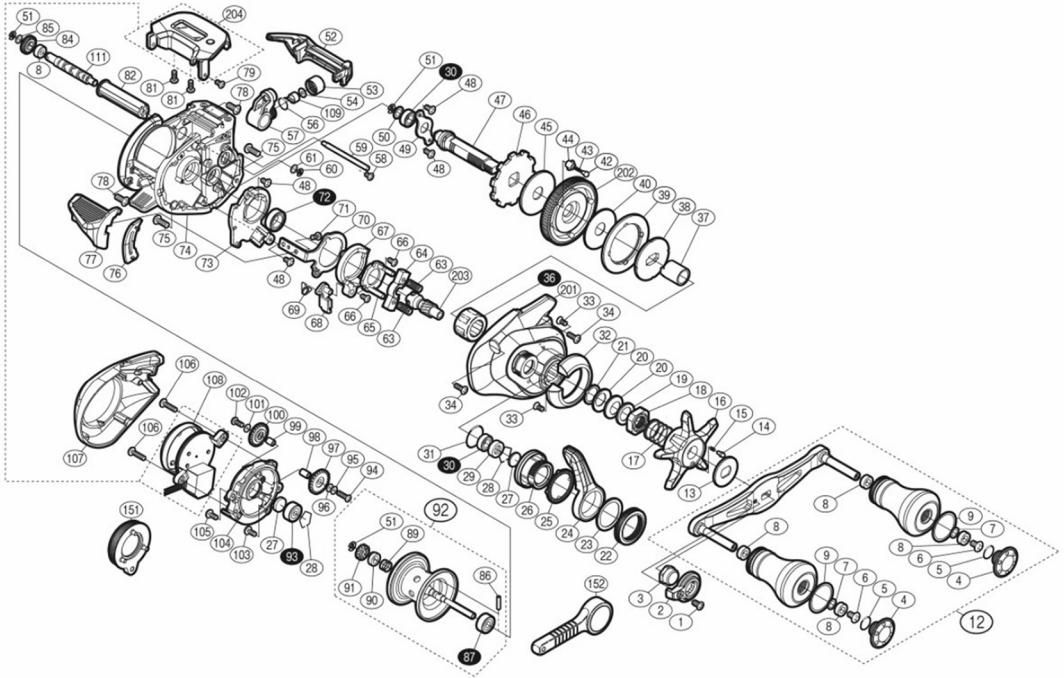

19 エンゲツCT 150PG

本体価格(税込) 34,100円

短縮コード **039873**

※白ヌキ番号はベアリングを示します。
 ※87 ベアリング、86 スプールクラッチピン、36 ローラークラッチはお客様ご自身での交換はできません。

ムサシ オーバーホール作業用資料: リールのメンテは "ムサシ オーバーホール" で検索

番号	S Part No.	品目名	本体価格 (税込)	番号	S Part No.	品目名	本体価格 (税込)	番号	S Part No.	品目名	本体価格 (税込)	番号	S Part No.	品目名	本体価格 (税込)
0001	101VV	固定ボルト	110	0024	13UDY	フォルムレバー	605	0047	13UL9	ドライブギア軸	1155	0085	13GG3	産金	275
0002	10SSK	リテーナー	385	0025	13UD3	ロックスパーサー-B	165	0048	10S57	固定ボルト	165	0086	10MD0	スプールクラッチピン	165
0003	13V31	ハンドル固定ナット	275	0026	13U7X	メカニカルブレーキ	935	0049	109T1	ドライブギア軸固定板	275	0087	13TXK	ボールベアリング(4×10×4)	1375
0004	13XV5	ハンドルキャップ	495	0027	10EX5	スプール軸当りB	110	0050	1003V	産金	275	0089	13SVD	スプール軸バネ	165
0005	10LAA	Oリング	110	0028	1054D	ベアリング抜け止め	110	0051	105NK	E型止メ輪2.5	110	0090	10MCC	スプール軸カム	165
0006	10LFA	固定ボルト	110	0029	101V3	ベアリング開産	275	0052	13SGQ	レベルwindガード	495	0091	10JAH	ウォームシャフトギア	385
0007	13ATN	産金	275	0030	105BP	ボールベアリング(5×9×3)	1375	0053	10FJW	レベルwind受ケ	165	0092	13GG4	スプール組(ベアリング入り)	5090
0008	10PXZ	ハンドルノブフェッ	165	0031	10R22	Oリング	165	0054	1003S	産金	275	0093	10SC2	ボールベアリング(3×10×4)	1375
0009	10SXX	産金	165	0032	13U7W	本体A鋸板	605	0055	108WQ	Oリング	165	0094	13JXR	固定ボルト	165
0012	13JCG	ハンドル組	9020	0033	10LA3	固定ボルト	165	0057	13GED	レベルwind組	935	0095	13PE6	産金	165
0013	10J22	スタードラッグ出シ板	165	0034	10LCY	固定ボルト	110	0058	1022E	固定ボルト	165	0096	13FYW	産金	275
0014	10MFC	音出しピン	165	0036	10F5D	ローラークラッチベアリングA-RB	1705	0059	13B5P	レベルwindガイド	165	0097	13RVT	ウォームシャフトギア	165
0015	10B72	音出しシバネ	165	0037	13UCY	ローラークラッチインナーチューブ	605	0060	105NC	E型止メ輪2	110	0098	13SGH	ウォームシャフトギア(B)受ケ B	275
0016	13V3B	スタードラッグ	385	0038	10D54	スタードラッグ板	385	0061	10S42	産金	275	0099	13RU2	ウォームシャフトギア(B)受ケ	165
0017	10A70	スタードラッグバネ	275	0039	10JAZ	ドラッグ音出しチャット	165	0063	10487	クラッチヨークバネ	110	0100	13S5R	ウォームシャフトギア	275
0018	10A3T	スタードラッグ固定ナット	385	0040	1025A	スタードラッグ産金	605	0064	1046V	クラッチヨーク	165	0101	1019V	産金	165
0019	10J1N	スタードラッグスパーサー	165	0042	13UD9	ドラッグ音出しピン	275	0065	10F3X	クラッチカム押さえ板	385	0102	10LCL	固定ボルト	110
0020	10EW3	ガラス板(DB8L)	165	0043	13VFP	ドラッグ音出しバネ	165	0066	10LVE	固定ボルト	110	0103	10LCH	固定ボルト	165
0021	13HVf	産金	275	0044	10J58	ドラッグバネホルダー	165	0067	10KON	クラッチカム	275	0104	13RJA	本体B受ケ	605
0022	13UD5	ロッキング	275	0045	10DQK	スタードラッグ産金	605	0068	10MME	クラッチツマ	385	0105	10LCF	固定ボルト	110
0023	13B6Z	産金	165	0046	10D73	スプリング	605	0069	10R1H	クラッチツマバネ	165	0106	13JVV	固定ボルト	165
								0070	10QZV	クラッチプレート	495	0107	13RFX	本体B	1155
								0071	10LF4	固定ボルト	110	0108	13JUZ	電池フタ組	935
								0072	10EX8	ボールベアリング(8×12×3.5)	1375	0109	10BHQ	ウォームシャフトピン	275
								0073	10R09	本体Aシート	385	0111	13S61	ウォームシャフト	1155
								0074	13G9F	フレム組	5610	0151	13JU2	レンチ(付属品)	275
								0075	10LFP	固定ボルト	110	0152	10NC0	リールレンチ(付属品)	15180
								0076	13TCL	クラッチレバー受ケ(B)	165	0201	13TWK	本体A	2655
								0077	13T76	クラッチレバー	605	0202	13USG	ドライブギア	2255
								0078	13NW9	固定ボルト	110	0203	13SNW	ビニオンギア	935
								0079	10LCQ	固定ボルト	110	0204	13JYJ	カウンターユニット組	15180
								0081	10LGM	固定ボルト	110	LINE	10CW0	ライン通し	165
								0082	13S5U	レベルwindバイブ	165	PUNT	13JRO	取扱説明書分解図セット(付属品)	495
								0084	13S5T	ウォームシャフトギア	275				